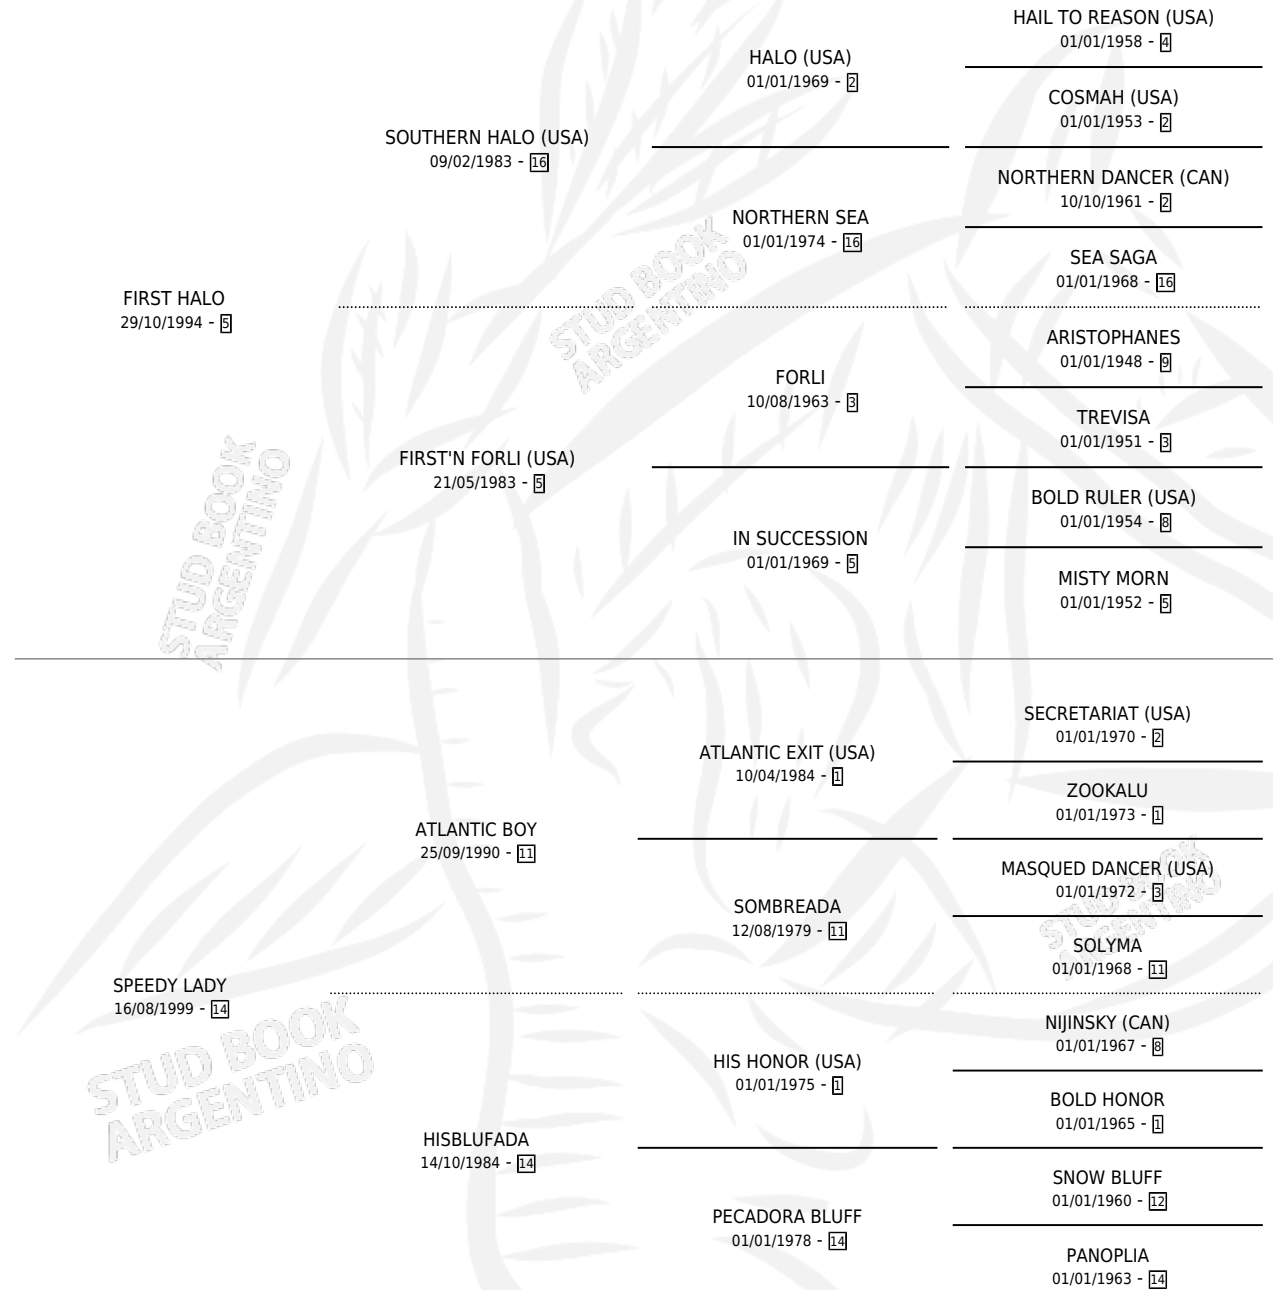

FIRST PRETTY

por **FIRST HALO** y **SPEEDY LADY** por **ATLANTIC BOY**

Argentina · Macho · Zaino Doradillo · SP · 25/11/2007
Familia 14 · Volumen 39

ESTADO

TIPIFICACIÓN SANGUÍNEA	X
TIPIFICACIÓN POR ADN	✓
PASAPORTE	✓
IDENTIFICACIÓN POR MICROCHIP	✓
REPRODUCTOR	X

Lugar de nacimiento: Jaguel Grande

Criador: Sin dato

PEDIGREE

CAMPAÑA

Solo carreras oficiales de Argentina

POR EDAD

EDAD	CC	1°	2°	3°	4°	5°	NP	CLC	CLG	CLCG1	CLGG1	IMPORTE	GANANCIA / CC
4 AÑOS	6	0	0	0	0	2	4	0	0	0	0	\$2,850	\$475
TOTALES	6	0	0	0	0	2	4	0	0	0	0	\$2,850	\$475
%		0.0%	0.0%	0.0%	0.0%	33.3%	66.7%	0.0%	0.0%	0.0%	0.0%		