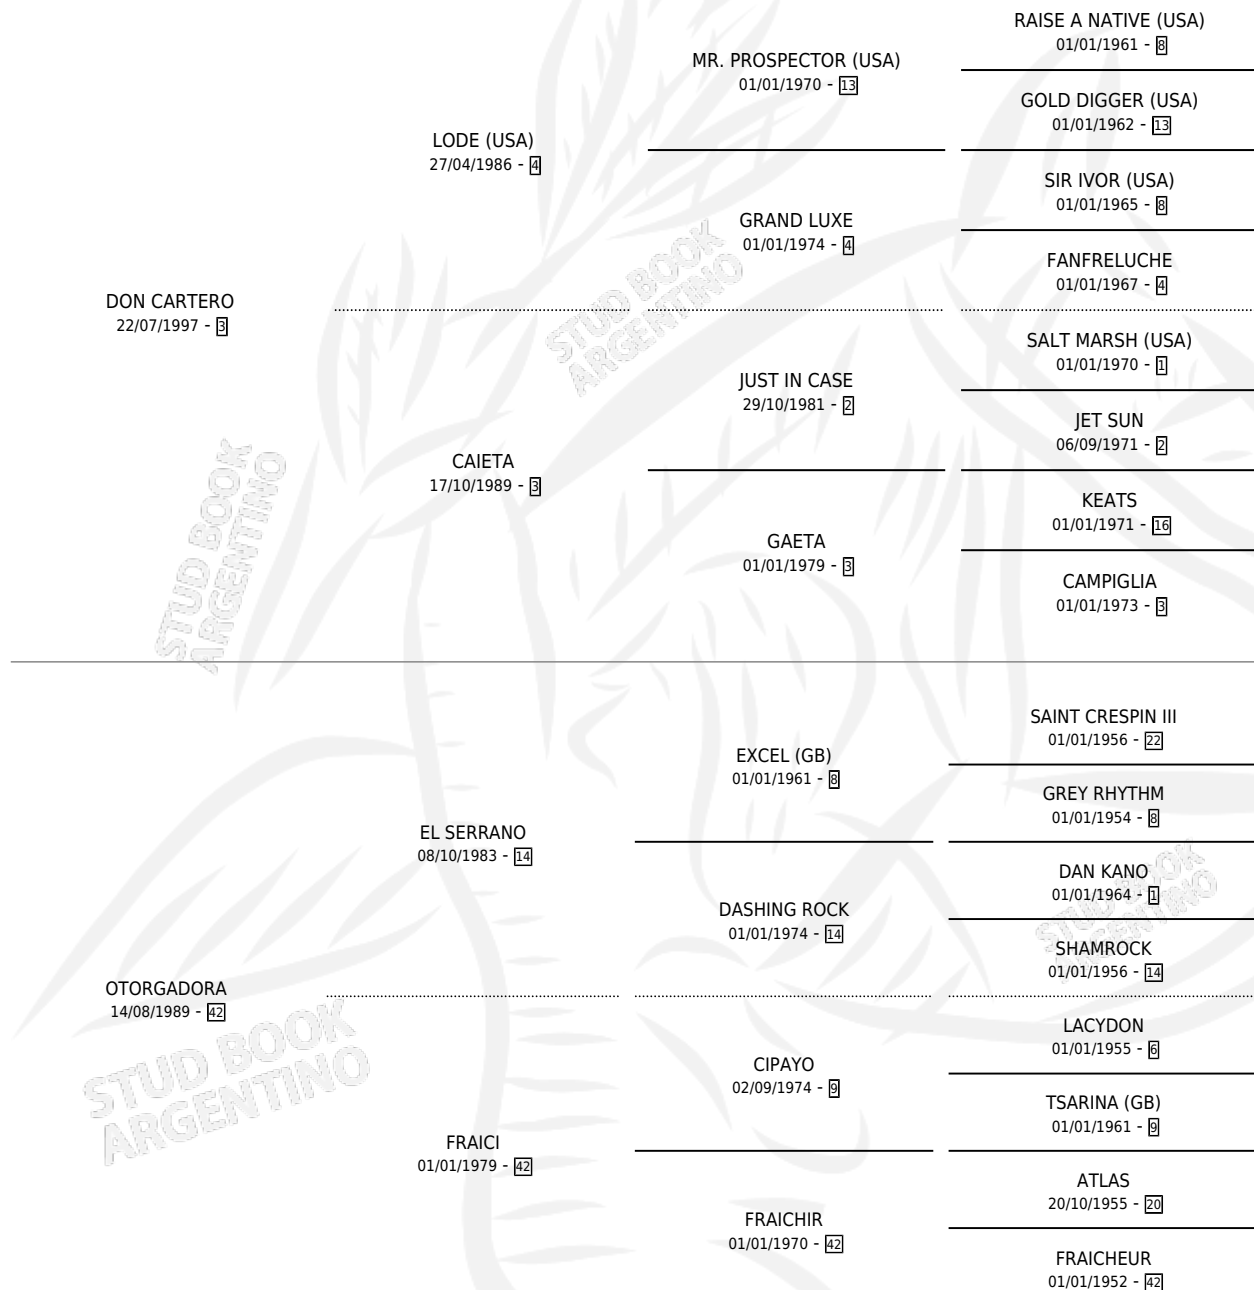

DOÑA OTORGADORA

por DON CARTERO y OTORGADORA por EL SERRANO

Argentina · Hembra · Alazan · SP · 06/10/2007
Familia 42 · Volumen 39

ESTADO

TIPIFICACIÓN SANGUÍNEA	X
TIPIFICACIÓN POR ADN	X
PASAPORTE	X
IDENTIFICACIÓN POR MICROCHIP	X
REPRODUCTOR	X

Lugar de nacimiento: Santa Ana

Criador: Sin dato

PEDIGREE

DOÑA OTORGADORA

Datos oficiales del Stud Book Argentino

Documento generado el 14/05/2026

studbook.org.ar