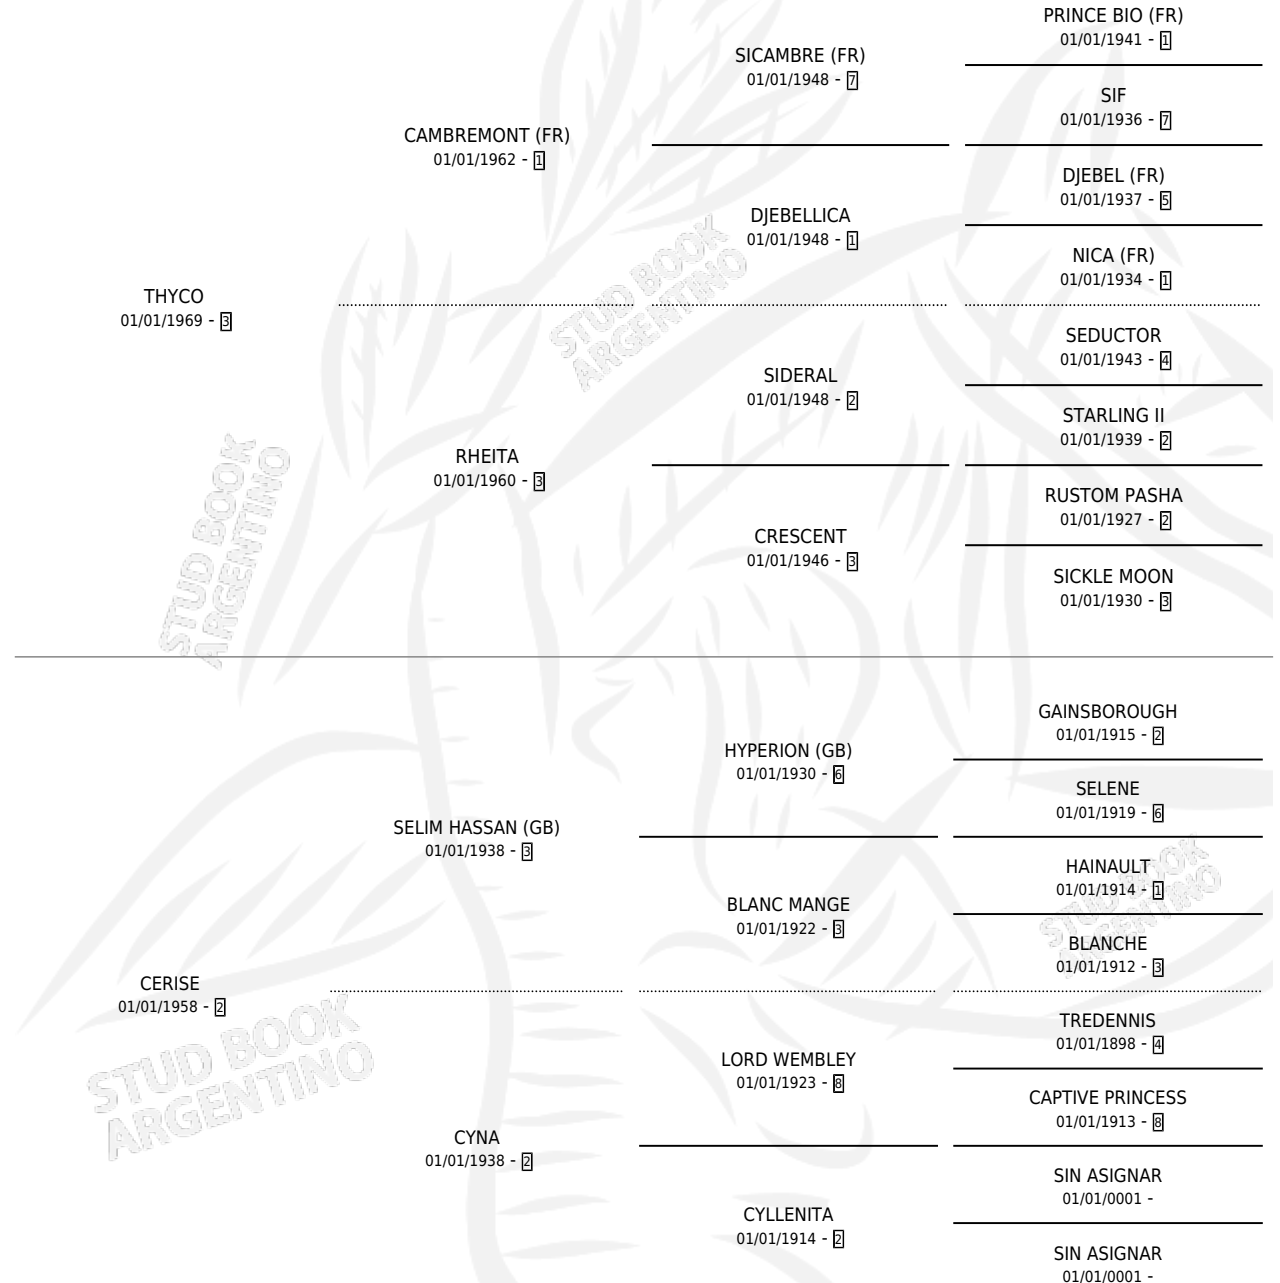

Lugar de nacimiento: Campo particular

Criador: Sin dato

~

HIJOS

	MACHOS	HEMBRAS
2 NACIERON	1	1

SIN ACTUACIONES

PEDIGREE

S