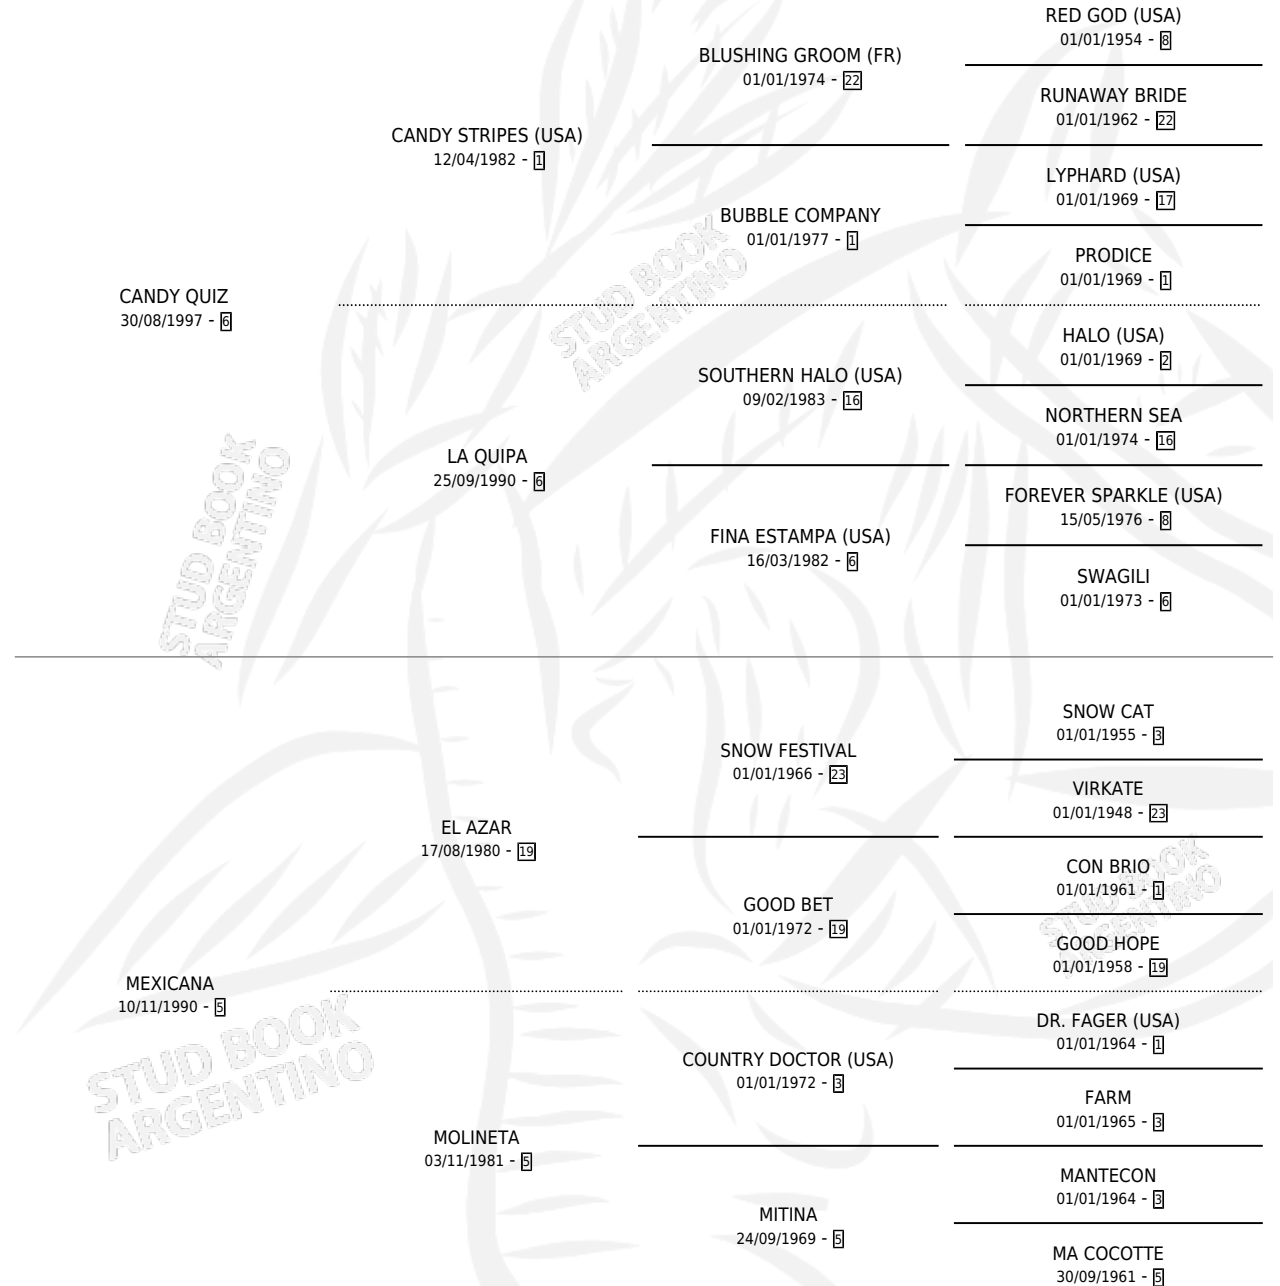

# CANDY TEQUILA

por CANDY QUIZ y MEXICANA por EL AZAR

Argentina · Hembra · Alazan · SP · 28/10/2007  
Familia 5-c · Volumen 39

## ESTADO

TIPIFICACIÓN SANGUÍNEA	X
TIPIFICACIÓN POR ADN	X
PASAPORTE	X
IDENTIFICACIÓN POR MICROCHIP	X
REPRODUCTOR	X

**Lugar de nacimiento:** Rincon del Ayui

**Criador:** Rincon del Ayui

## PEDIGREE