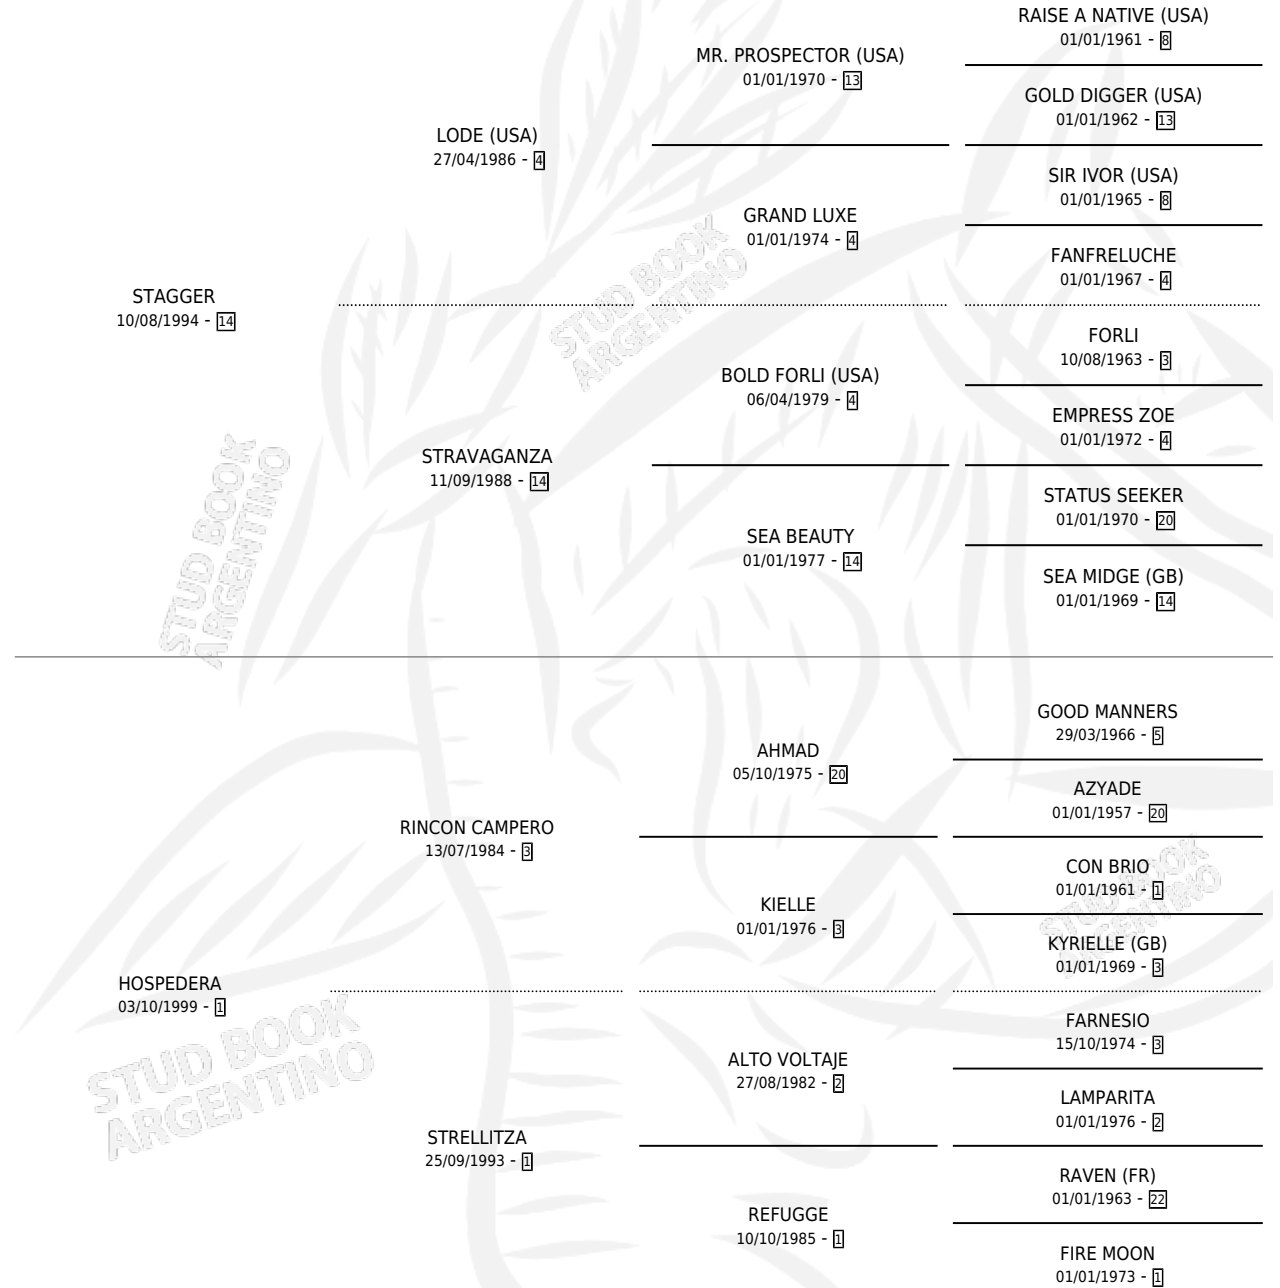

HOSTIGADOR

por **STAGGER** y **HOSPEDERA** por **RINCON CAMPERO**

Argentina · Macho · Tordillo · SP · 13/08/2007
Familia 1-b · Volumen 39

ESTADO

TIPIFICACIÓN SANGUÍNEA	X
TIPIFICACIÓN POR ADN	✓
PASAPORTE	✓
IDENTIFICACIÓN POR MICROCHIP	X
REPRODUCTOR	X

Lugar de nacimiento: Ranquel

Criador: Ranquel

PEDIGREE

HOSTIGADOR

Datos oficiales del Stud Book Argentino

Documento generado el 02/05/2026

studbook.org.ar