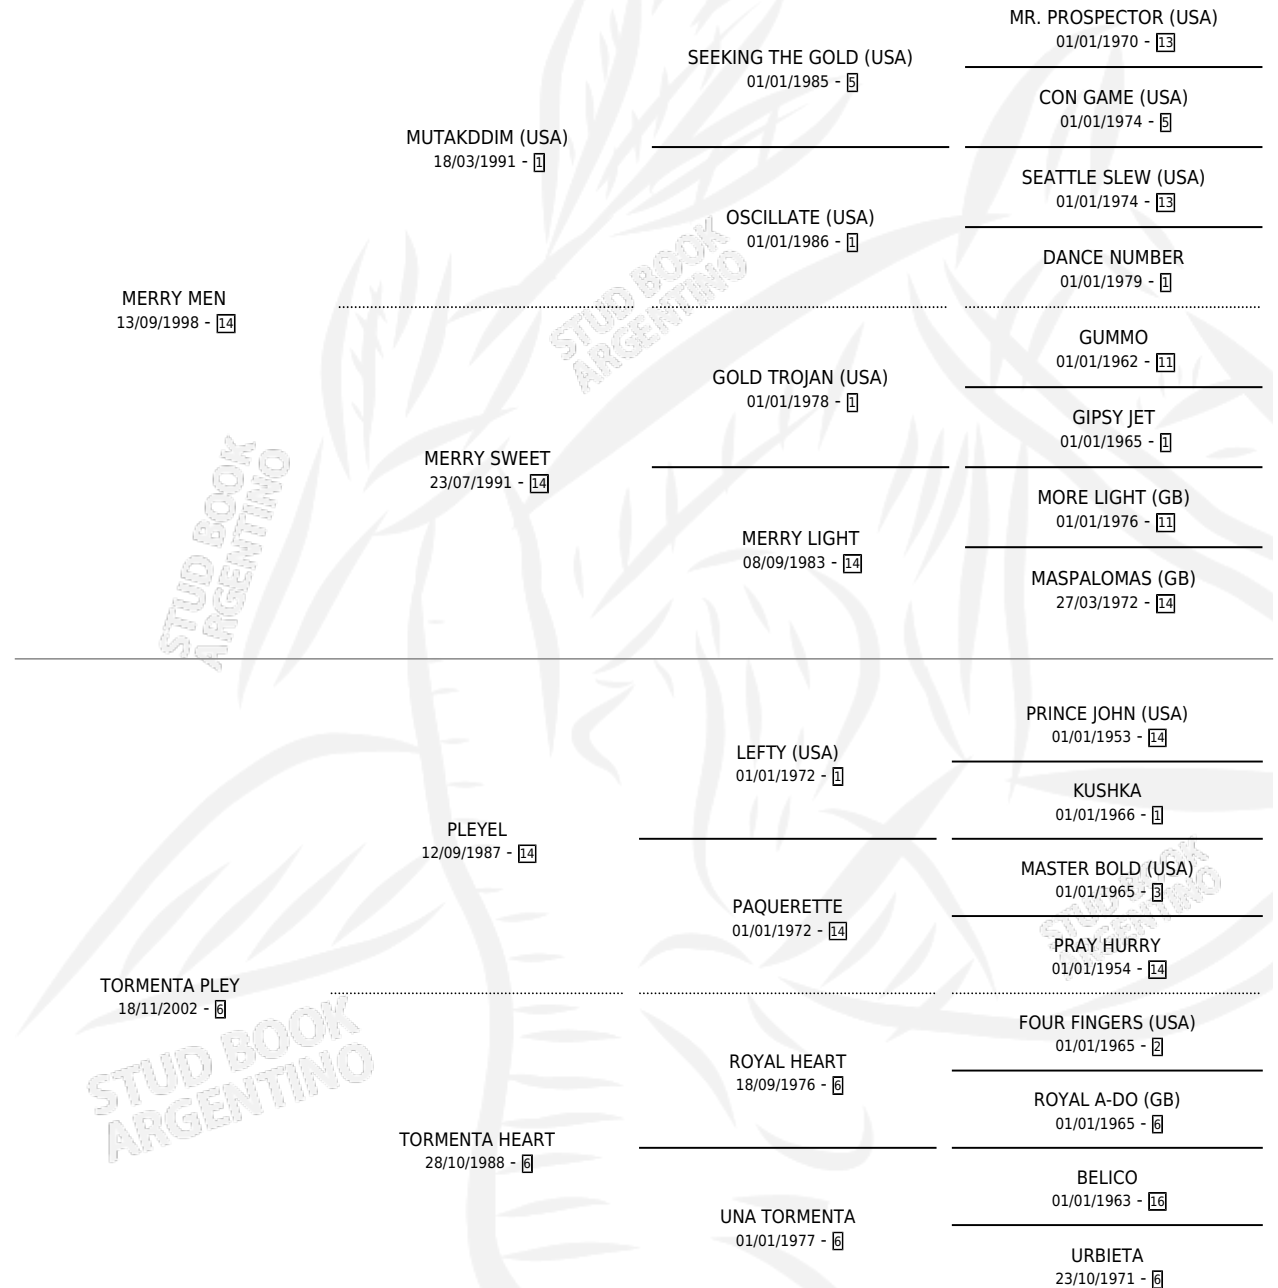

NICO MEN

por MERRY MEN y TORMENTA PLEY por PLEYEL

Argentina · Macho · Zaino · SP · 30/11/2007
Familia 6-f · Volumen 39

ESTADO

TIPIFICACIÓN SANGUÍNEA	X
TIPIFICACIÓN POR ADN	✓
PASAPORTE	✓
IDENTIFICACIÓN POR MICROCHIP	✓
REPRODUCTOR	X

Lugar de nacimiento: Nora Mabel

Criador: Sin dato

PEDIGREE

NICO MEN

Datos oficiales del Stud Book Argentino

Documento generado el 10/05/2026

studbook.org.ar