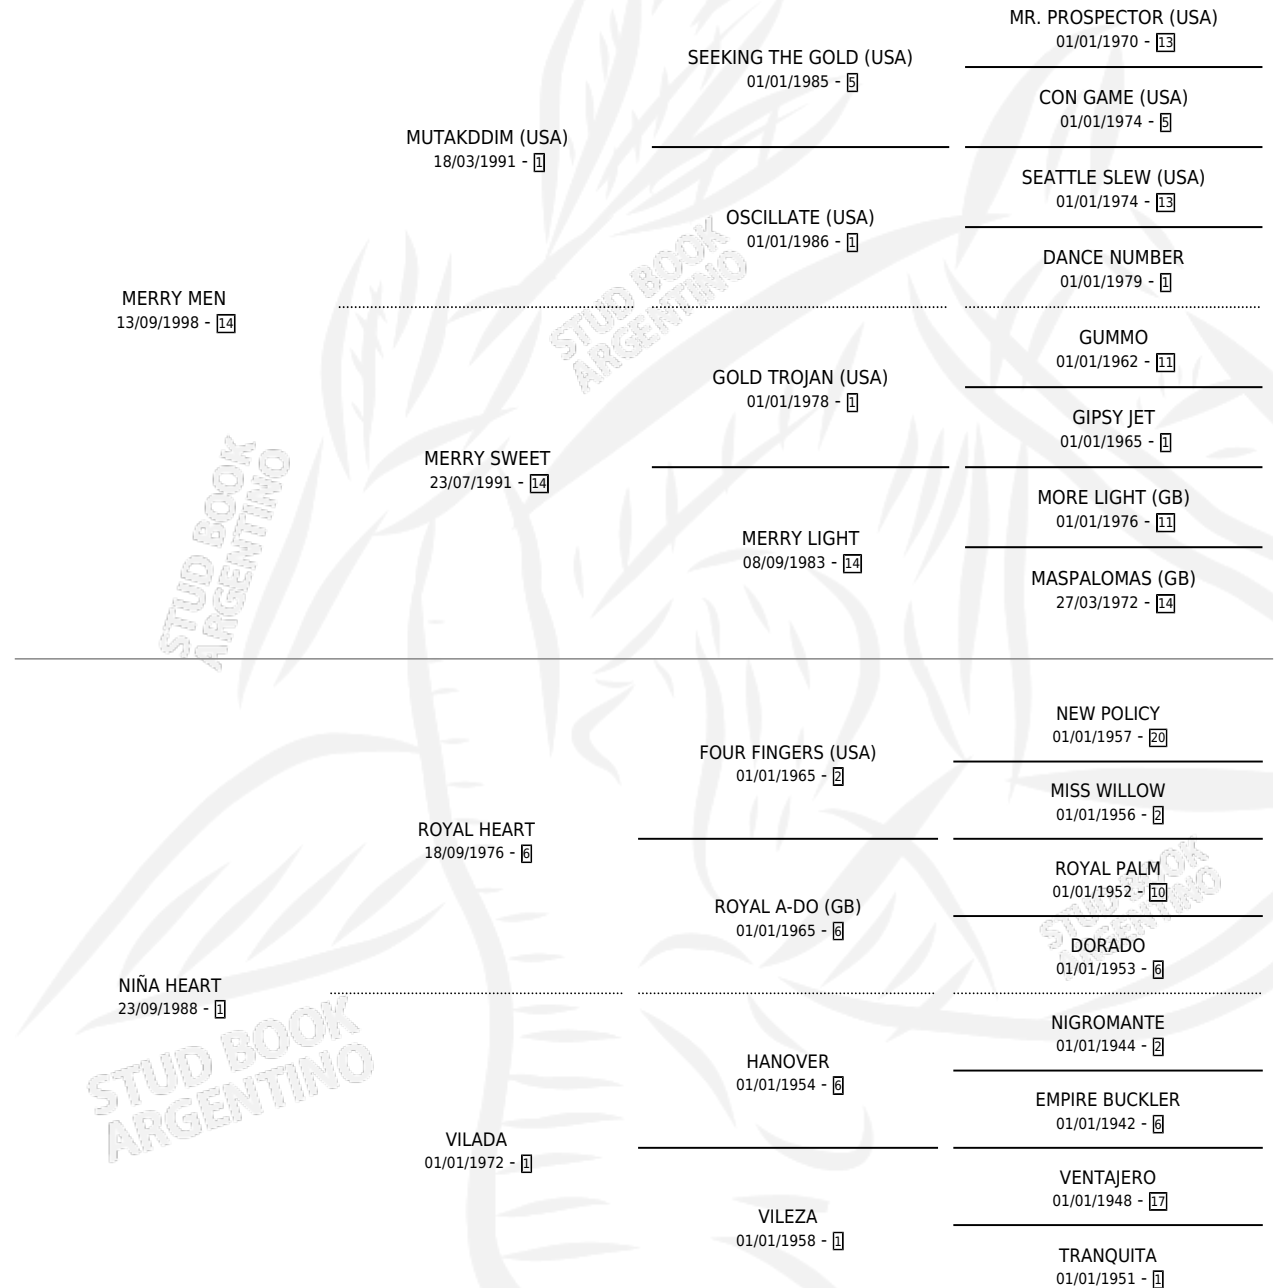

ROYAL MEN

por MERRY MEN y NIÑA HEART por ROYAL HEART

Argentina · Macho · Zaino · SP · 04/12/2007
Familia 1 · Volumen 39

ESTADO

TIPIFICACIÓN SANGUÍNEA	X
TIPIFICACIÓN POR ADN	X
PASAPORTE	X
IDENTIFICACIÓN POR MICROCHIP	X
REPRODUCTOR	X

Lugar de nacimiento: Nora Mabel

Criador: Sin dato

PEDIGREE

ROYAL MEN

Datos oficiales del Stud Book Argentino

Documento generado el 09/05/2026

studbook.org.ar