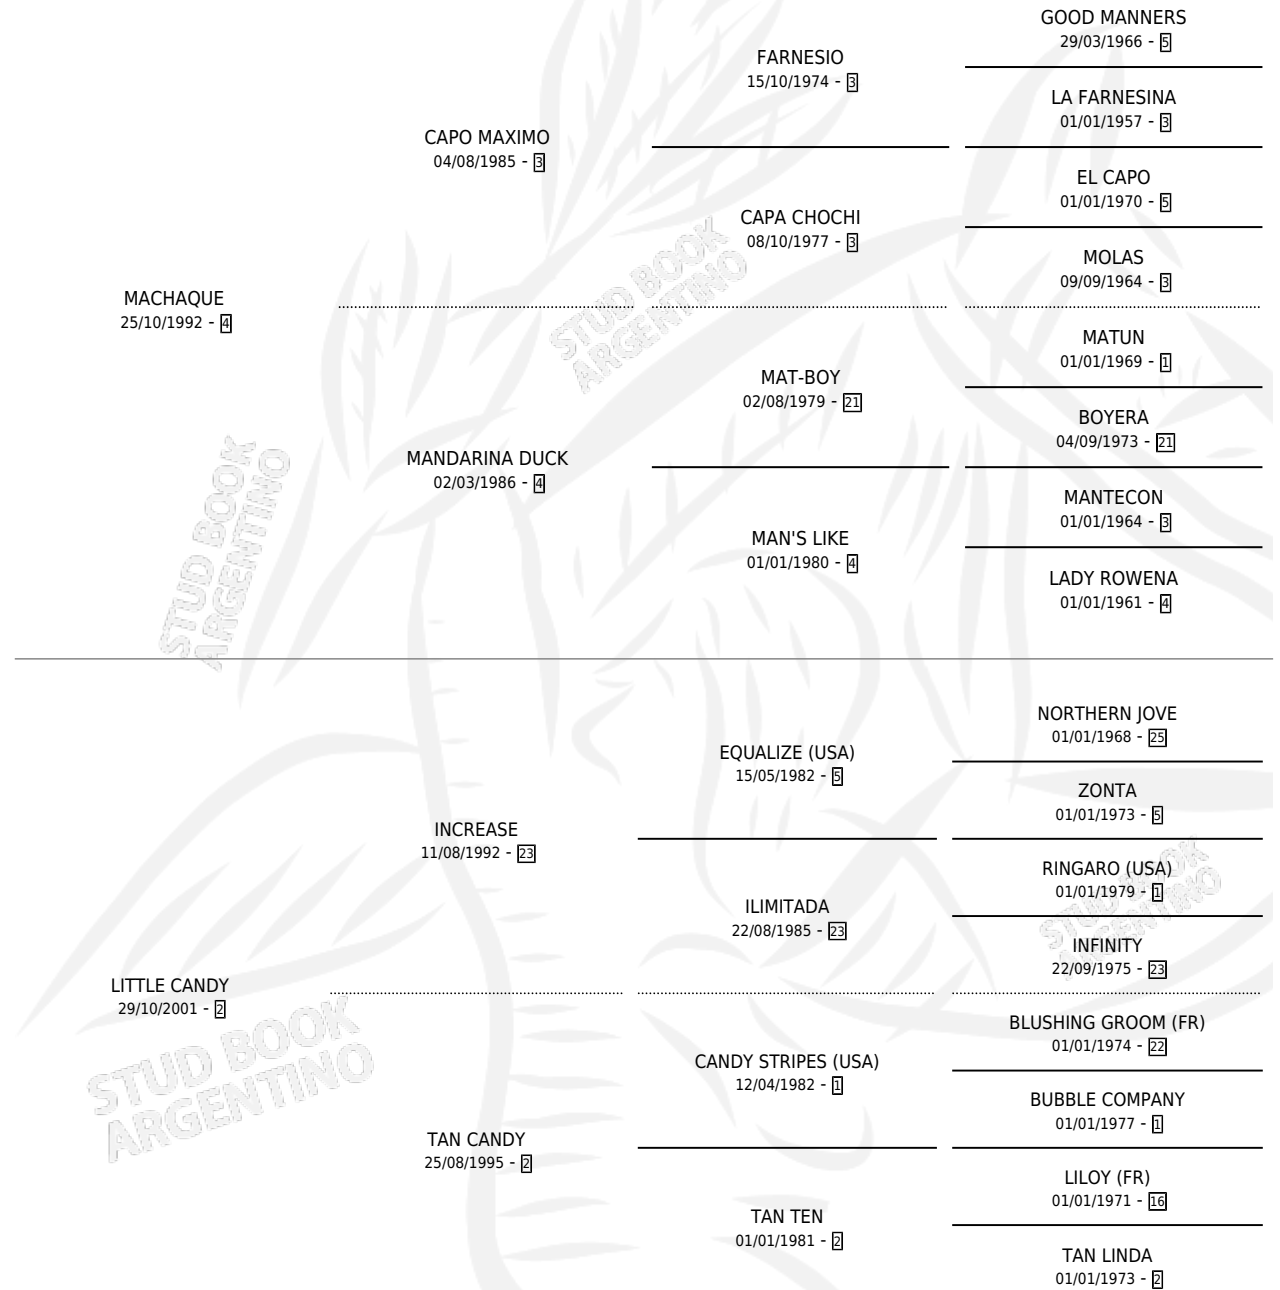

GRAN VUELO

por MACHAQUE y LITTLE CANDY por INCREASE

Argentina · Macho · Zaino · SP · 02/12/2007
Familia 2-a · Volumen 39

ESTADO

TIPIFICACIÓN SANGUÍNEA	X
TIPIFICACIÓN POR ADN	✓
PASAPORTE	X
IDENTIFICACIÓN POR MICROCHIP	X
REPRODUCTOR	X

Lugar de nacimiento: Nora Mabel

Criador: La Nobleza

PEDIGREE

GRAN VUELO

Datos oficiales del Stud Book Argentino

Documento generado el 07/05/2026

studbook.org.ar