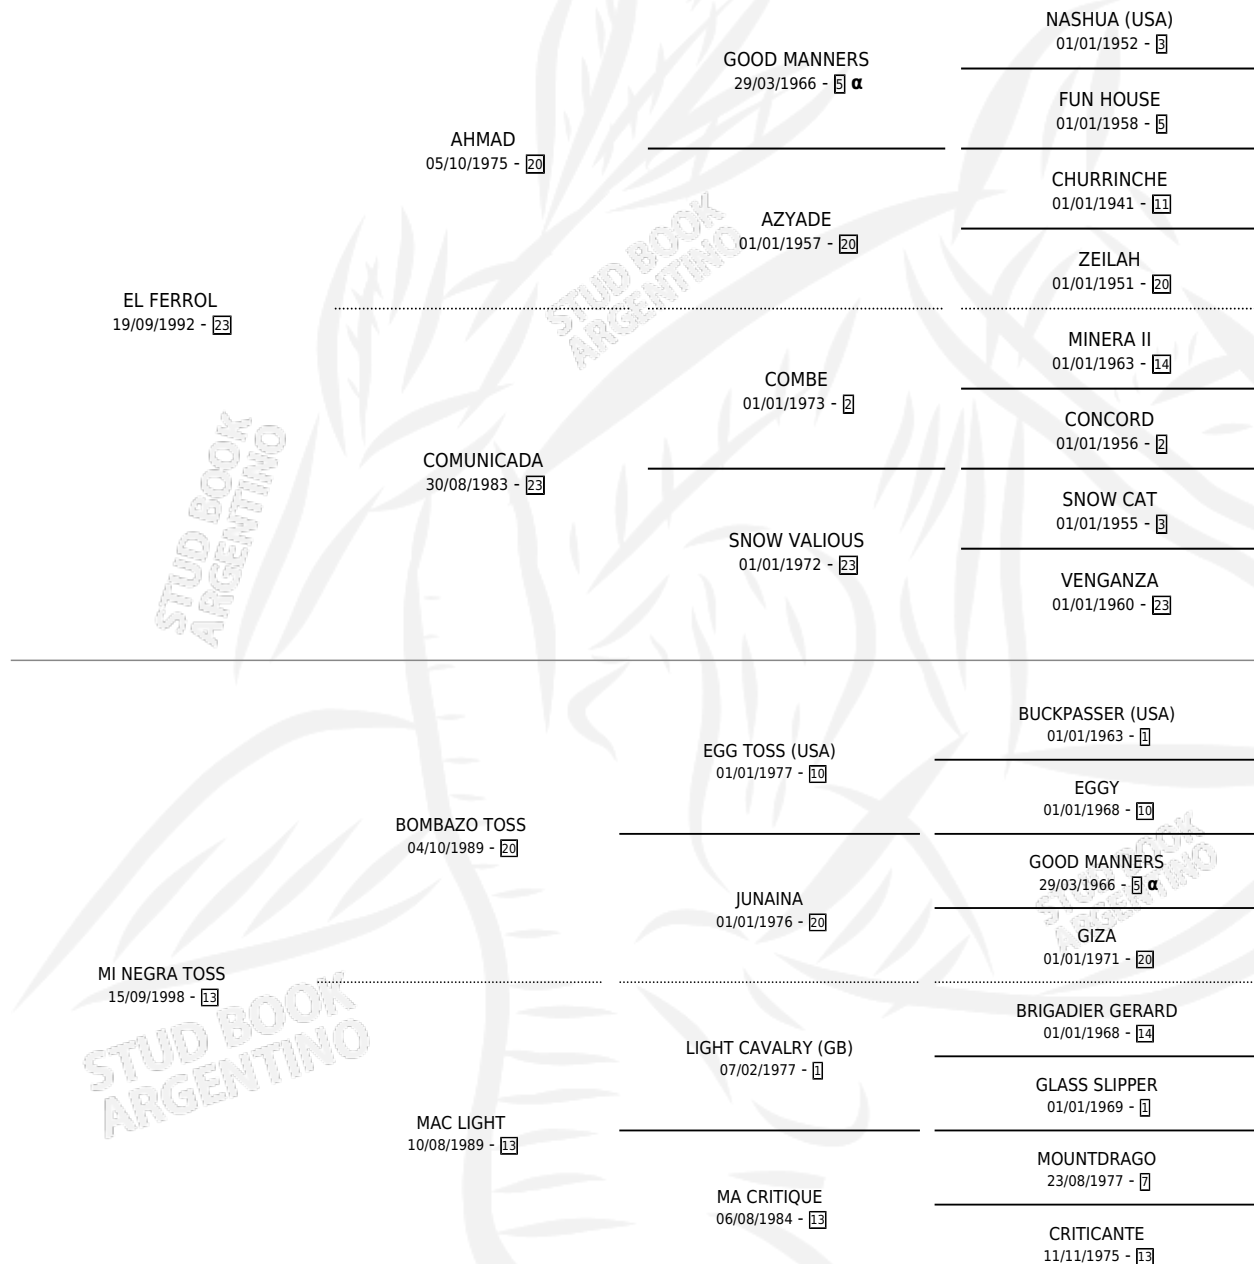

LA CACHILA ROL

por **EL FERROL** y **MI NEGRA TOSS** por **BOMBAZO TOSS**

Argentina · Hembra · Zaino · SP · 24/10/2007
Familia 13-e · Volumen 39

ESTADO

TIPIFICACIÓN SANGUÍNEA	X
TIPIFICACIÓN POR ADN	✓
PASAPORTE	✓
IDENTIFICACIÓN POR MICROCHIP	✓
REPRODUCTOR	✓

Lugar de nacimiento: Rincon Del Gena
Criador: Fenochio Siguifredo Sucesion

PEDIGREE

INBREEDING : α

CAMPAÑA

Solo carreras oficiales de Argentina

POR EDAD

EDAD	CC	1°	2°	3°	4°	5°	NP	CLC	CLG	CLCG1	CLGG1	IMPORTE	GANANCIA / CC
5 AÑOS	9	1	1	1	1	3	2	0	0	0	0	\$44,700	\$4,967
6 AÑOS	7	0	0	0	1	2	4	0	0	0	0	\$7,900	\$1,129
7 AÑOS	1	0	0	0	0	0	1	0	0	0	0	\$0	\$0
TOTALES	17	1	1	1	2	5	7	0	0	0	0	\$52,600	\$3,094
%		5.9%	5.9%	5.9%	11.8%	29.4%	41.2%	0.0%	0.0%	0.0%	0.0%		

Ganadora en Palermo - \$52,600, a los 5 años.

POR DISTANCIA

HIPODROMO	CC	1°	2°	3°	4°	5°	NP	CLC	CLG	CLCG1	CLGG1	IMPORTE
PALERMO	15	1	1	1	2	5	5	0	0	0	0	\$50,600
1000 MTS	15	1	1	1	2	5	5	0	0	0	0	\$50,600
LA PLATA	2	0	0	0	0	0	2	0	0	0	0	\$2,000
1000 MTS	2	0	0	0	0	0	2	0	0	0	0	\$2,000