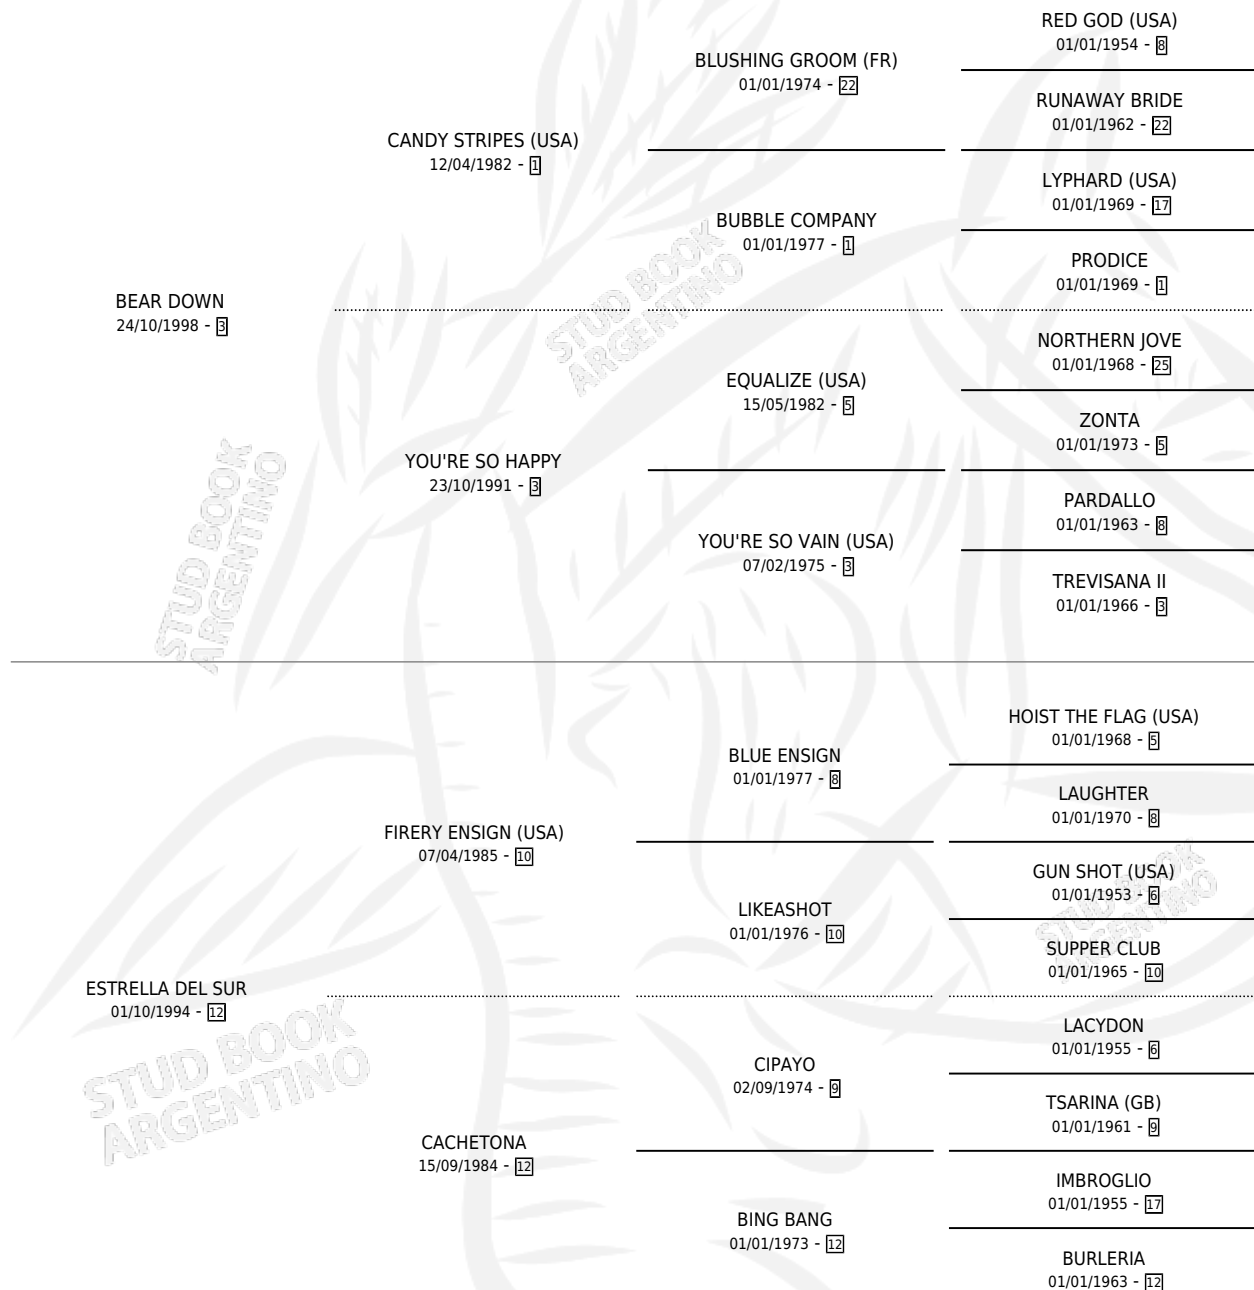

PRIMER AMIGO

por **BEAR DOWN** y **ESTRELLA DEL SUR** por **FIRERY ENSIGN (USA)**

Argentina · Macho · Tordillo · SP · 16/11/2007
Familia 12-d · Volumen 39

ESTADO

TIPIFICACIÓN SANGUÍNEA	X
TIPIFICACIÓN POR ADN	✓
PASAPORTE	✓
IDENTIFICACIÓN POR MICROCHIP	✓
REPRODUCTOR	✓

Lugar de nacimiento: El Manzano

Criador: El Manzano

~

HIJOS

	MACHOS	HEMBRAS
11 NACIERON	7	4
3 CORRIERON	2	1
2 GANARON	1	1

0	0	0
GANADORES CL	GANADORES GR	GANADORES G1

PEDIGREE

CAMPAÑA

Solo carreras oficiales de Argentina

POR EDAD

EDAD	CC	1°	2°	3°	4°	5°	NP	CLC	CLG	CLCG1	CLGG1	IMPORTE	GANANCIA / CC
3 AÑOS	4	2	0	0	0	0	2	2	1	0	0	\$28,000	\$7,000
4 AÑOS	4	2	0	1	0	0	1	1	0	0	0	\$91,000	\$22,750
6 AÑOS	2	0	1	0	0	0	1	2	0	0	0	\$105,000	\$52,500
7 AÑOS	1	0	0	0	0	0	1	1	0	0	0	\$0	\$0
8 AÑOS	3	1	0	0	0	0	2	1	0	0	0	\$60,000	\$20,000
TOTALES	14	5	1	1	0	0	7	7	1	0	0	\$284,000	\$20,286
%		35.7%	7.1%	7.1%	0.0%	0.0%	50.0%	50.0%	14.3%	0.0%	0.0%		