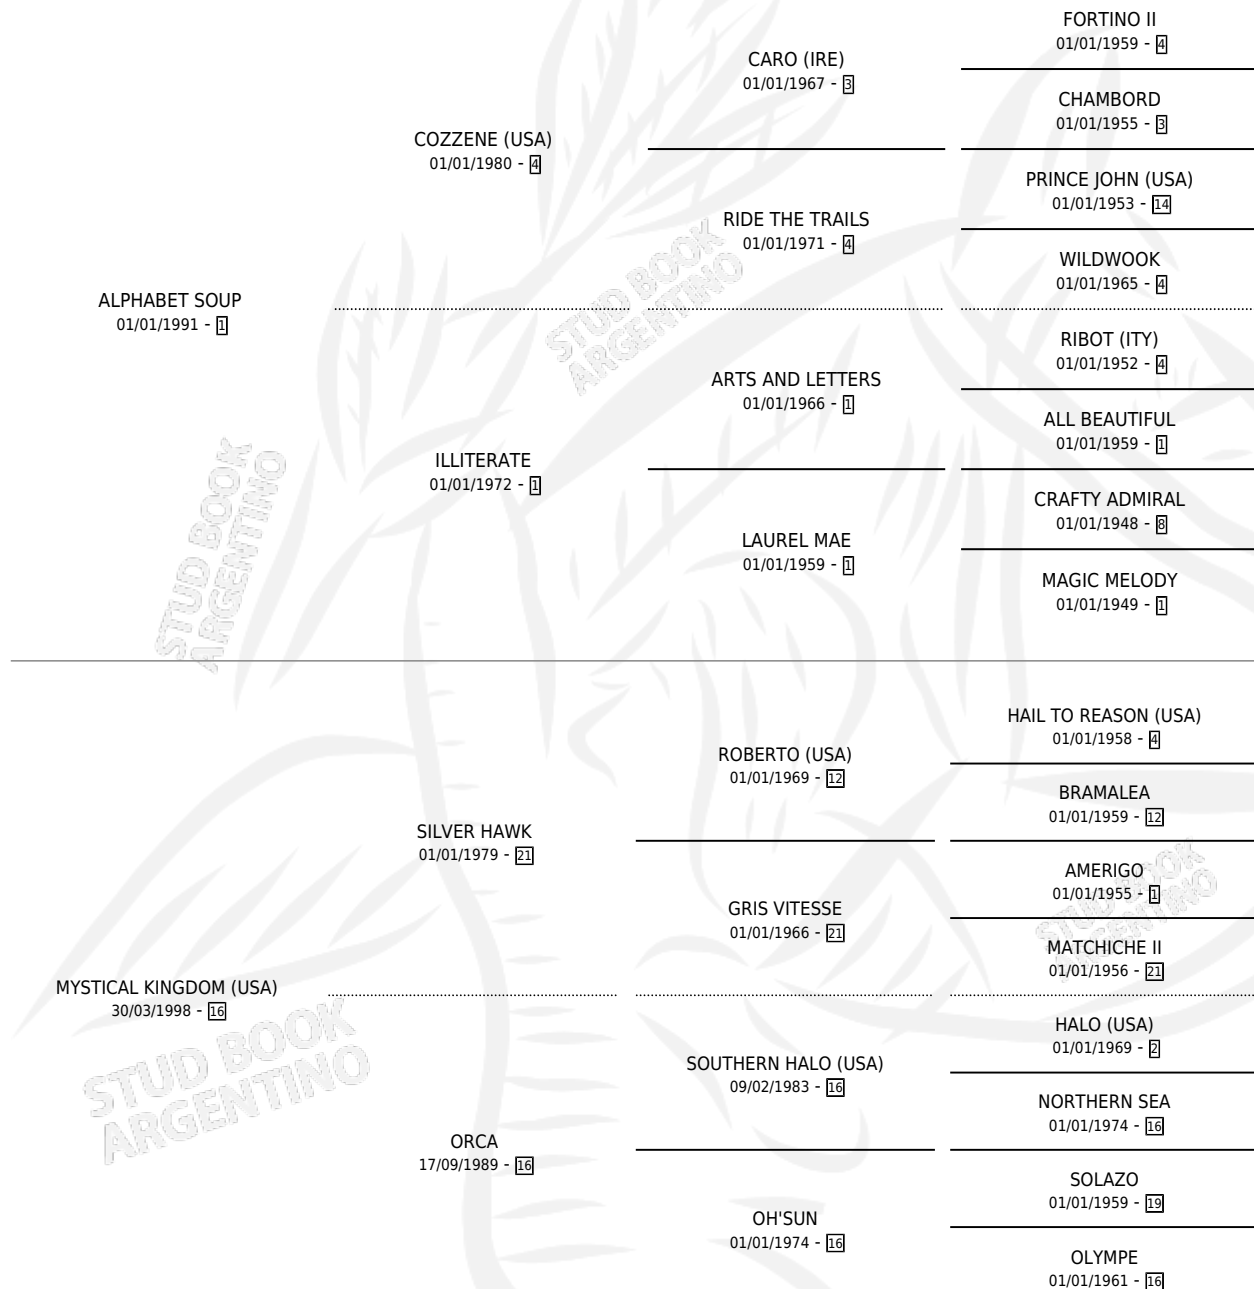

## ESTADO

TIPIFICACIÓN SANGUÍNEA	X
TIPIFICACIÓN POR ADN	✓
PASAPORTE	X
IDENTIFICACIÓN POR MICROCHIP	X
REPRODUCTOR	✓

**Lugar de nacimiento:** Estados Unidos

**Criador:** Extranjero

~

## PEDIGREE

**EXPORTACIÓN / IMPORTACIÓN**

FECHA	MOVIMIENTO	PAÍS
08/01/2008	IMPORTADO	ESTADOS UNIDOS

~

**CAMPAÑA**

Solo carreras oficiales de Argentina