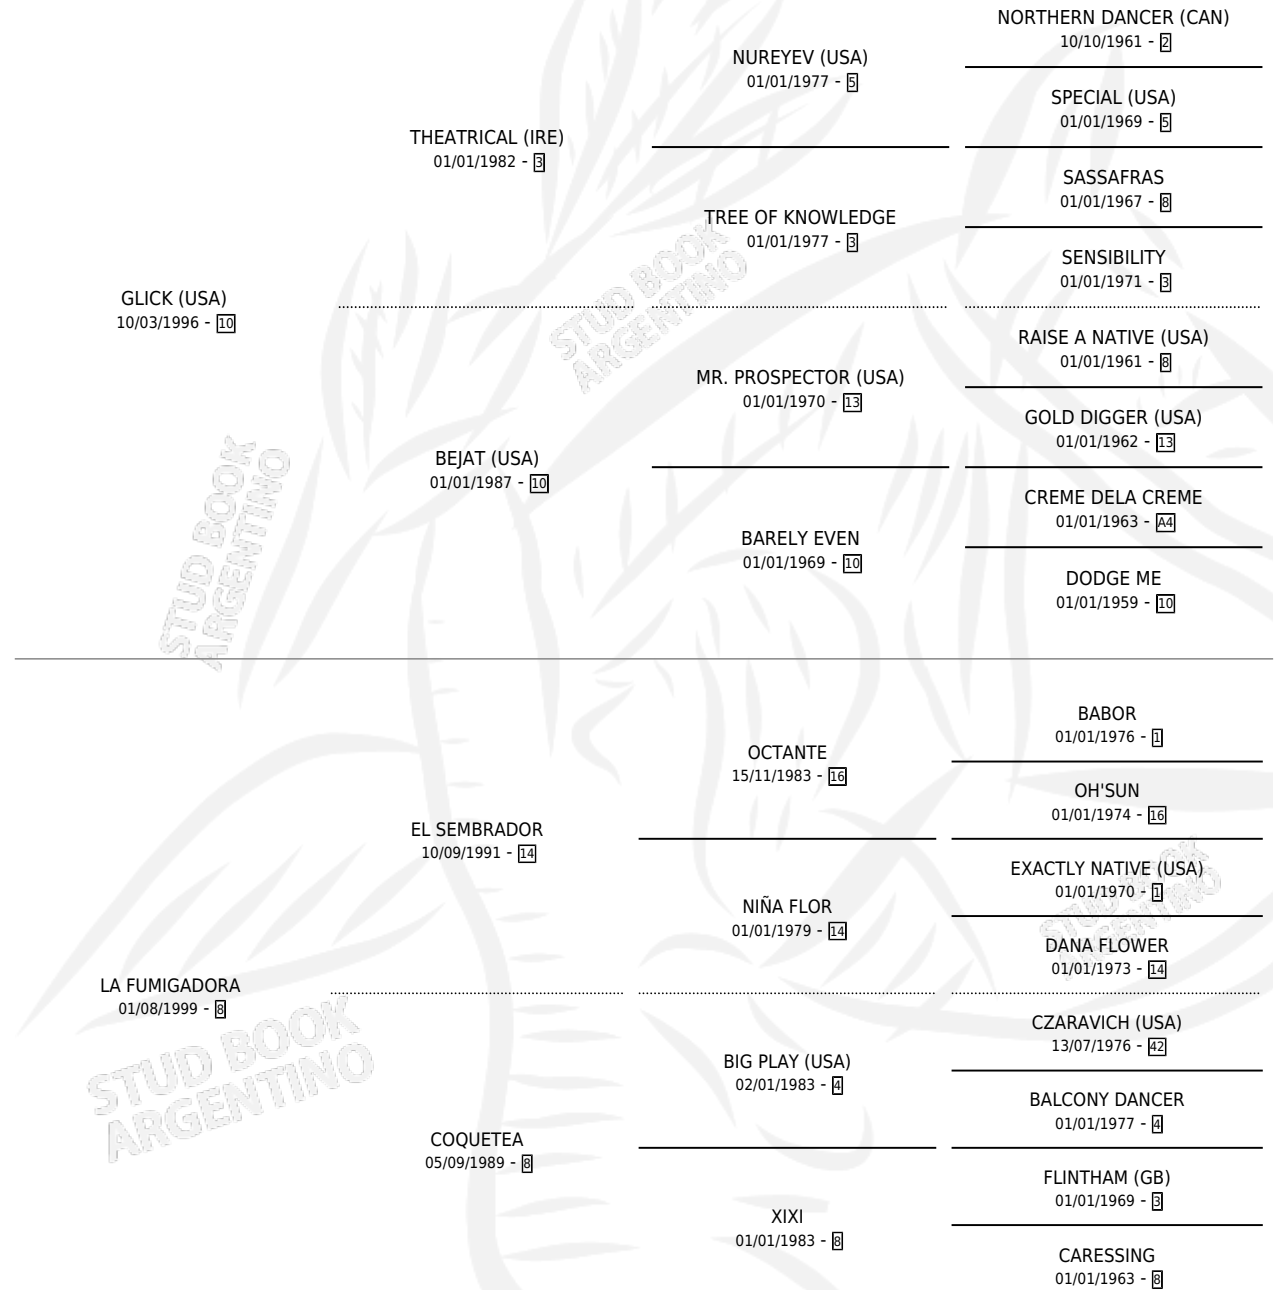

EL VICE

por **GLICK (USA)** y **LA FUMIGADORA** por **EL SEMBRADOR**

Argentina · Macho · Alazan · SP · 23/09/2007
Familia 8-j · Volumen 39

ESTADO

TIPIFICACIÓN SANGUÍNEA	X
TIPIFICACIÓN POR ADN	✓
PASAPORTE	X
IDENTIFICACIÓN POR MICROCHIP	✓
REPRODUCTOR	X

Lugar de nacimiento: Dilu
Criador: Sin dato

PEDIGREE

EL VICE

Datos oficiales del Stud Book Argentino

Documento generado el 08/05/2026

studbook.org.ar