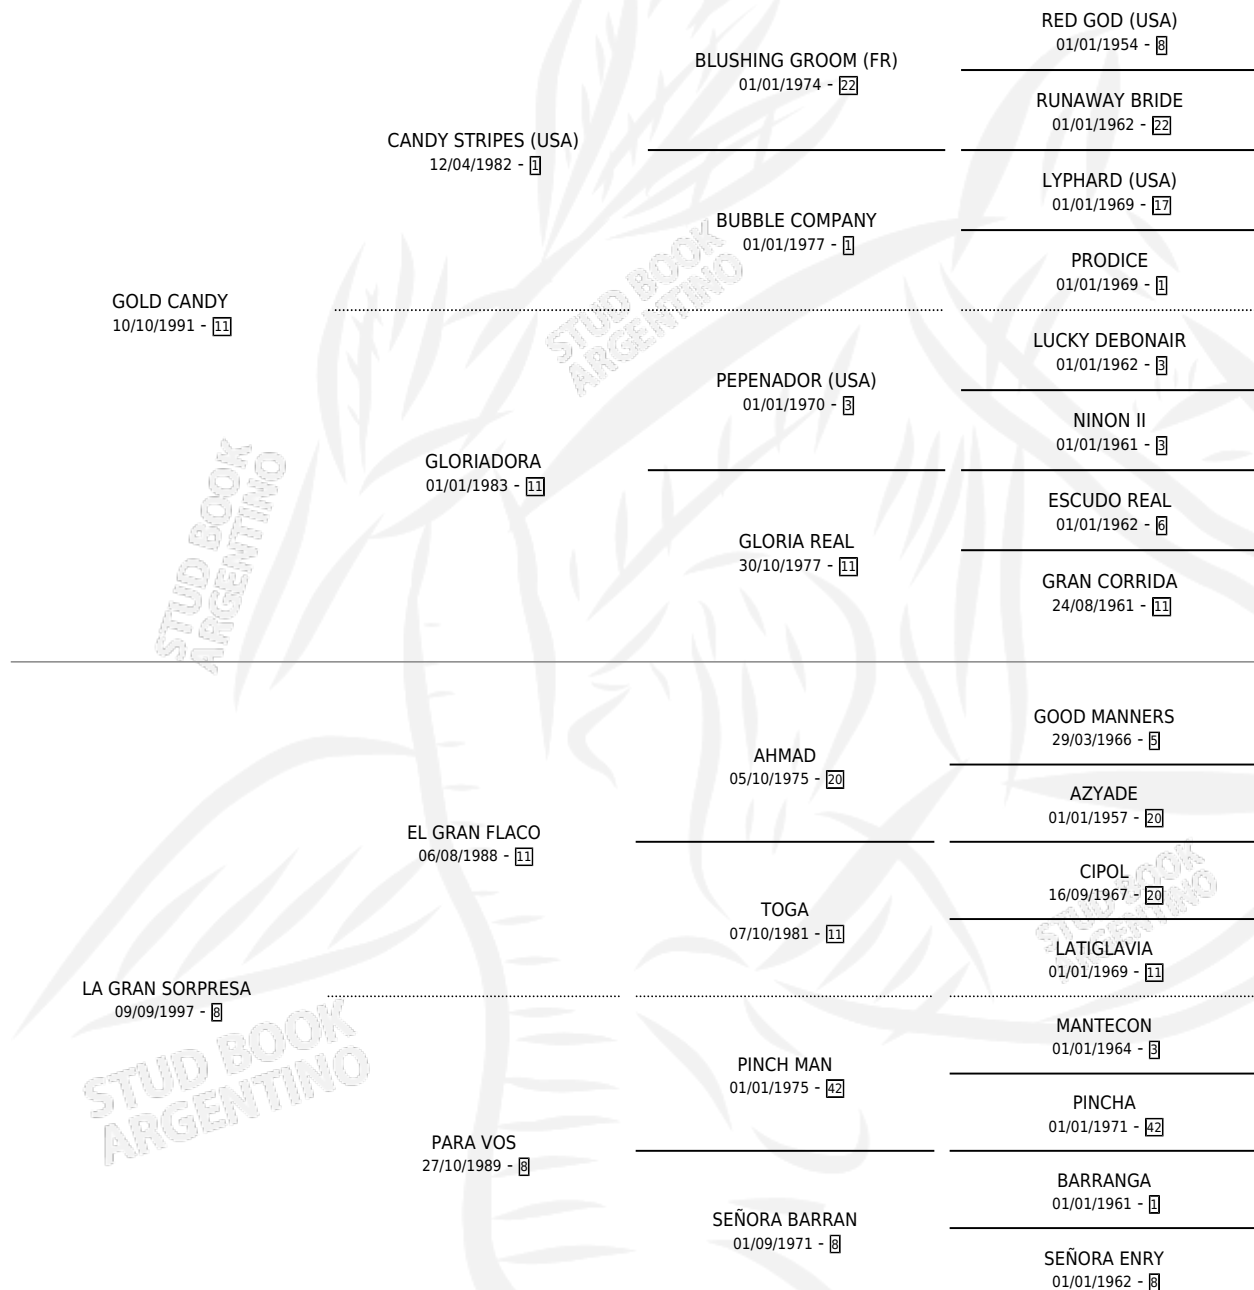

PALOMA CANDY

por **GOLD CANDY** y **LA GRAN SORPRESA** por **EL GRAN FLACO**

Argentina · Hembra · Zaino · SP · 09/12/2007
Familia 8-k · Volumen 39

ESTADO

TIPIFICACIÓN SANGUÍNEA	X
TIPIFICACIÓN POR ADN	✓
PASAPORTE	✓
IDENTIFICACIÓN POR MICROCHIP	✓
REPRODUCTOR	✓

Lugar de nacimiento: La Guillermina
Criador: Sin dato

~

HIJOS

	MACHOS	HEMBRAS
4 NACIERON	2	2
SIN ACTUACIONES		

PEDIGREE

S

mientos 4 / Efectividad 66.67%

PADRILLO	PRODUCTO	CRIADOR	1ER SERVICIO	ÚLTIMO SERVICIO
GIANT'S SECRET	DON PALOMO GIANT'S (M A, 04/12/2018)	SUAREZ PUBLIO ULISES NOE	08/12/2017	10/12/2017
PALOMA CANDY	GIANT'S PALOMO (M Z, 10/11/2017)	SUAREZ PUBLIO ULISES NOE	26/12/2016	28/12/2016
GIANT'S SECRET	GIANT'S PALOMA (H Z, 22/11/2016)	SUAREZ PUBLIO ULISES NOE	18/12/2015	18/12/2015
BAM BAM BAM	Ø		17/11/2014	17/11/2014
BAM BAM BAM	Ø		12/10/2013	14/10/2013
CHOLLO	VERE CANDY (H Z, 05/09/2013)	SUAREZ PUBLIO ULISES NOE	28/09/2012	30/09/2012