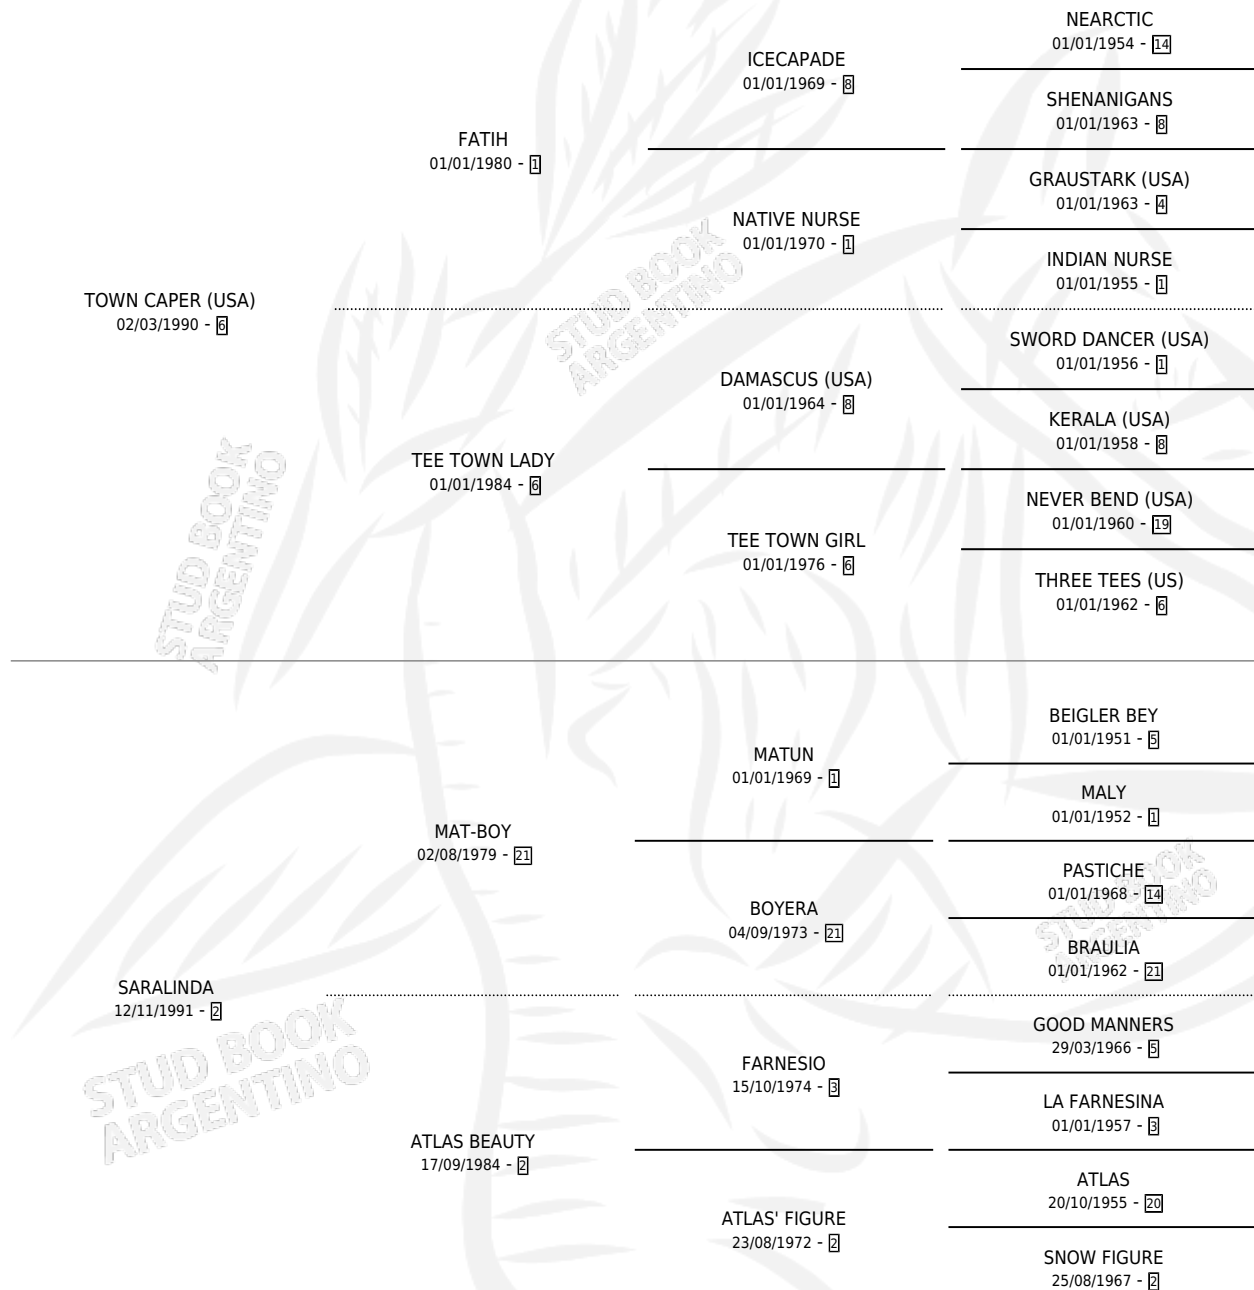

QUE NOCHE SARA

por TOWN CAPER (USA) y SARALINDA por MAT-BOY

Argentina · Hembra · Zaino · SP · 24/12/2007
Familia 2-n · Volumen 39

ESTADO

TIPIFICACIÓN SANGUÍNEA	X
TIPIFICACIÓN POR ADN	✓
PASAPORTE	✓
IDENTIFICACIÓN POR MICROCHIP	X
REPRODUCTOR	✓

Lugar de nacimiento: Campo particular

Criador: Mayer Jose Maria

~

HIJOS

	MACHOS	HEMBRAS
1 NACIERON	0	1
1 CORRIERON	0	1

SIN ACTUACIONES

PEDIGREE

CAMPAÑA

Solo carreras oficiales de Argentina

POR EDAD

EDAD	CC	1°	2°	3°	4°	5°	NP	CLC	CLG	CLCG1	CLGG1	IMPORTE	GANANCIA / CC
4 AÑOS	1	0	0	0	0	0	1	0	0	0	0	\$0	\$0
5 AÑOS	2	0	0	1	0	0	1	0	0	0	0	\$3,870	\$1,935
TOTALES	3	0	0	1	0	0	2	0	0	0	0	\$3,870	\$1,290
%		0.0%	0.0%	33.3%	0.0%	0.0%	66.7%	0.0%	0.0%	0.0%	0.0%		