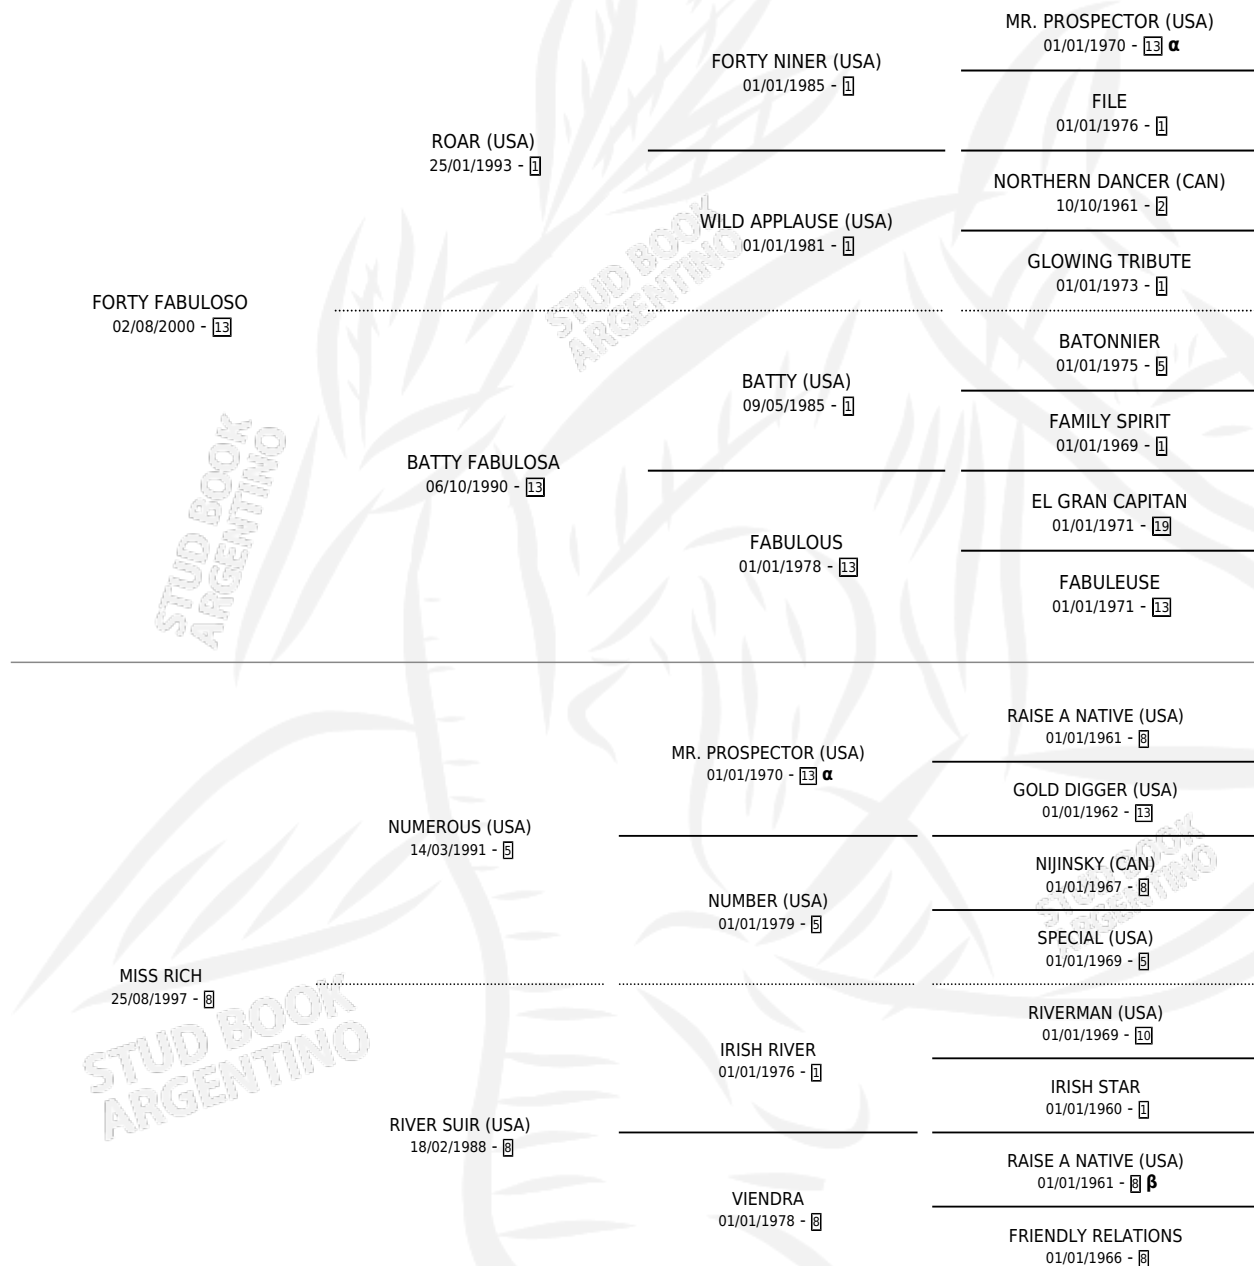

FORTY BICHI

por FORTY FABULOSO y MISS RICH por NUMEROUS (USA)

Argentina · Hembra · Alazan · SP · 24/09/2007
Familia 8-f · Volumen 39

ESTADO

TIPIFICACIÓN SANGUÍNEA	X
TIPIFICACIÓN POR ADN	✓
PASAPORTE	✓
IDENTIFICACIÓN POR MICROCHIP	✓
REPRODUCTOR	X

Lugar de nacimiento: Don Yayo

Criador: Hijos De Zulema Galfetti De Chalbaud Sa

PEDIGREE

INBREEDING : α,β

CAMPAÑA

Solo carreras oficiales de Argentina

POR EDAD

EDAD	CC	1°	2°	3°	4°	5°	NP	CLC	CLG	CLCG1	CLGG1	IMPORTE	GANANCIA / CC
4 AÑOS	3	0	0	1	1	0	1	0	0	0	0	\$11,700	\$3,900
5 AÑOS	7	0	1	1	1	1	3	0	0	0	0	\$19,865	\$2,838
TOTALES	10	0	1	2	2	1	4	0	0	0	0	\$31,565	\$3,157
%		0.0%	10.0%	20.0%	20.0%	10.0%	40.0%	0.0%	0.0%	0.0%	0.0%		

Placés en Palermo y San Isidro en 10 carreras disputadas.

POR DISTANCIA

HIPODROMO	CC	1°	2°	3°	4°	5°	NP	CLC	CLG	CLCG1	CLGG1	IMPORTE
LA PLATA	1	0	0	0	0	1	0	0	0	0	0	\$1,840
1600 MTS	1	0	0	0	0	1	0	0	0	0	0	\$1,840
SAN ISIDRO	6	0	0	2	1	0	3	0	0	0	0	\$17,575
1600 MTS	4	0	0	1	1	0	2	0	0	0	0	\$9,575
2000 MTS	1	0	0	1	0	0	0	0	0	0	0	\$8,000
1200 MTS	1	0	0	0	0	0	1	0	0	0	0	\$0
PALERMO	3	0	1	0	1	0	1	0	0	0	0	\$12,150
1400 MTS	1	0	0	0	0	0	1	0	0	0	0	\$0
1600 MTS	2	0	1	0	1	0	0	0	0	0	0	\$12,150