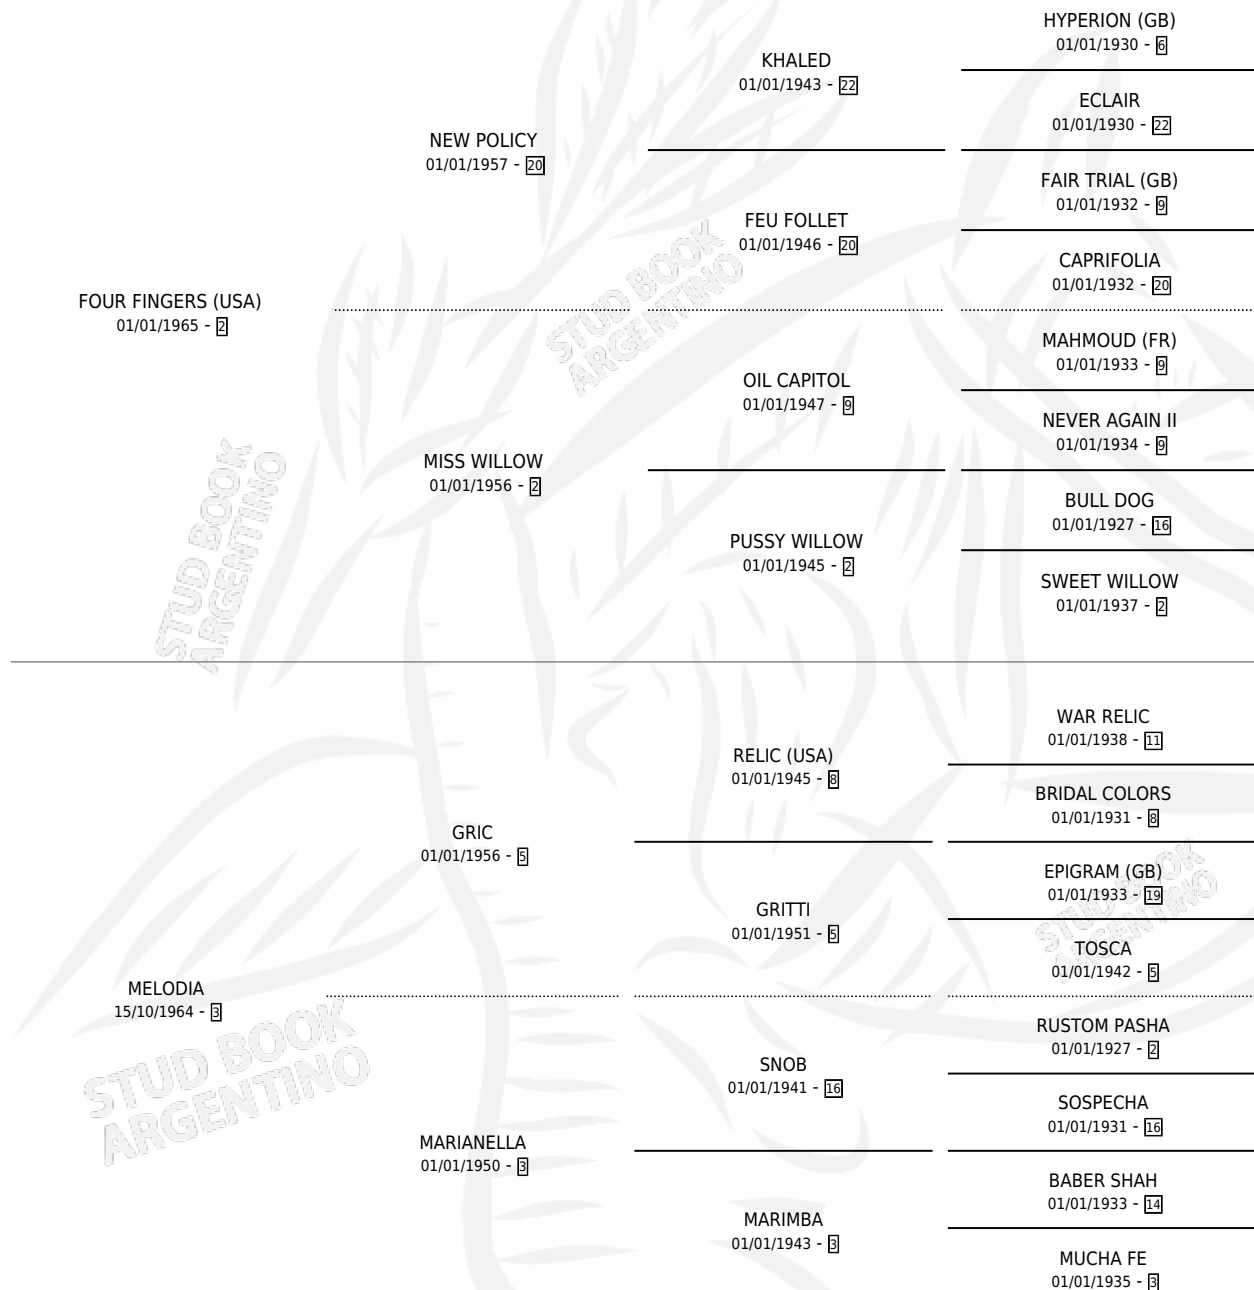

EVENING POST

por **FOUR FINGERS (USA)** y **MELODIA** por **GRIC**

Argentina · Macho · Zaino Colorado · SP · 29/09/1975
Familia 3-h · Volumen 29

ESTADO

TIPIFICACIÓN SANGUÍNEA	✓
TIPIFICACIÓN POR ADN	X
PASAPORTE	X
IDENTIFICACIÓN POR MICROCHIP	X
REPRODUCTOR	✓

Lugar de nacimiento: Campo particular

Criador: Sin dato

~

HIJOS

	MACHOS	HEMBRAS
75 NACIERON	31	44
16 CORRIERON	8	8
7 GANARON	3	4
0 GANADORES CL	0 GANADORES GR	0 GANADORES G1

PEDIGREE

CAMPAÑA

Solo carreras oficiales de Argentina