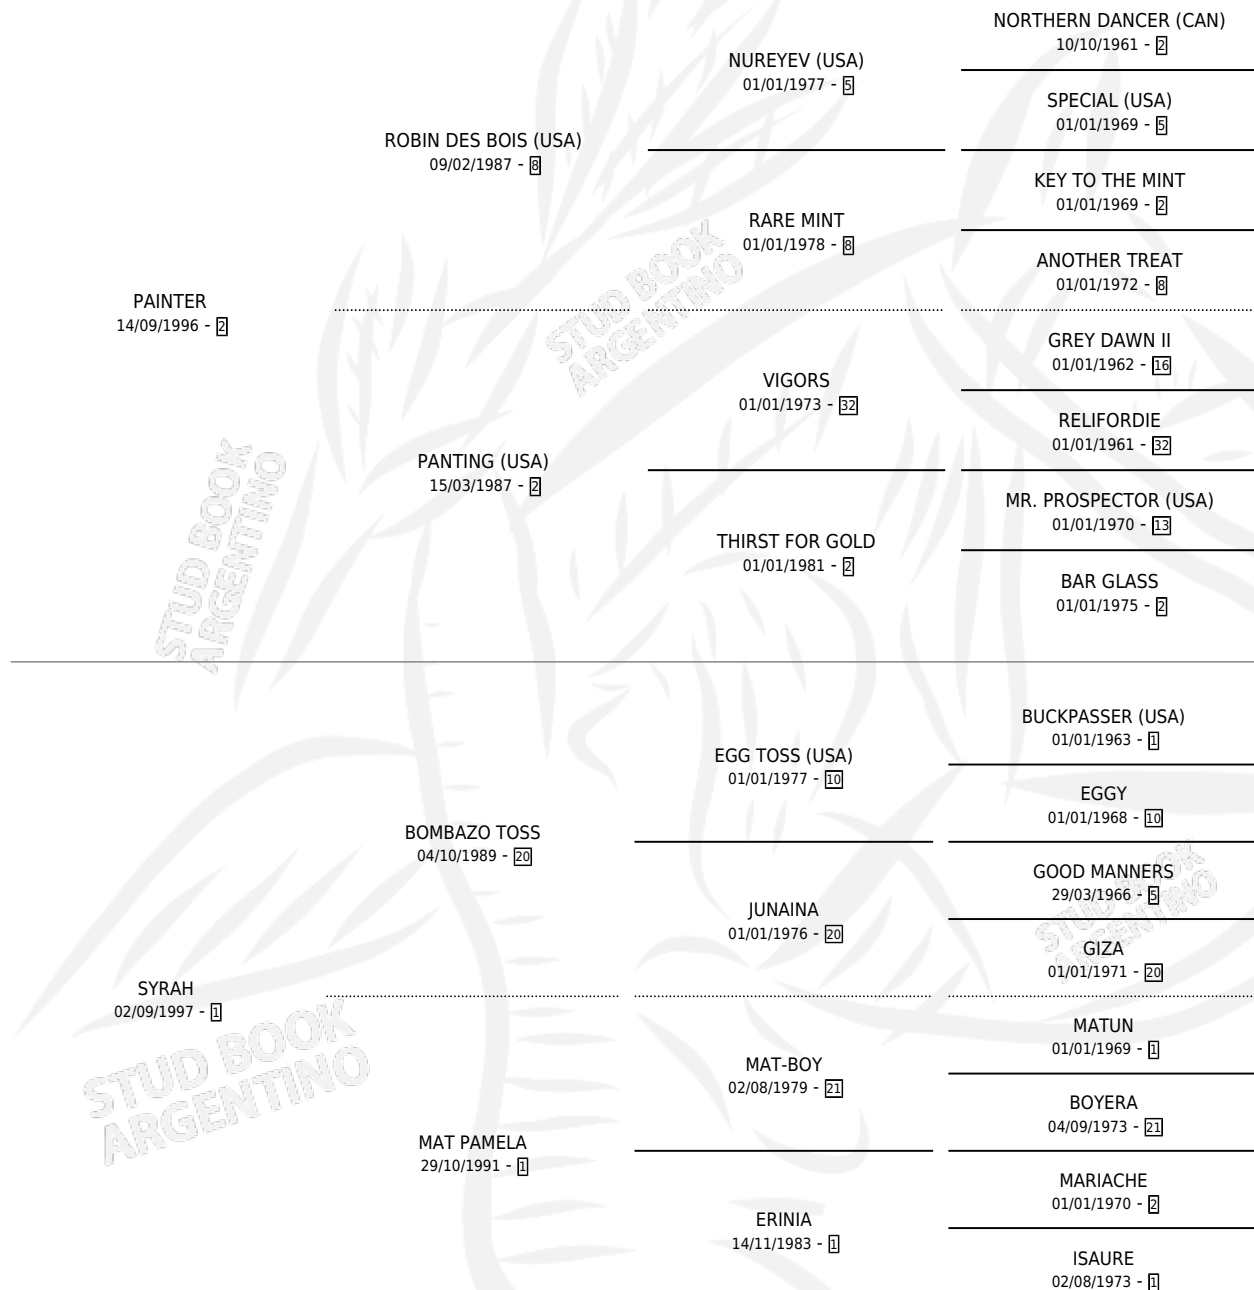

SELE

por **PAINTER** y **SYRAH** por **BOMBAZO TOSS**

Argentina · Hembra · Zaino · SP · 15/10/2007
Familia 1-l · Volumen 39

ESTADO

TIPIFICACIÓN SANGUÍNEA	X
TIPIFICACIÓN POR ADN	✓
PASAPORTE	✓
IDENTIFICACIÓN POR MICROCHIP	✓
REPRODUCTOR	✓

Lugar de nacimiento: Campo particular
Criador: M Guibelalde Y Cia S.R.L.

~

HIJOS

	MACHOS	HEMBRAS
3 NACIERON	3	0
1 CORRIERON	1	0

SIN ACTUACIONES

PEDIGREE