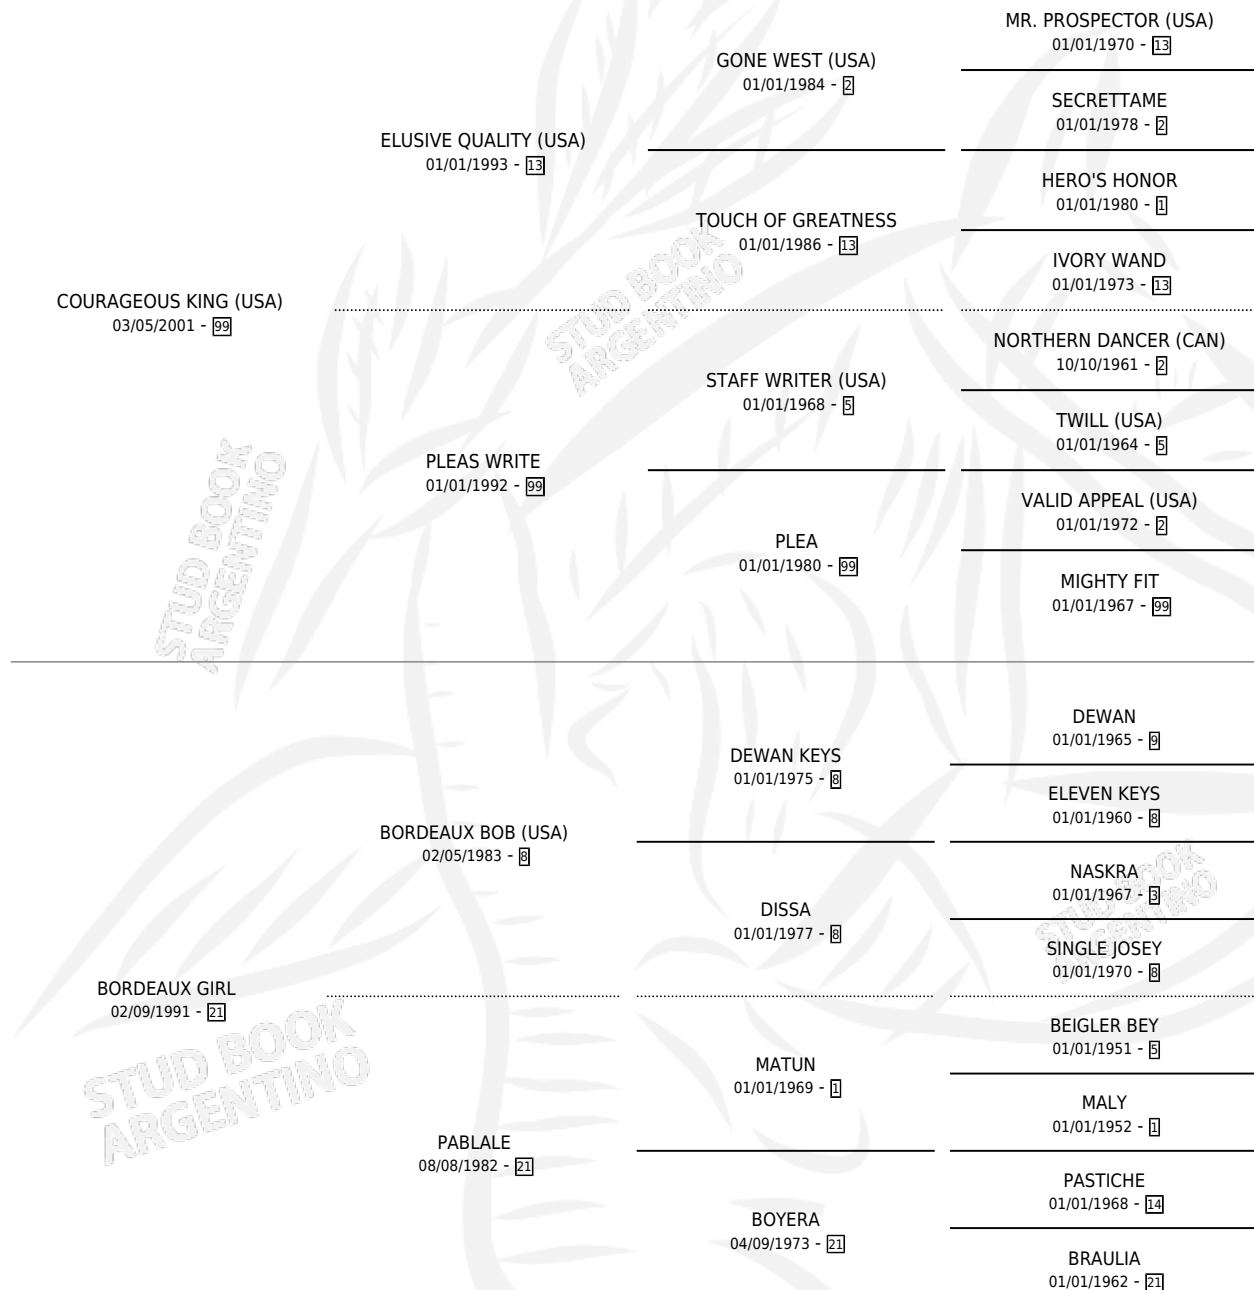

BORDEAUX KING

por **COURAGEOUS KING (USA)** y **BORDEAUX GIRL** por
BORDEAUX BOB (USA)

Argentina · Macho · Zaino · SP · 26/07/2007
Familia 21 · Volumen 39

ESTADO

TIPIFICACIÓN SANGUÍNEA	X
TIPIFICACIÓN POR ADN	✓
PASAPORTE	✓
IDENTIFICACIÓN POR MICROCHIP	✓
REPRODUCTOR	X

Lugar de nacimiento: Dilu
Criador: Dilu

PEDIGREE

CAMPAÑA

Solo carreras oficiales de Argentina

POR EDAD

EDAD	CC	1°	2°	3°	4°	5°	NP	CLC	CLG	CLCG1	CLGG1	IMPORTE	GANANCIA / CC
5 AÑOS	7	1	0	2	0	2	2	0	0	0	0	\$38,550	\$5,507
6 AÑOS	6	0	0	0	0	0	6	0	0	0	0	\$0	\$0
TOTALES	13	1	0	2	0	2	8	0	0	0	0	\$38,550	\$2,965
%		7.7%	0.0%	15.4%	0.0%	15.4%	61.5%	0.0%	0.0%	0.0%	0.0%		

Ganador en Palermo - \$38,550, a los 5 años.

POR DISTANCIA

HIPODROMO	CC	1°	2°	3°	4°	5°	NP	CLC	CLG	CLCG1	CLGG1	IMPORTE
LA PLATA	10	0	0	2	0	1	7	0	0	0	0	\$10,000
1700 MTS	4	0	0	0	0	0	4	0	0	0	0	\$0
1400 MTS	3	0	0	1	0	0	2	0	0	0	0	\$3,870
1200 MTS	3	0	0	1	0	1	1	0	0	0	0	\$6,130
PALERMO	3	1	0	0	0	1	1	0	0	0	0	\$28,550
1600 MTS	3	1	0	0	0	1	1	0	0	0	0	\$28,550