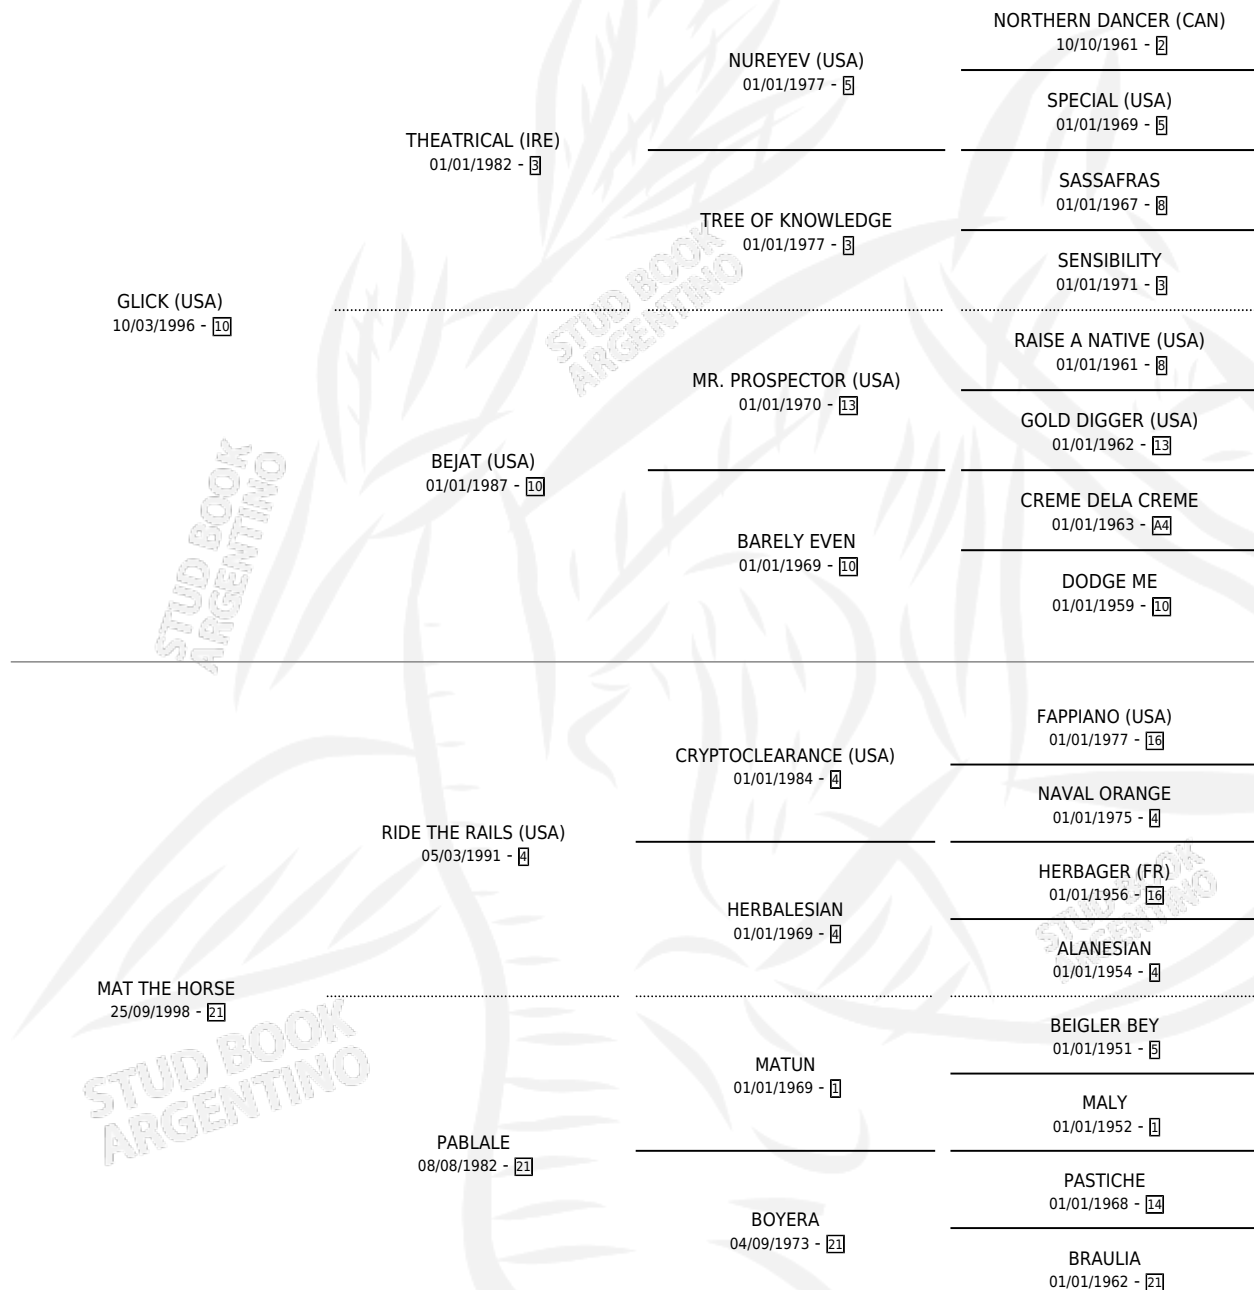

Lugar de nacimiento: Dilu
Criador: Dilu

~

HIJOS

	MACHOS	HEMBRAS
4 NACIERON	1	3
1 CORRIERON	1	0

SIN ACTUACIONES

PEDIGREE

CAMPAÑA

Solo carreras oficiales de Argentina