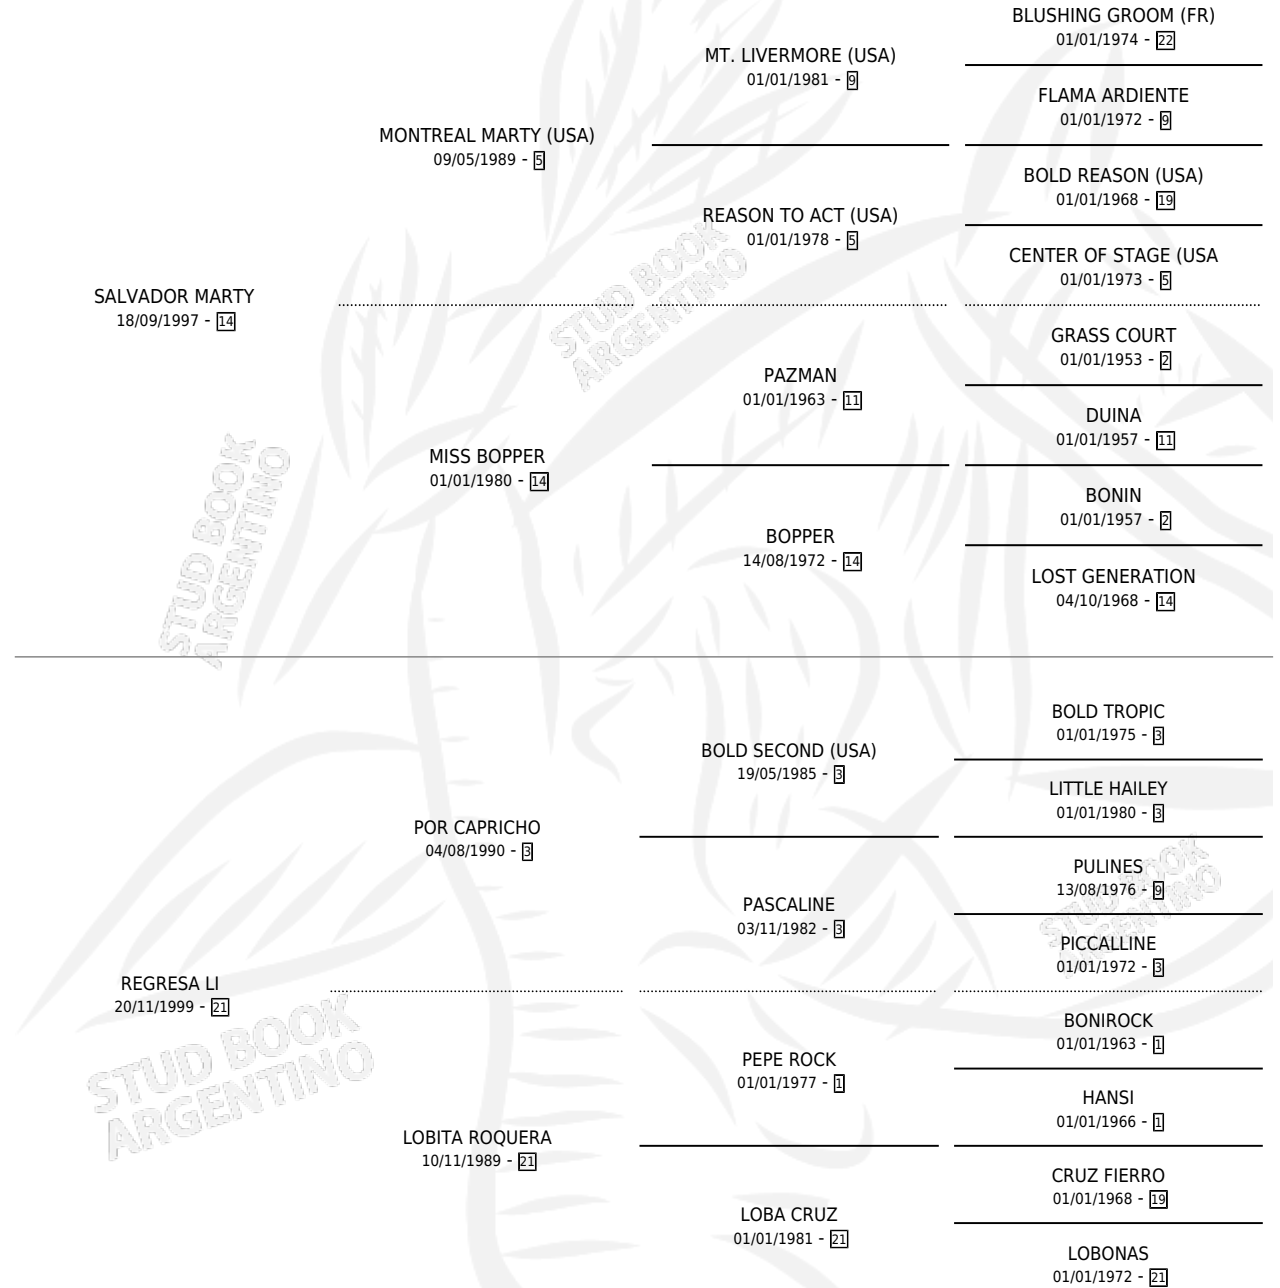

VASCA APURADA

por **SALVADOR MARTY** y **REGRESA LI** por **POR CAPRICH**O

Argentina · Hembra · Zaino Doradillo · SP · 20/10/2007
Familia 21-a · Volumen 39

ESTADO

TIPIFICACIÓN SANGUÍNEA	X
TIPIFICACIÓN POR ADN	✓
PASAPORTE	✓
IDENTIFICACIÓN POR MICROCHIP	X
REPRODUCTOR	✓

Lugar de nacimiento: Los Educaditos

Criador: Landa Miguel

~

HIJOS

	MACHOS	HEMBRAS
5 NACIERON	1	4
1 CORRIERON	1	0
1 GANARON	1	0
0 GANADORES CL	0 GANADORES GR	0 GANADORES G1

PEDIGREE

CAMPAÑA

Solo carreras oficiales de Argentina