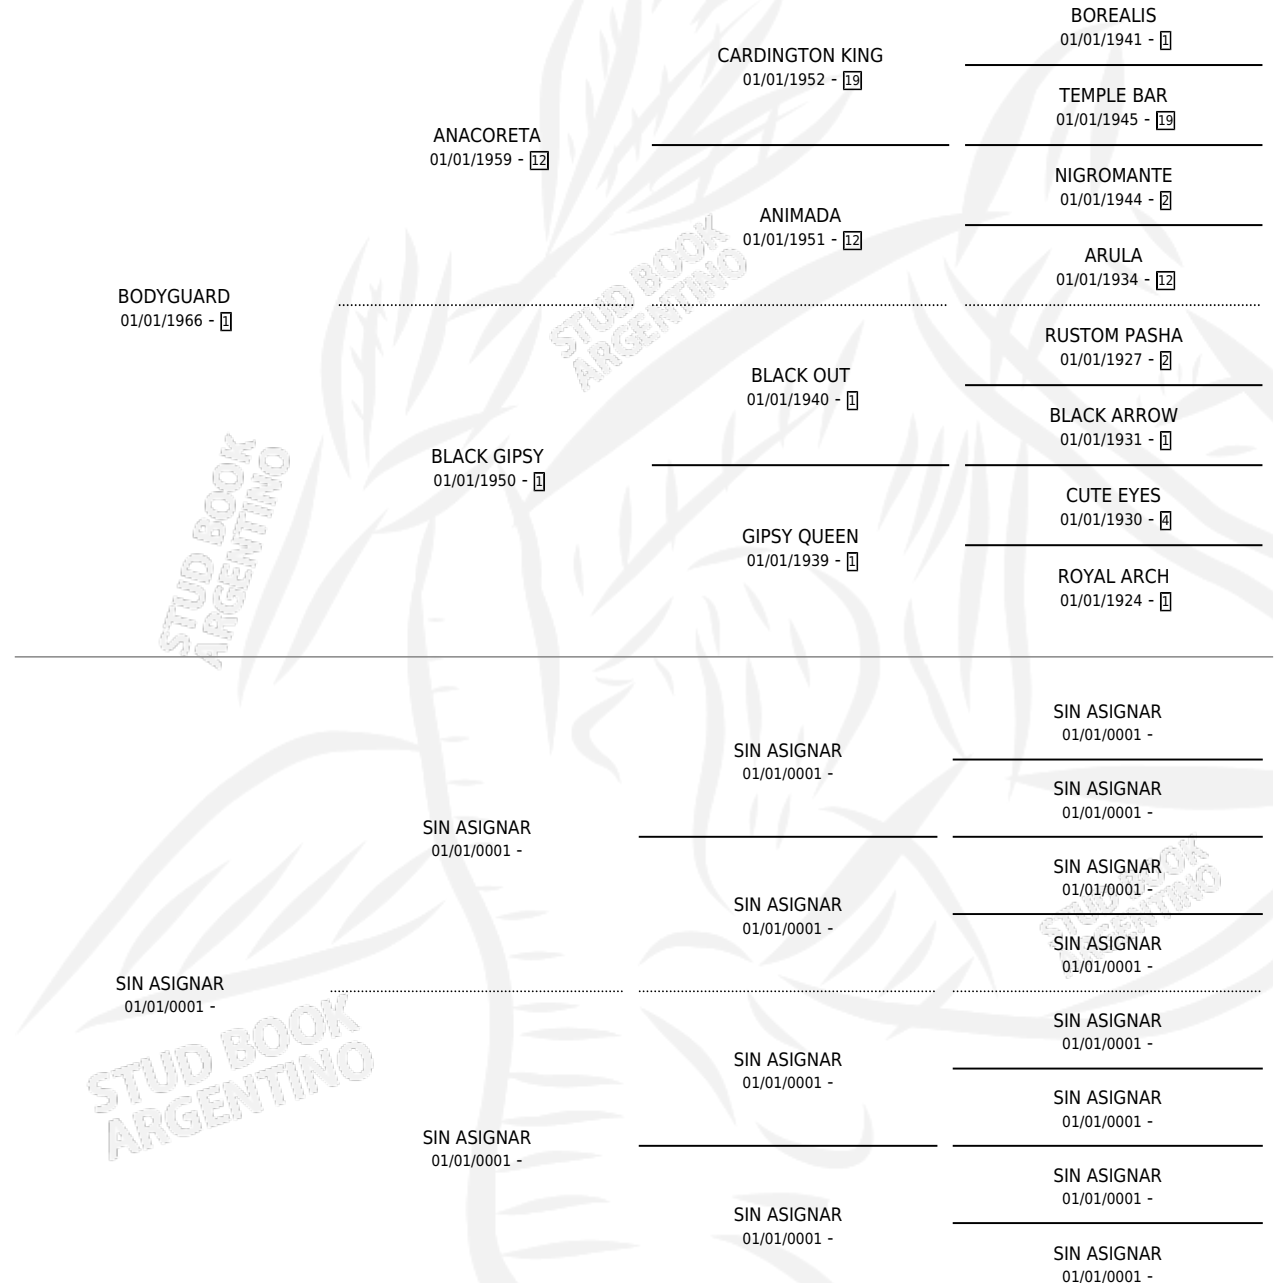

KATIGUA

por **BODYGUARD** y **SIN ASIGNAR** por **SIN ASIGNAR**

Argentina · Hembra · Alazan · SP · 01/01/1975
Familia · Volumen 29

ESTADO

TIPIFICACIÓN SANGUÍNEA	X
TIPIFICACIÓN POR ADN	X
PASAPORTE	X
IDENTIFICACIÓN POR MICROCHIP	X
REPRODUCTOR	✓

Lugar de nacimiento: Campo particular

Criador: Sin dato

~

HIJOS

	MACHOS	HEMBRAS
3 NACIERON	1	2
1 CORRIERON	0	1

SIN ACTUACIONES

PEDIGREE

S