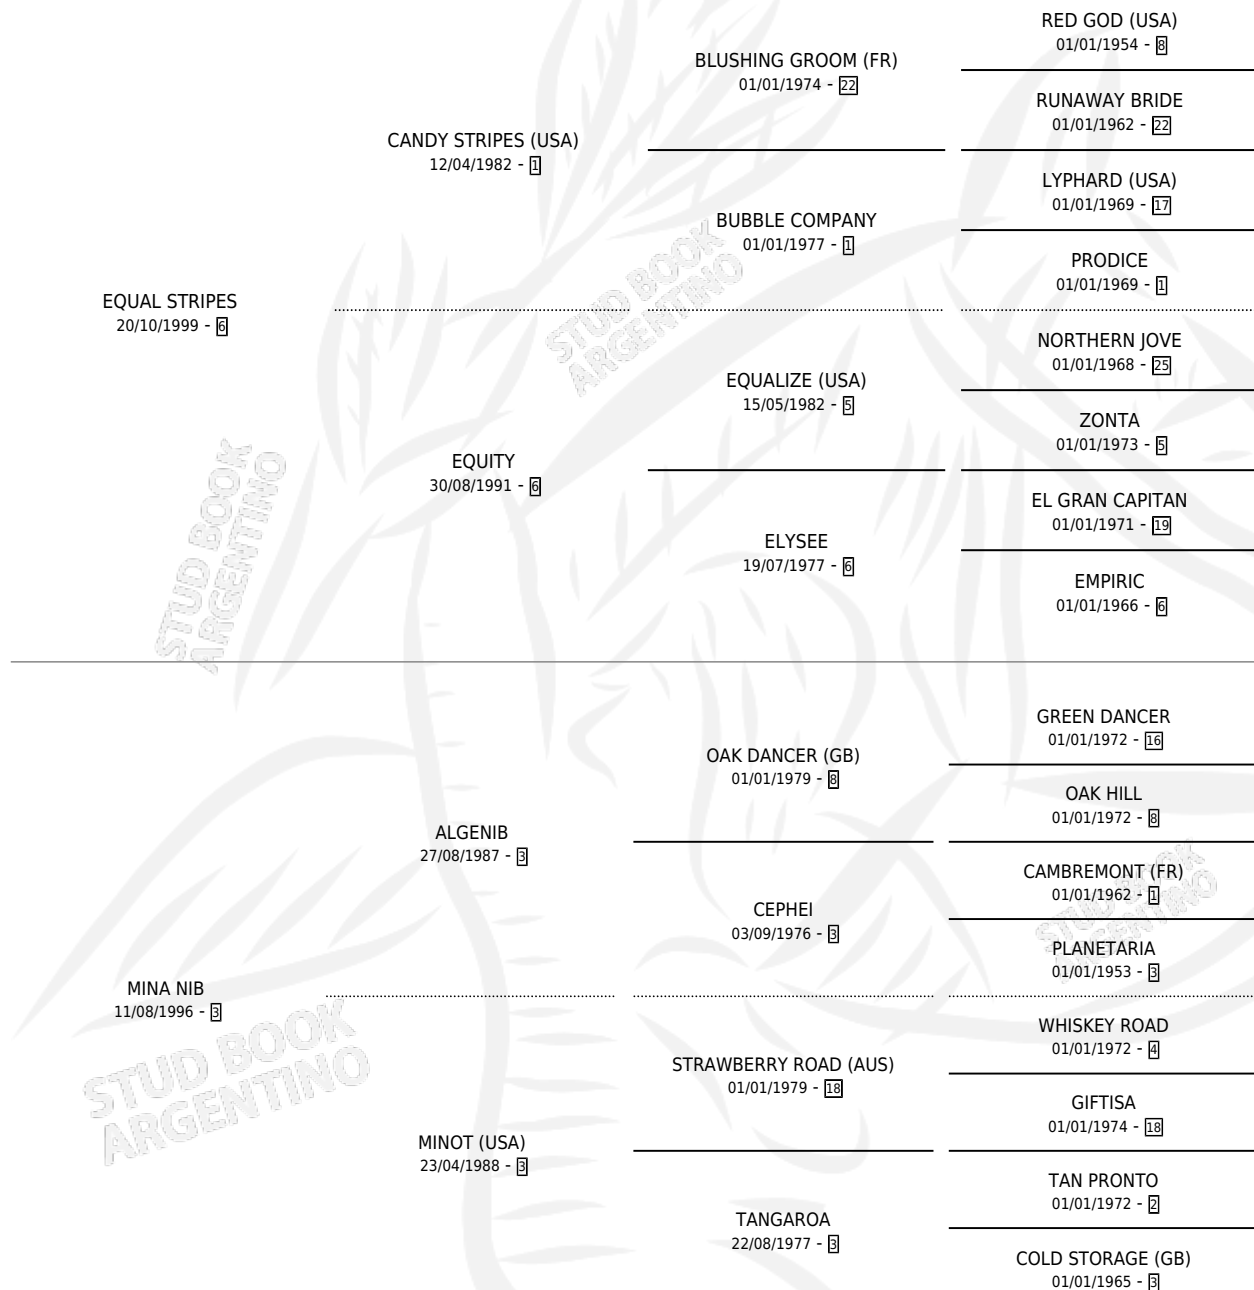

EQUAL LADY

por **EQUAL STRIPES** y **MINA NIB** por **ALGENIB**

Argentina · Hembra · Alazan · SP · 22/11/2007
Familia 3-m · Volumen 39

ESTADO

TIPIFICACIÓN SANGUÍNEA	X
TIPIFICACIÓN POR ADN	✓
PASAPORTE	✓
IDENTIFICACIÓN POR MICROCHIP	✓
REPRODUCTOR	✓

Lugar de nacimiento: Don Yayo

Criador: Don Yayo

~

HIJOS

	MACHOS	HEMBRAS
2 NACIERON	1	1
1 CORRIERON	1	0

SIN ACTUACIONES

PEDIGREE

CAMPAÑA

Solo carreras oficiales de Argentina

POR EDAD

EDAD	CC	1°	2°	3°	4°	5°	NP	CLC	CLG	CLCG1	CLGG1	IMPORTE	GANANCIA / CC
3 AÑOS	1	0	0	0	0	0	1	0	0	0	0	\$0	\$0
4 AÑOS	2	0	1	0	1	0	0	0	0	0	0	\$12,000	\$6,000
TOTALES	3	0	1	0	1	0	1	0	0	0	0	\$12,000	\$4,000
%		0.0%	33.3%	0.0%	33.3%	0.0%	33.3%	0.0%	0.0%	0.0%	0.0%		