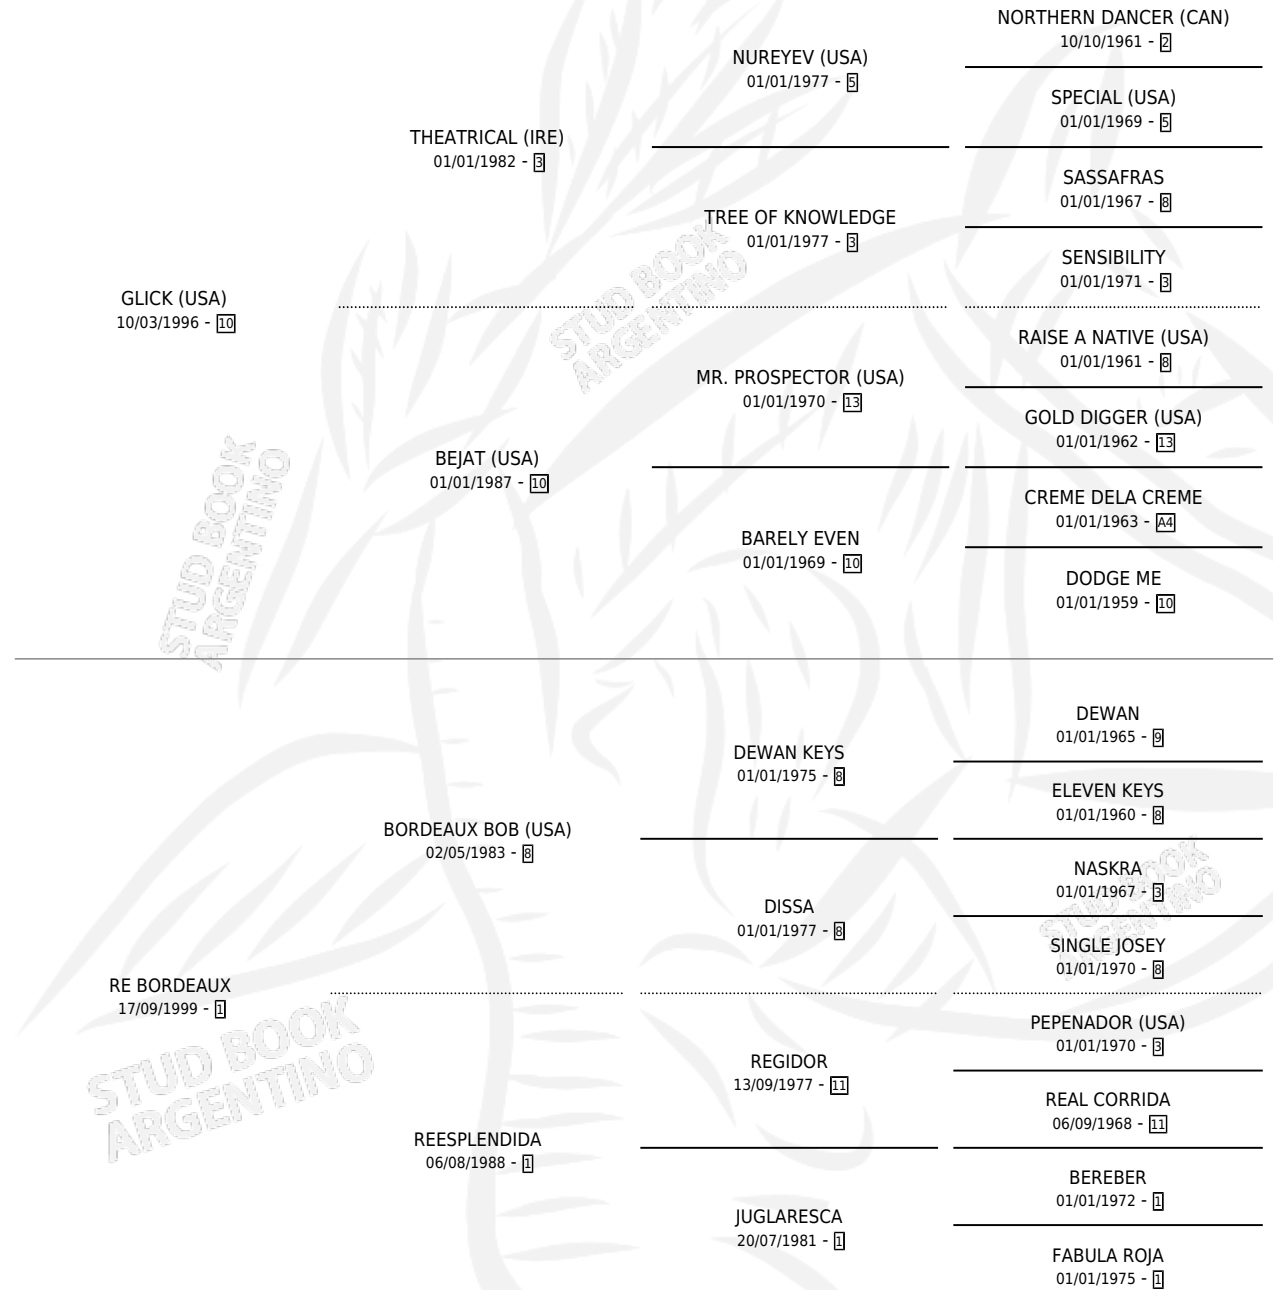

GLICKEAUX

por GLICK (USA) y RE BORDEAUX por BORDEAUX BOB (USA)

Argentina · Macho · Alazan Tostado · SP · 04/08/2007
Familia 1-w · Volumen 39

ESTADO

TIPIFICACIÓN SANGUÍNEA	X
TIPIFICACIÓN POR ADN	✓
PASAPORTE	✓
IDENTIFICACIÓN POR MICROCHIP	✓
REPRODUCTOR	X

Lugar de nacimiento: Dilu
Criador: Dilu

PEDIGREE