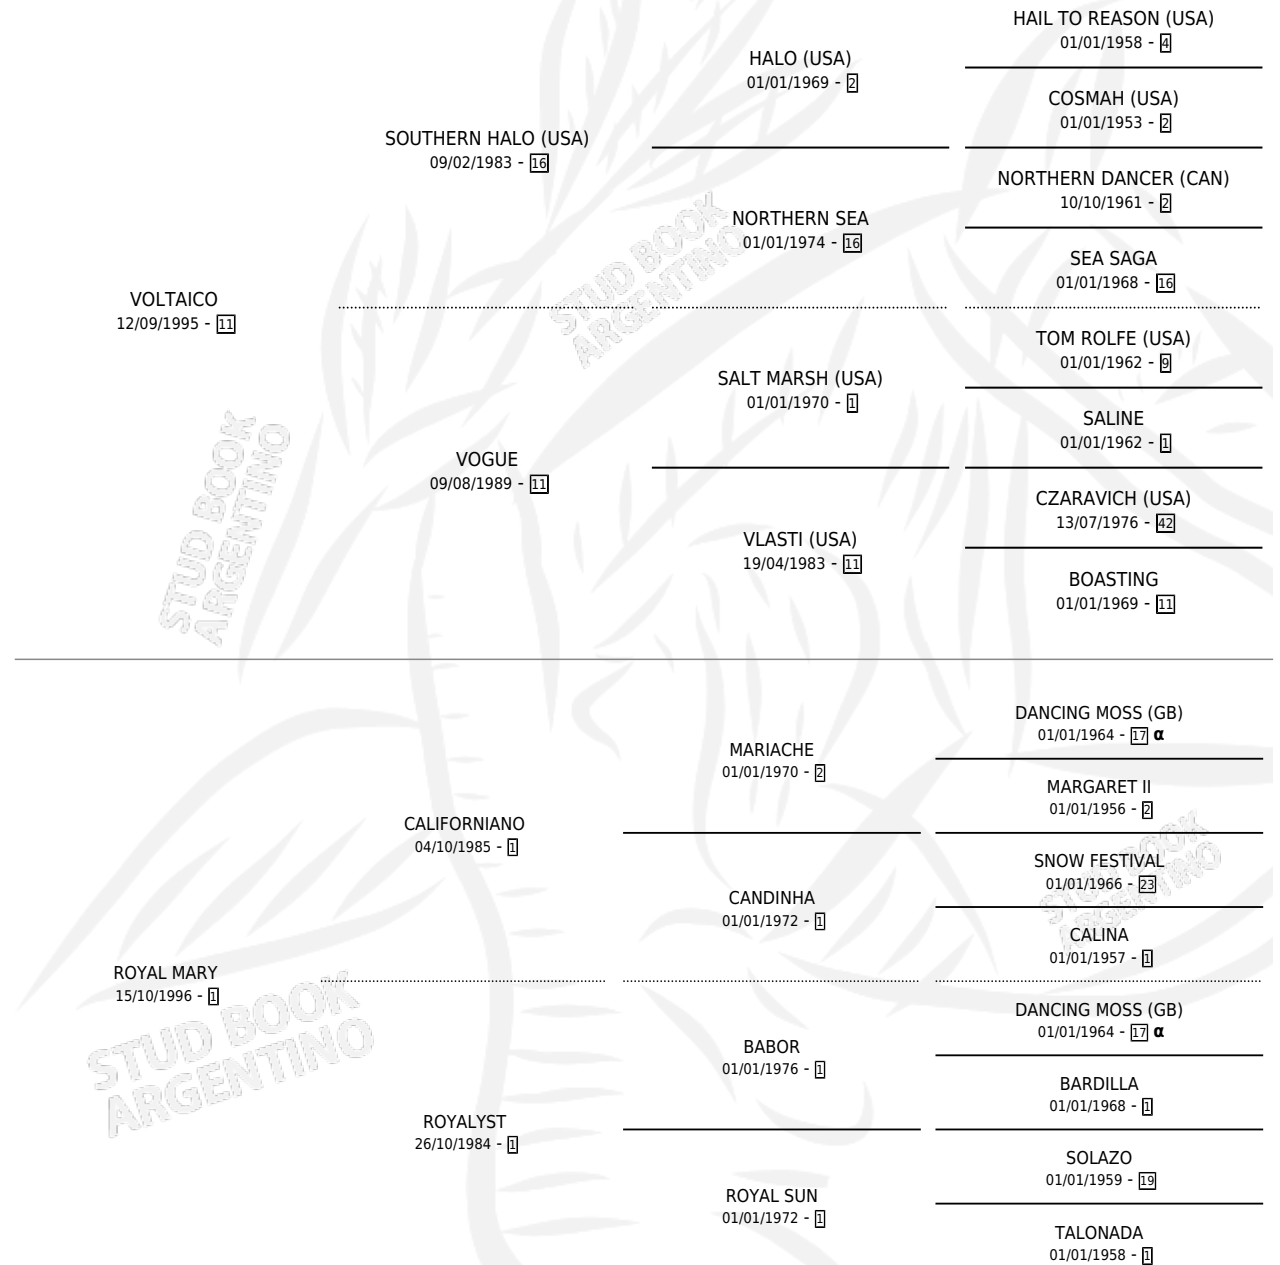

# NOEMI VOL

por VOLTAICO y ROYAL MARY por CALIFORNIANO

Argentina · Hembra · Zaino · SP · 24/11/2007  
Familia 1-w · Volumen 39

## ESTADO

TIPIFICACIÓN SANGUÍNEA	X
TIPIFICACIÓN POR ADN	X
PASAPORTE	X
IDENTIFICACIÓN POR MICROCHIP	X
REPRODUCTOR	X

**Lugar de nacimiento:** El Caldencito

**Criador:** El Caldencito

## PEDIGREE

INBREEDING : α