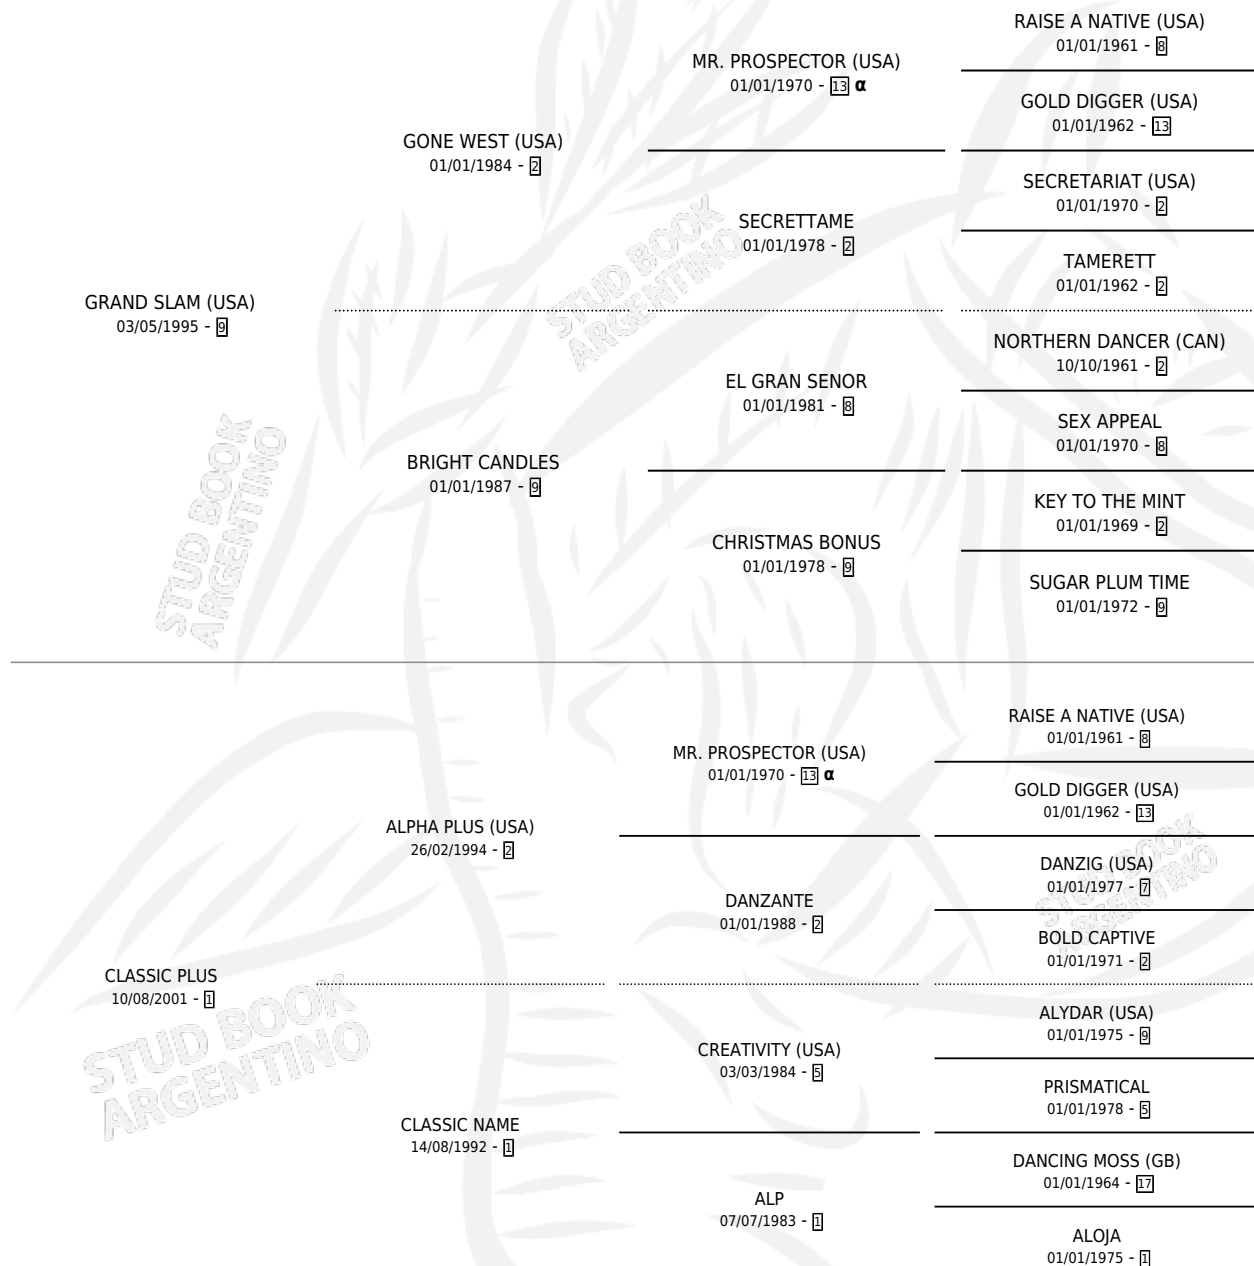

VERY CLASSIC

por **GRAND SLAM (USA)** y **CLASSIC PLUS** por **ALPHA PLUS (USA)**

Argentina · Macho · Alazan · SP · 12/09/2007
Familia 1-m · Volumen 39

ESTADO

TIPIFICACIÓN SANGUÍNEA	X
TIPIFICACIÓN POR ADN	✓
PASAPORTE	✓
IDENTIFICACIÓN POR MICROCHIP	✓
REPRODUCTOR	X

Lugar de nacimiento: El Mallin
Criador: Sin dato

PEDIGREE

INBREEDING : α

CAMPAÑA

Solo carreras oficiales de Argentina

POR EDAD

EDAD	CC	1°	2°	3°	4°	5°	NP	CLC	CLG	CLCG1	CLGG1	IMPORTE	GANANCIA / CC
3 AÑOS	3	0	1	0	0	0	2	0	0	0	0	\$13,300	\$4,433
4 AÑOS	5	1	0	0	0	0	4	0	0	0	0	\$22,000	\$4,400
5 AÑOS	8	1	0	0	1	1	5	0	0	0	0	\$21,240	\$2,655
TOTALES	16	2	1	0	1	1	11	0	0	0	0	\$56,540	\$3,534
%		12.5%	6.3%	0.0%	6.3%	6.3%	68.8%	0.0%	0.0%	0.0%	0.0%		

Ganador de 2 carreras en San Isidro - \$56,540, a los 4 y 5 años.

POR DISTANCIA

HIPODROMO	CC	1°	2°	3°	4°	5°	NP	CLC	CLG	CLCG1	CLGG1	IMPORTE
SAN ISIDRO	9	2	0	0	1	1	5	0	0	0	0	\$43,240
1400 MTS	2	0	0	0	0	0	2	0	0	0	0	\$0
1200 MTS	7	2	0	0	1	1	3	0	0	0	0	\$43,240
PALERMO	7	0	1	0	0	0	6	0	0	0	0	\$13,300
1200 MTS	5	0	1	0	0	0	4	0	0	0	0	\$13,300
1400 MTS	2	0	0	0	0	0	2	0	0	0	0	\$0