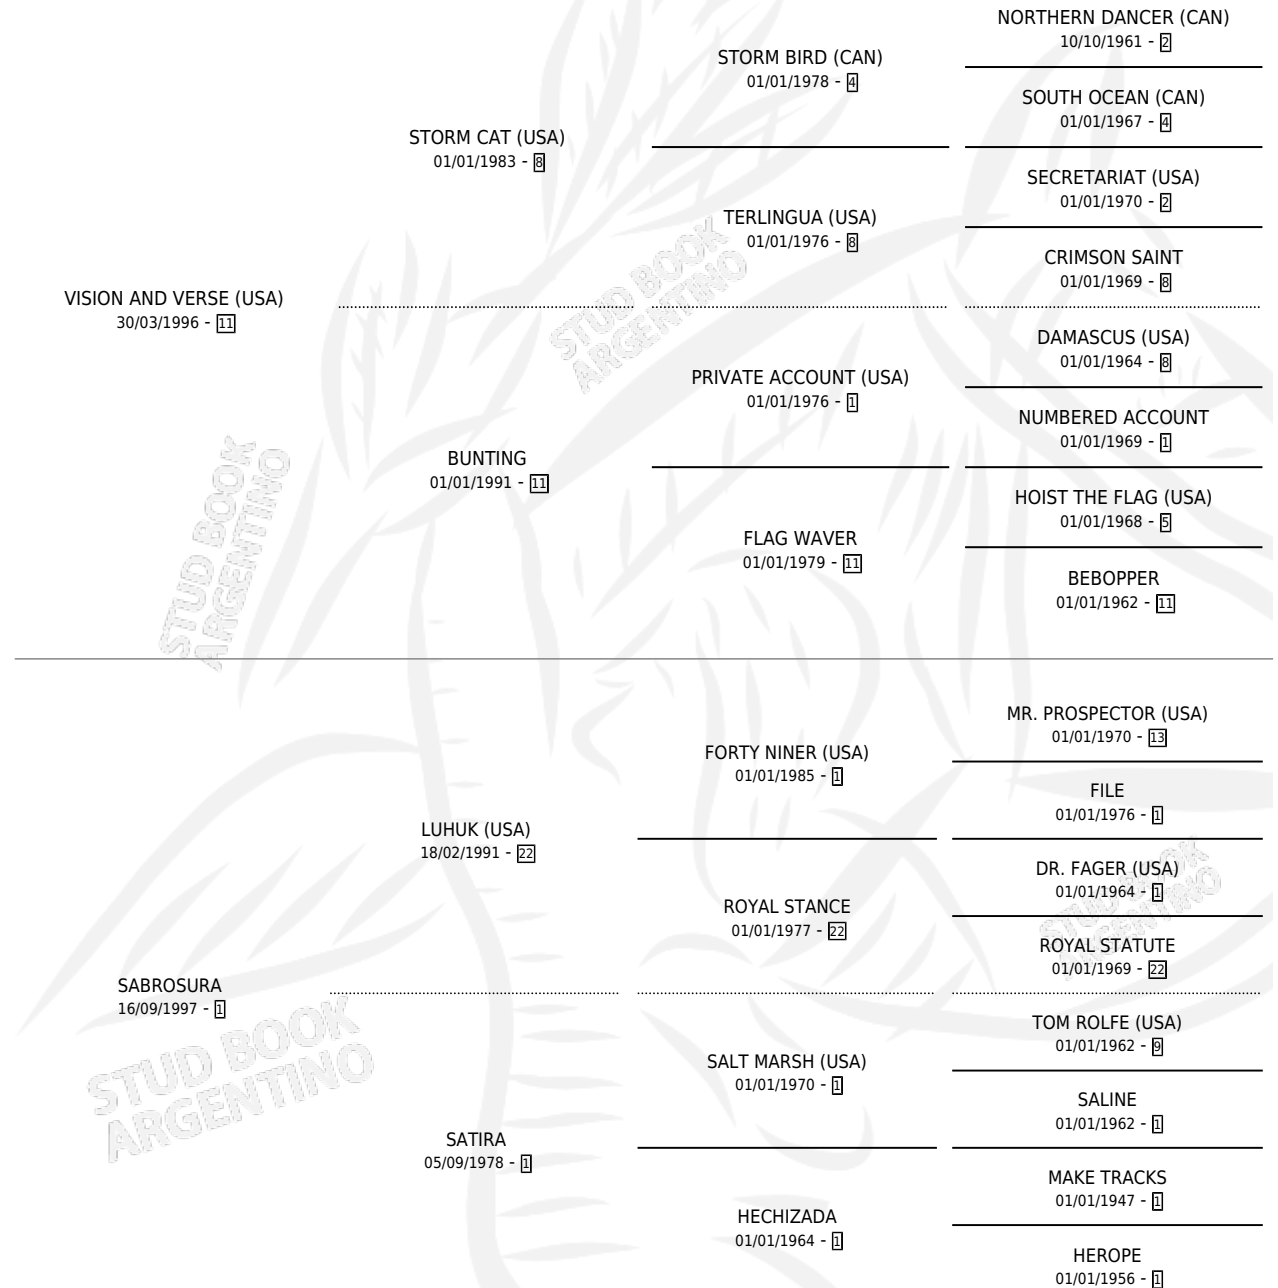

IRISH STEW

por **VISION AND VERSE (USA)** y **SABROSURA** por **LUHUK (USA)**

Argentina · Macho · Alazan Tostado · SP · 25/08/2007
Familia 1-s · Volumen 39

ESTADO

TIPIFICACIÓN SANGUÍNEA	X
TIPIFICACIÓN POR ADN	✓
PASAPORTE	✓
IDENTIFICACIÓN POR MICROCHIP	✓
REPRODUCTOR	X

Lugar de nacimiento: El Mallin

Criador: Sin dato

PEDIGREE

CAMPAÑA

Solo carreras oficiales de Argentina

POR EDAD

EDAD	CC	1°	2°	3°	4°	5°	NP	CLC	CLG	CLCG1	CLGG1	IMPORTE	GANANCIA / CC
3 AÑOS	8	1	0	0	0	1	6	0	0	0	0	\$25,600	\$3,200
4 AÑOS	2	0	0	0	0	1	1	0	0	0	0	\$2,000	\$1,000
5 AÑOS	1	0	0	0	0	0	1	0	0	0	0	\$0	\$0
TOTALES	11	1	0	0	0	2	8	0	0	0	0	\$27,600	\$2,509
%		9.1%	0.0%	0.0%	0.0%	18.2%	72.7%	0.0%	0.0%	0.0%	0.0%		

Ganador en San Isidro - \$27,600, a los 3 años.

POR DISTANCIA

HIPODROMO	CC	1°	2°	3°	4°	5°	NP	CLC	CLG	CLCG1	CLGG1	IMPORTE
LA PLATA	1	0	0	0	0	0	1	0	0	0	0	\$0
1100 MTS	1	0	0	0	0	0	1	0	0	0	0	\$0
SAN ISIDRO	5	1	0	0	0	1	3	0	0	0	0	\$26,000
1200 MTS	2	0	0	0	0	1	1	0	0	0	0	\$2,000
1400 MTS	1	0	0	0	0	0	1	0	0	0	0	\$0
1100 MTS	2	1	0	0	0	0	1	0	0	0	0	\$24,000
PALERMO	5	0	0	0	0	1	4	0	0	0	0	\$1,600
1200 MTS	4	0	0	0	0	1	3	0	0	0	0	\$1,600
1400 MTS	1	0	0	0	0	0	1	0	0	0	0	\$0