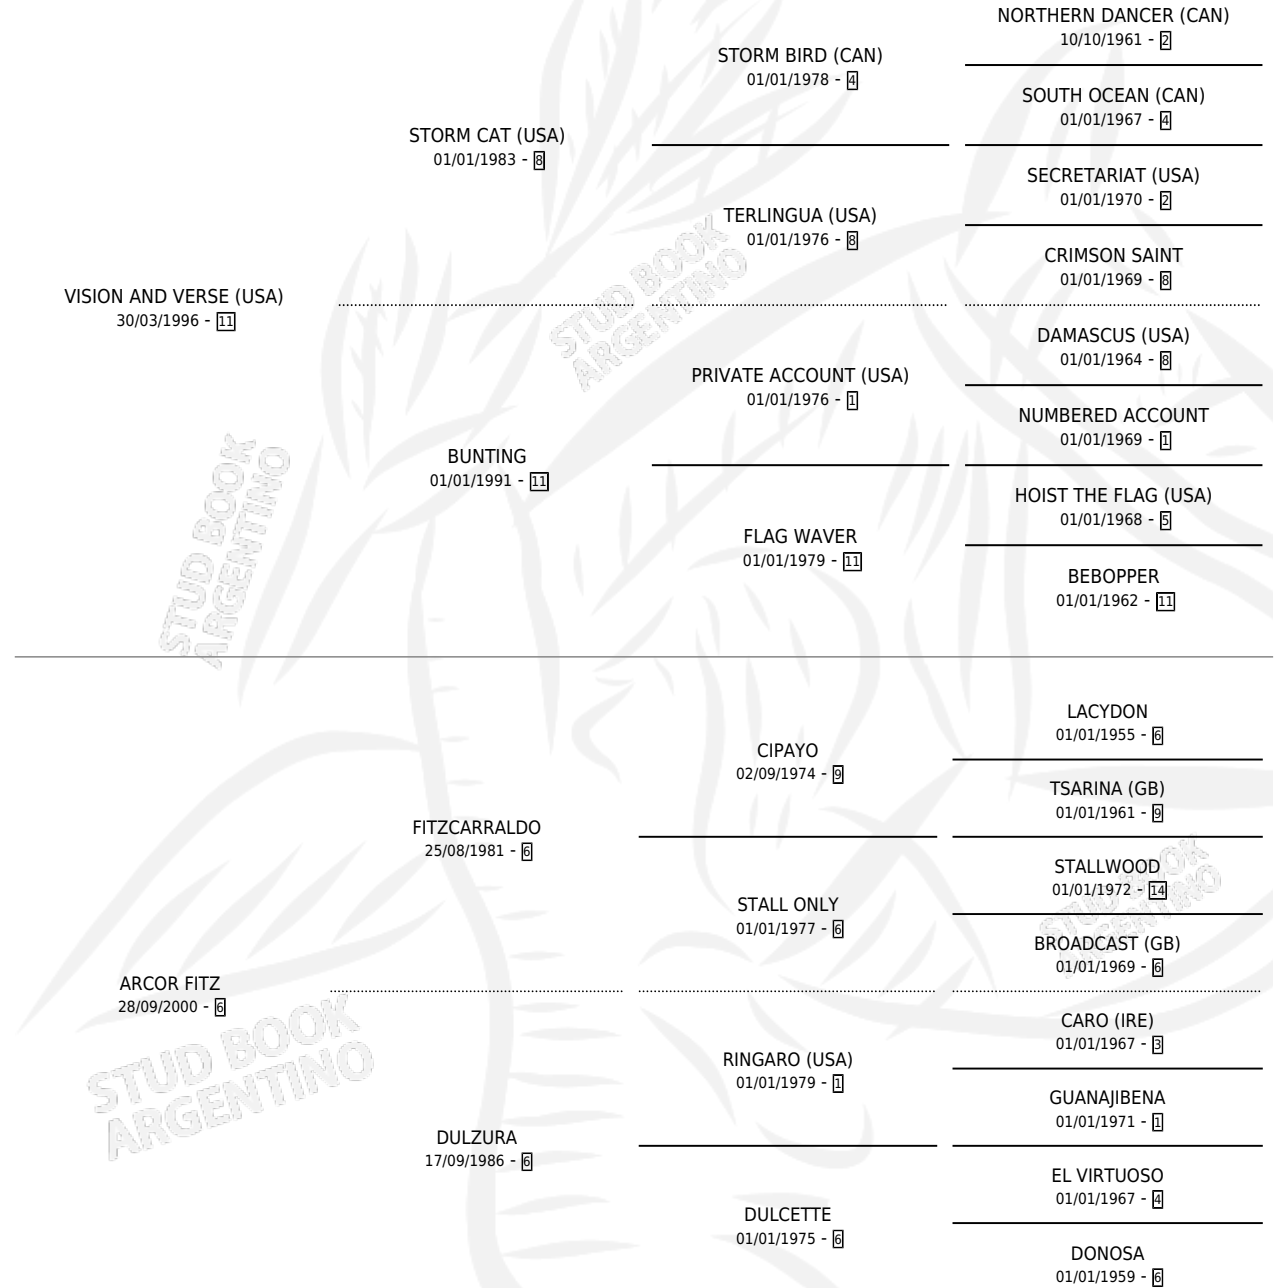

CABSHA CHICA

por VISION AND VERSE (USA) y ARCOR FITZ por FITZCARRALDO

Argentina · Hembra · Tordillo · SP · 30/07/2007
Familia 6-a · Volumen 39

ESTADO

TIPIFICACIÓN SANGUÍNEA	X
TIPIFICACIÓN POR ADN	✓
PASAPORTE	✓
IDENTIFICACIÓN POR MICROCHIP	X
REPRODUCTOR	✓

Lugar de nacimiento: El Mallin
Criador: Sin dato

~

HIJOS

	MACHOS	HEMBRAS
3 NACIERON	0	3
SIN ACTUACIONES		

PEDIGREE

S

mientos 3 / Efectividad 50.00%

PADRILLO	PRODUCTO	CRIADOR	1ER SERVICIO	ÚLTIMO SERVICIO
BULLION CACHE (USA)	∅		14/11/2015	14/11/2015
CABSHA CHICA	CABSHA D'CACHE (H Z, 10/10/2015)	KILIMANJARO	16/10/2014	16/10/2014
Datos oficiales del Stud Book Argentino			10/11/2013	10/11/2013
studbook.org.ar			17/11/2012	17/11/2012
NEGRITO EMPEROR	NEGRITA CHIQUITITA (H Z, 14/11/2013)	KILIMANJARO	17/11/2012	17/11/2012
NEGRITO EMPEROR	NEGRITA D'VACACION (H Z, 21/10/2012)	KILIMANJARO	08/11/2011	08/11/2011
BULLION CACHE (USA)	∅		04/12/2010	04/12/2010