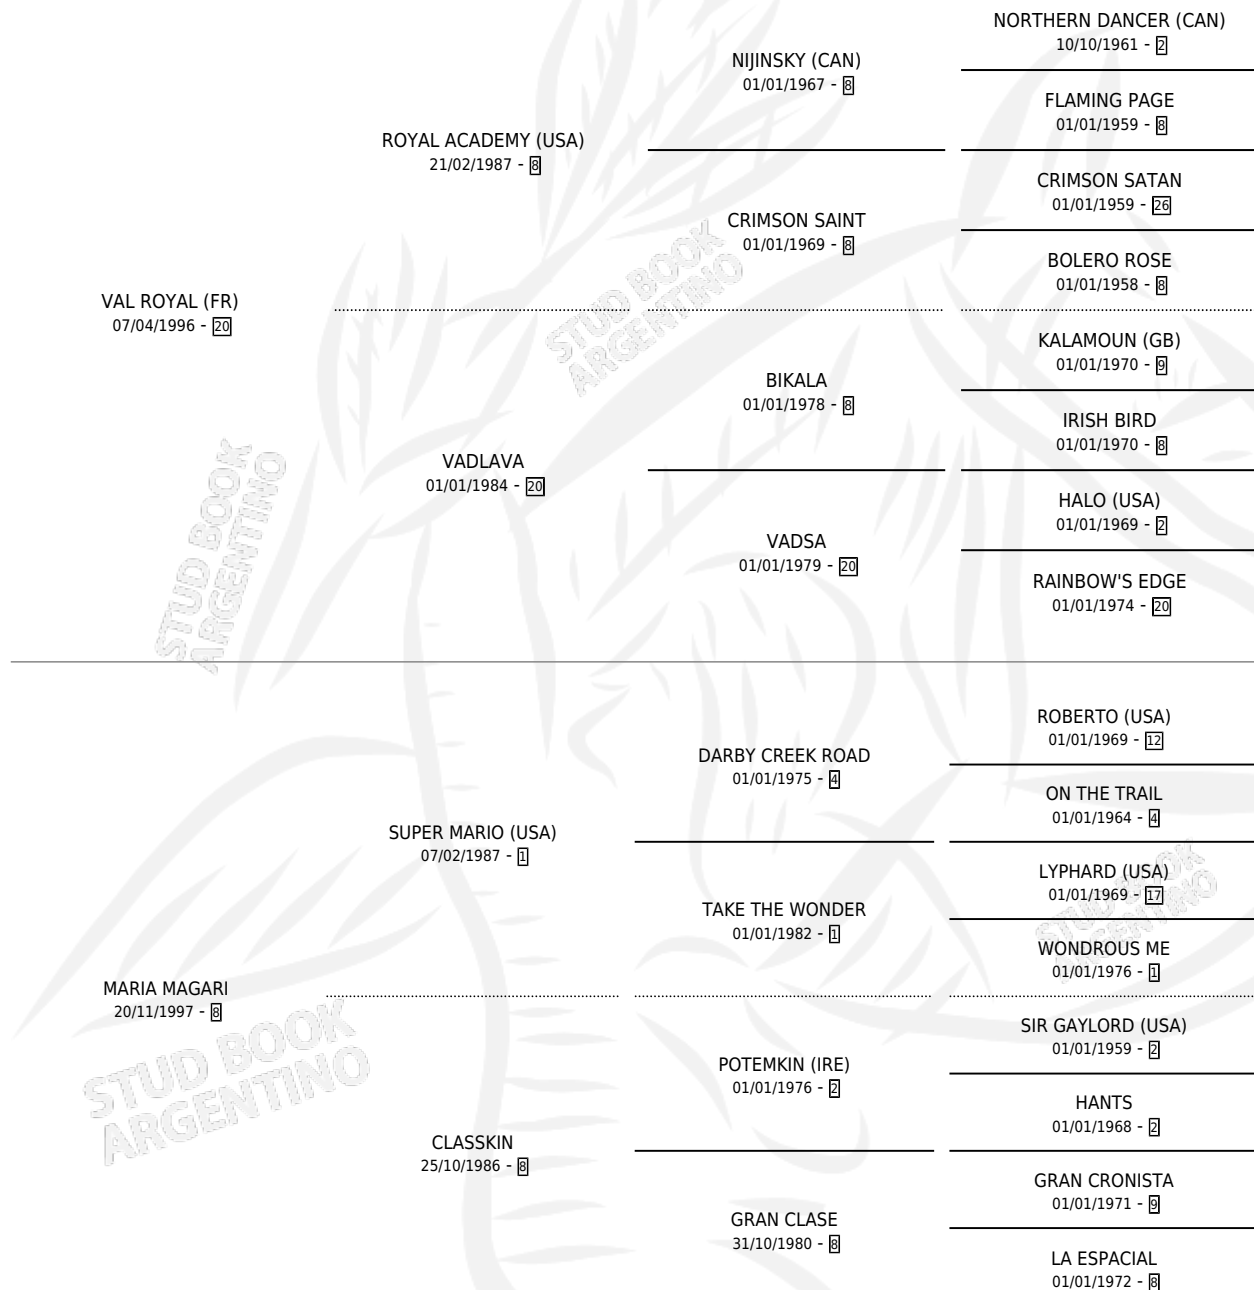

JAIAL

por **VAL ROYAL (FR)** y **MARIA MAGARI** por **SUPER MARIO (USA)**

Argentina · Macho · Zaino · SP · 28/09/2007
Familia 8-g · Volumen 39

ESTADO

TIPIFICACIÓN SANGUÍNEA	X
TIPIFICACIÓN POR ADN	✓
PASAPORTE	✓
IDENTIFICACIÓN POR MICROCHIP	X
REPRODUCTOR	X

Lugar de nacimiento: La Calandria
Criador: Larraya Adriana Maria

PEDIGREE