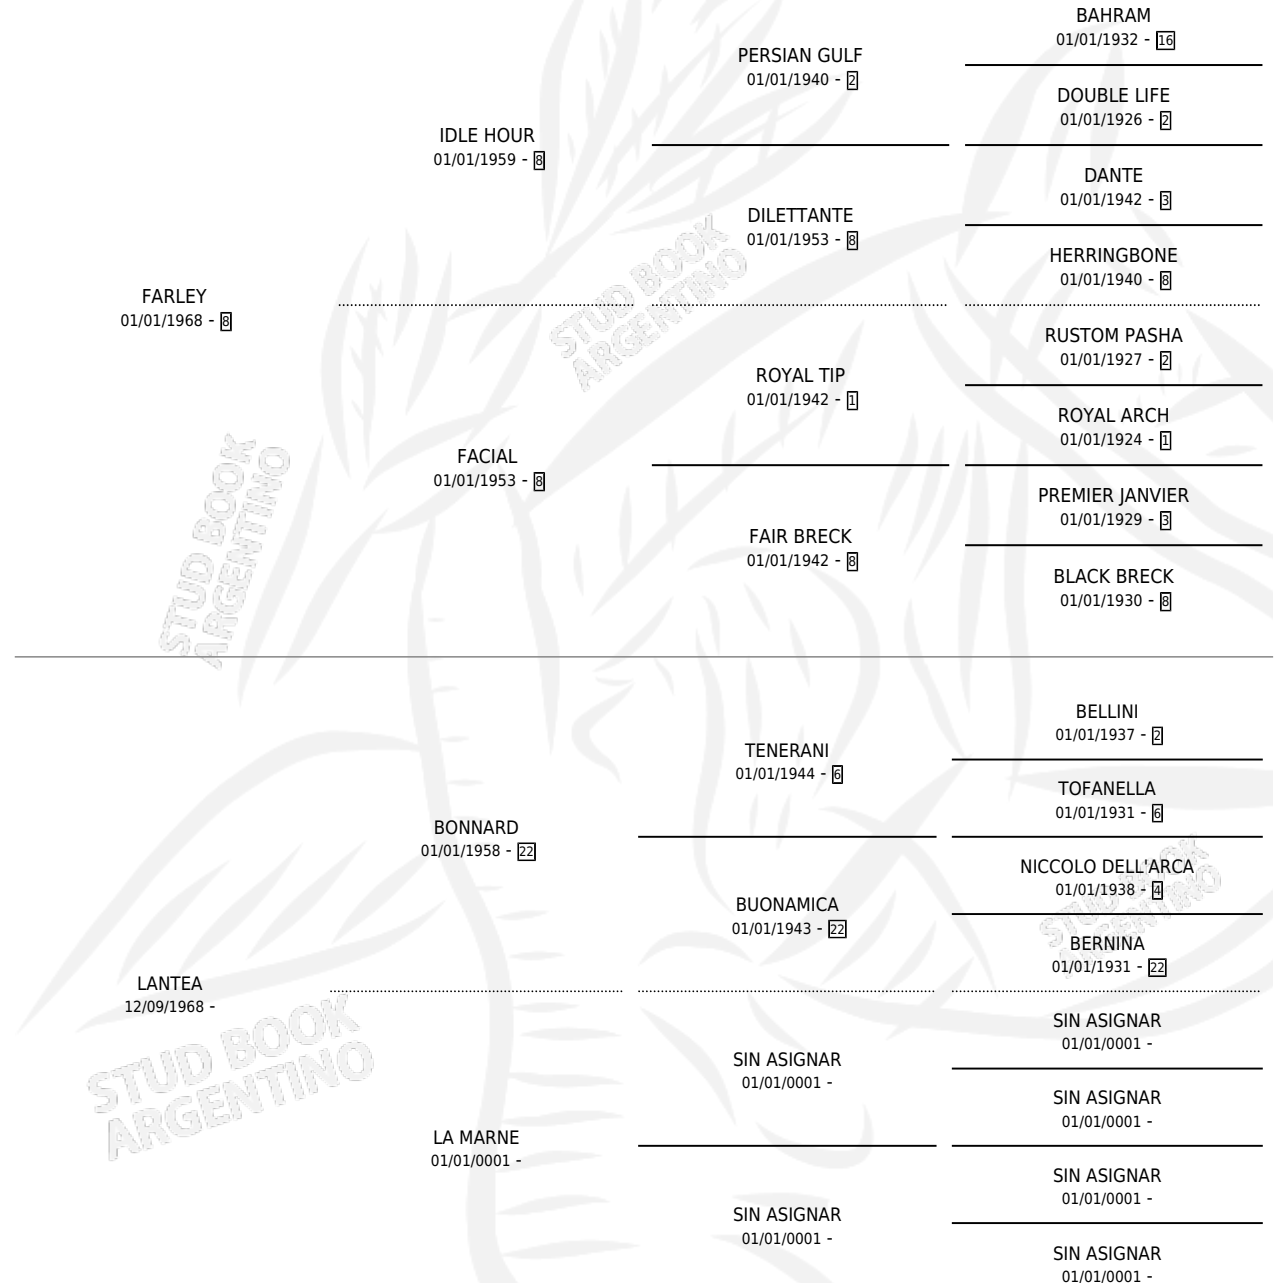

LANSING

por FARLEY y LANTEA por BONNARD

Argentina · Hembra · Alazan · SP · 05/10/1975
Familia 2 · Volumen 29

ESTADO

TIPIFICACIÓN SANGUÍNEA	X
TIPIFICACIÓN POR ADN	X
PASAPORTE	X
IDENTIFICACIÓN POR MICROCHIP	X
REPRODUCTOR	X

Lugar de nacimiento: Campo particular

Criador: Sin dato

PEDIGREE

CAMPAÑA

Solo carreras oficiales de Argentina

POR EDAD

EDAD	CC	1°	2°	3°	4°	5°	NP	CLC	CLG	CLCG1	CLGG1	IMPORTE	GANANCIA / CC
4 AÑOS	1	1	0	0	0	0	0	0	0	0	0	\$0	\$0
5 AÑOS	3	2	0	0	1	0	0	1	0	0	0	\$0	\$0
TOTALES	4	3	0	0	1	0	0	1	0	0	0	\$0	\$0
%		75.0%	0.0%	0.0%	25.0%	0.0%	0.0%	25.0%	0.0%	0.0%	0.0%		