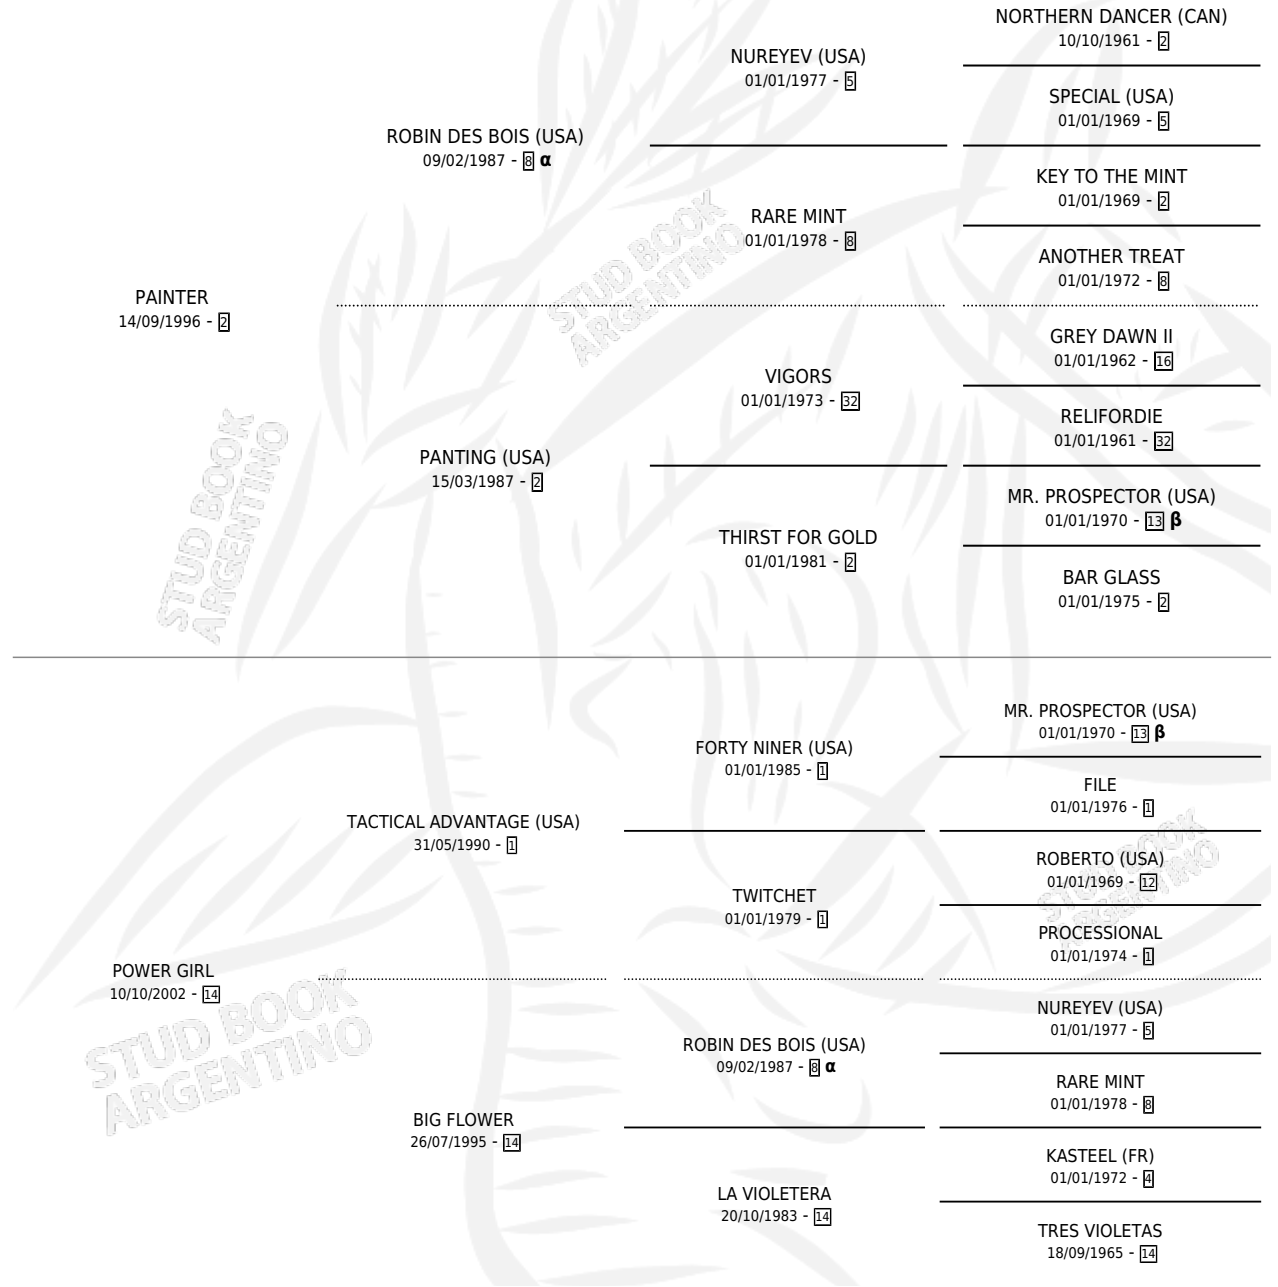

BETTY LA FEA

por PAINTER y POWER GIRL por TACTICAL ADVANTAGE (USA)

Argentina · Hembra · Zaino · SP · 16/09/2007
Familia 14 · Volumen 39

ESTADO

TIPIFICACIÓN SANGUÍNEA	X
TIPIFICACIÓN POR ADN	X
PASAPORTE	X
IDENTIFICACIÓN POR MICROCHIP	X
REPRODUCTOR	X

Lugar de nacimiento: De La Pomme
Criador: De La Pomme

PEDIGREE

INBREEDING : α, β

BETTY LA FEA

Datos oficiales del Stud Book Argentino

Documento generado el 15/05/2026

studbook.org.ar