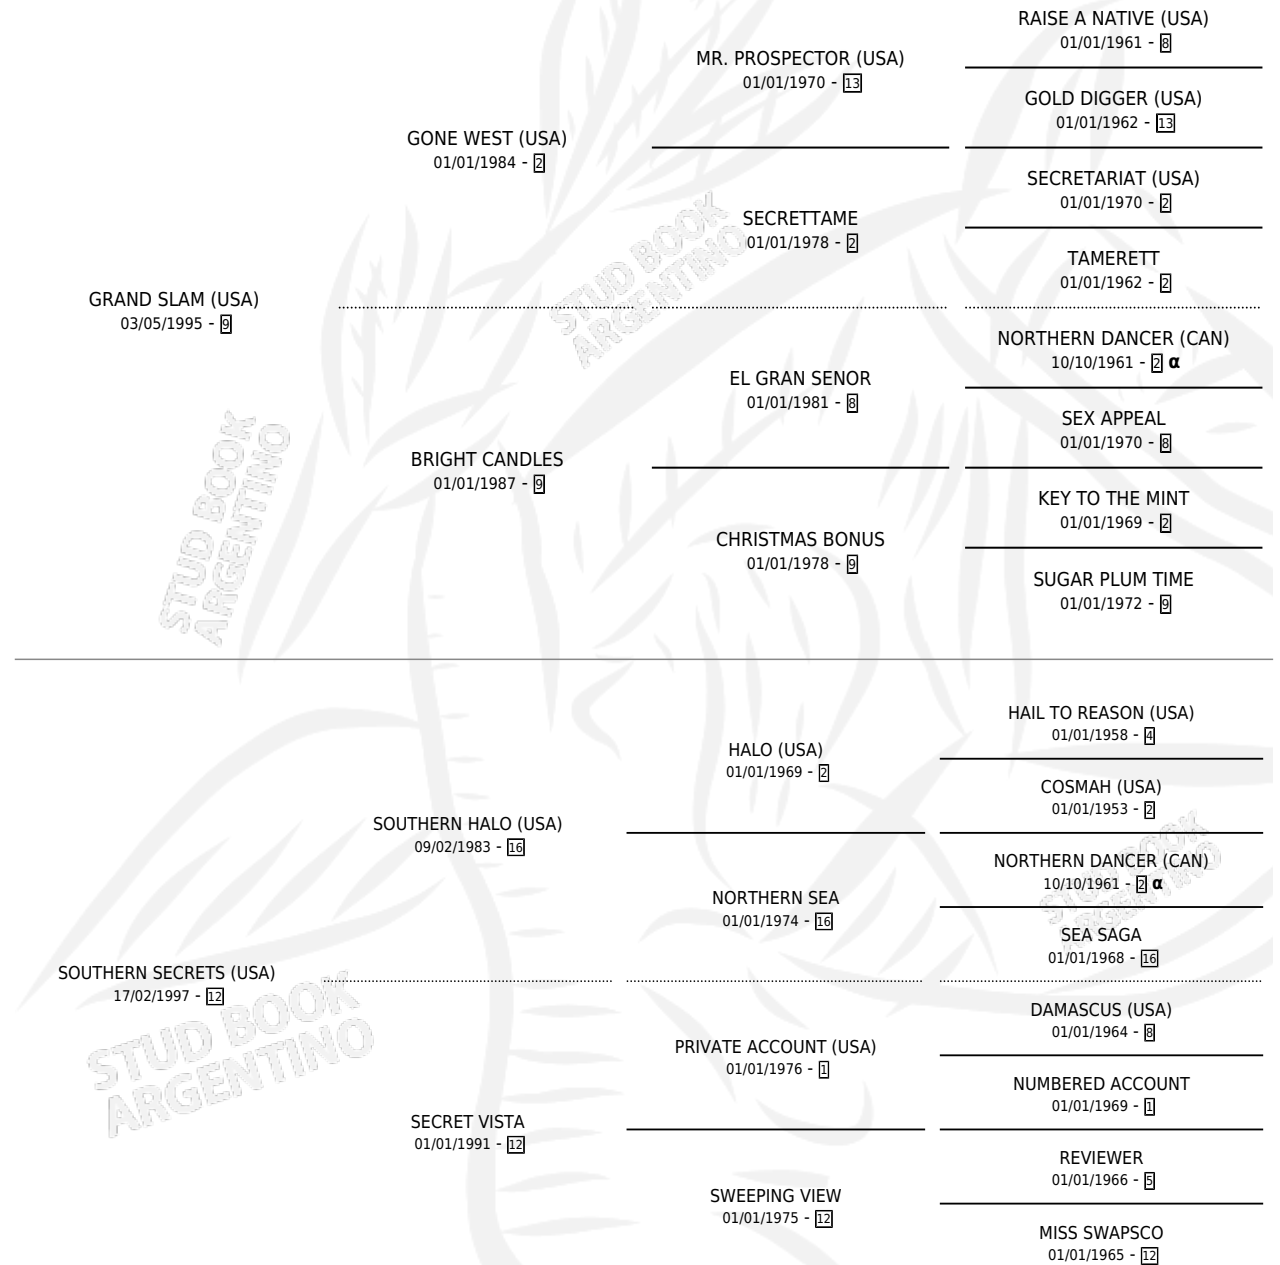

CLAVE SECRETA

por **GRAND SLAM (USA)** y **SOUTHERN SECRETS (USA)**
por **SOUTHERN HALO (USA)**

Argentina · Hembra · Alazan · SP · 22/09/2007
Familia 12-c · Volumen 39

ESTADO

TIPIFICACIÓN SANGUÍNEA	X
TIPIFICACIÓN POR ADN	✓
PASAPORTE	✓
IDENTIFICACIÓN POR MICROCHIP	✓
REPRODUCTOR	✓

Lugar de nacimiento: De La Pomme
Criador: De La Pomme

~

HIJOS

	MACHOS	HEMBRAS
1 NACIERON	1	0
1 CORRIERON	1	0

SIN ACTUACIONES

PEDIGREE

INBREEDING : α

CAMPAÑA