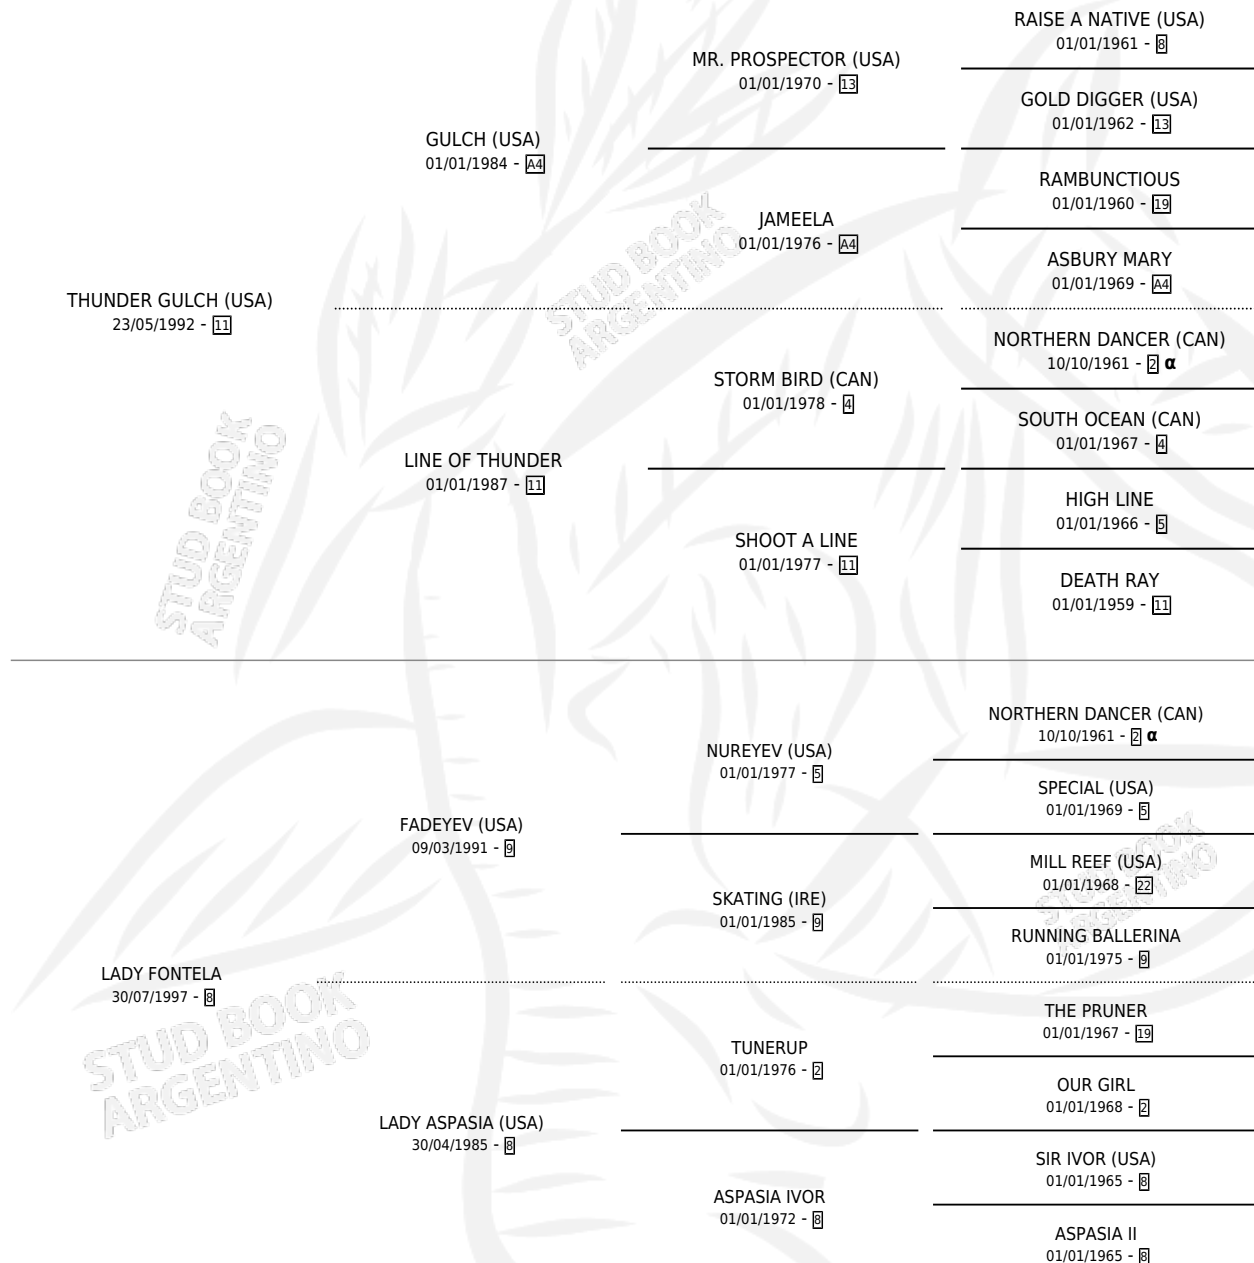

HONORABILIDAD

por **THUNDER GULCH (USA)** y **LADY FONTELA** por **FADEYEV (USA)**

Argentina · Hembra · Alazan · SP · 26/09/2007
Familia 8-j · Volumen 39

ESTADO

TIPIFICACIÓN SANGUÍNEA	X
TIPIFICACIÓN POR ADN	✓
PASAPORTE	✓
IDENTIFICACIÓN POR MICROCHIP	✓
REPRODUCTOR	✓

Lugar de nacimiento: De La Pomme
Criador: De La Pomme

~

HIJOS

	MACHOS	HEMBRAS
2 NACIERON	2	0
1 CORRIERON	1	0
1 GANARON	1	0
0 GANADORES CL	0 GANADORES GR	0 GANADORES G1

PEDIGREE

INBREEDING : α

S

mientos 2 / Efectividad 40.00%

PADRILLO	PRODUCTO	CRIADOR	1ER SERVICIO	ÚLTIMO SERVICIO
VALRAY	∅		05/09/2017	07/09/2017
HONORABILIDAD	∅		24/10/2014	24/10/2014
ALRASSAAM (GB)	BOLHAO (M A, 26/09/2013)	SAN MARTIN	13/10/2012	13/10/2012
FREUD (USA)	∅		20/09/2011	20/09/2011
FAIRY MAGIC	CHISPEANTE (M A, 13/07/2011)	ORILLA DEL MONTE	07/08/2010	07/08/2010