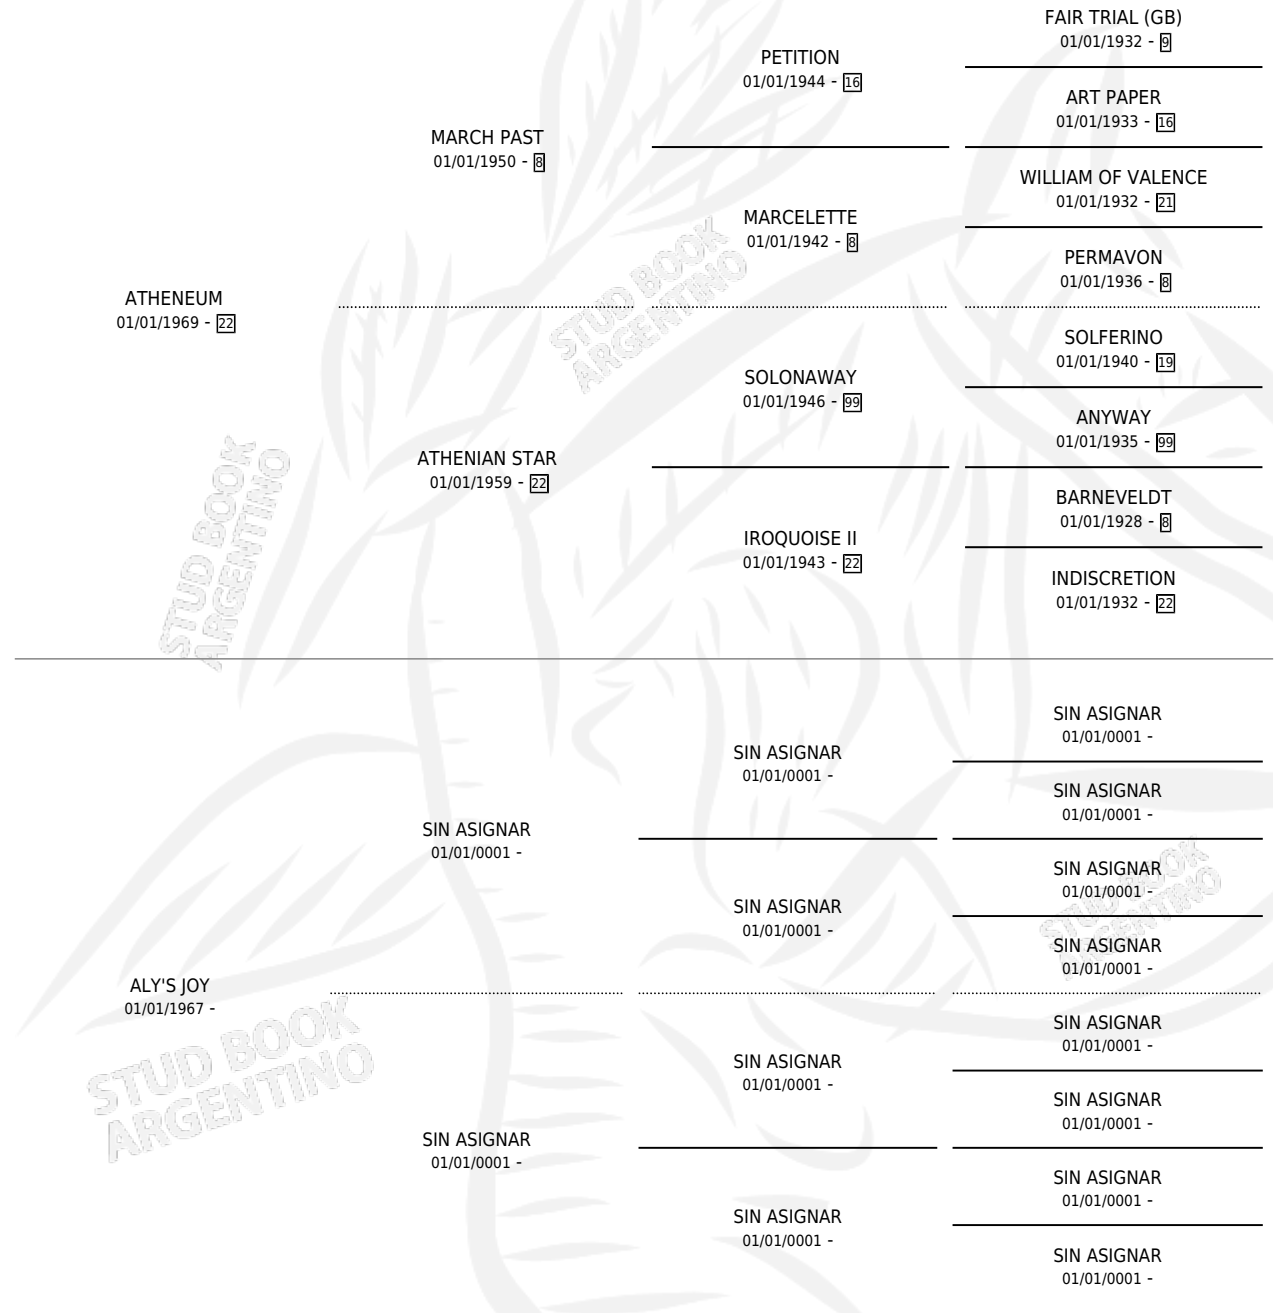

ASH BEAUTY

por **ATHENEUM** y **ALY'S JOY** por **SIN ASIGNAR**

Argentina · Hembra · Zaino Negro · SP · 01/01/1975
Familia · Volumen 29

ESTADO

TIPIFICACIÓN SANGUÍNEA	X
TIPIFICACIÓN POR ADN	X
PASAPORTE	X
IDENTIFICACIÓN POR MICROCHIP	X
REPRODUCTOR	✓

Lugar de nacimiento: Campo particular

Criador: Sin dato

~

HIJOS

	MACHOS	HEMBRAS
3 NACIERON	2	1
2 CORRIERON	2	0
2 GANARON	2	0
0 GANADORES CL	0 GANADORES GR	0 GANADORES G1

PEDIGREE

S

mientos 2 / Efectividad 50.00%

PADRILLO	PRODUCTO	CRIADOR	1ER SERVICIO	ÚLTIMO SERVICIO
CLOROMIRO	∅		25/12/1987	30/12/1987
CLOROMIRO	EL MERCADER (M ZC, 23/10/1987)	SIN DATO	25/10/1986	25/10/1986
CLOROMIRO	∅		22/09/1985	22/09/1985
CLOROMIRO	CLOROFUERTE (M Z, 20/12/1984)	SIN DATO		