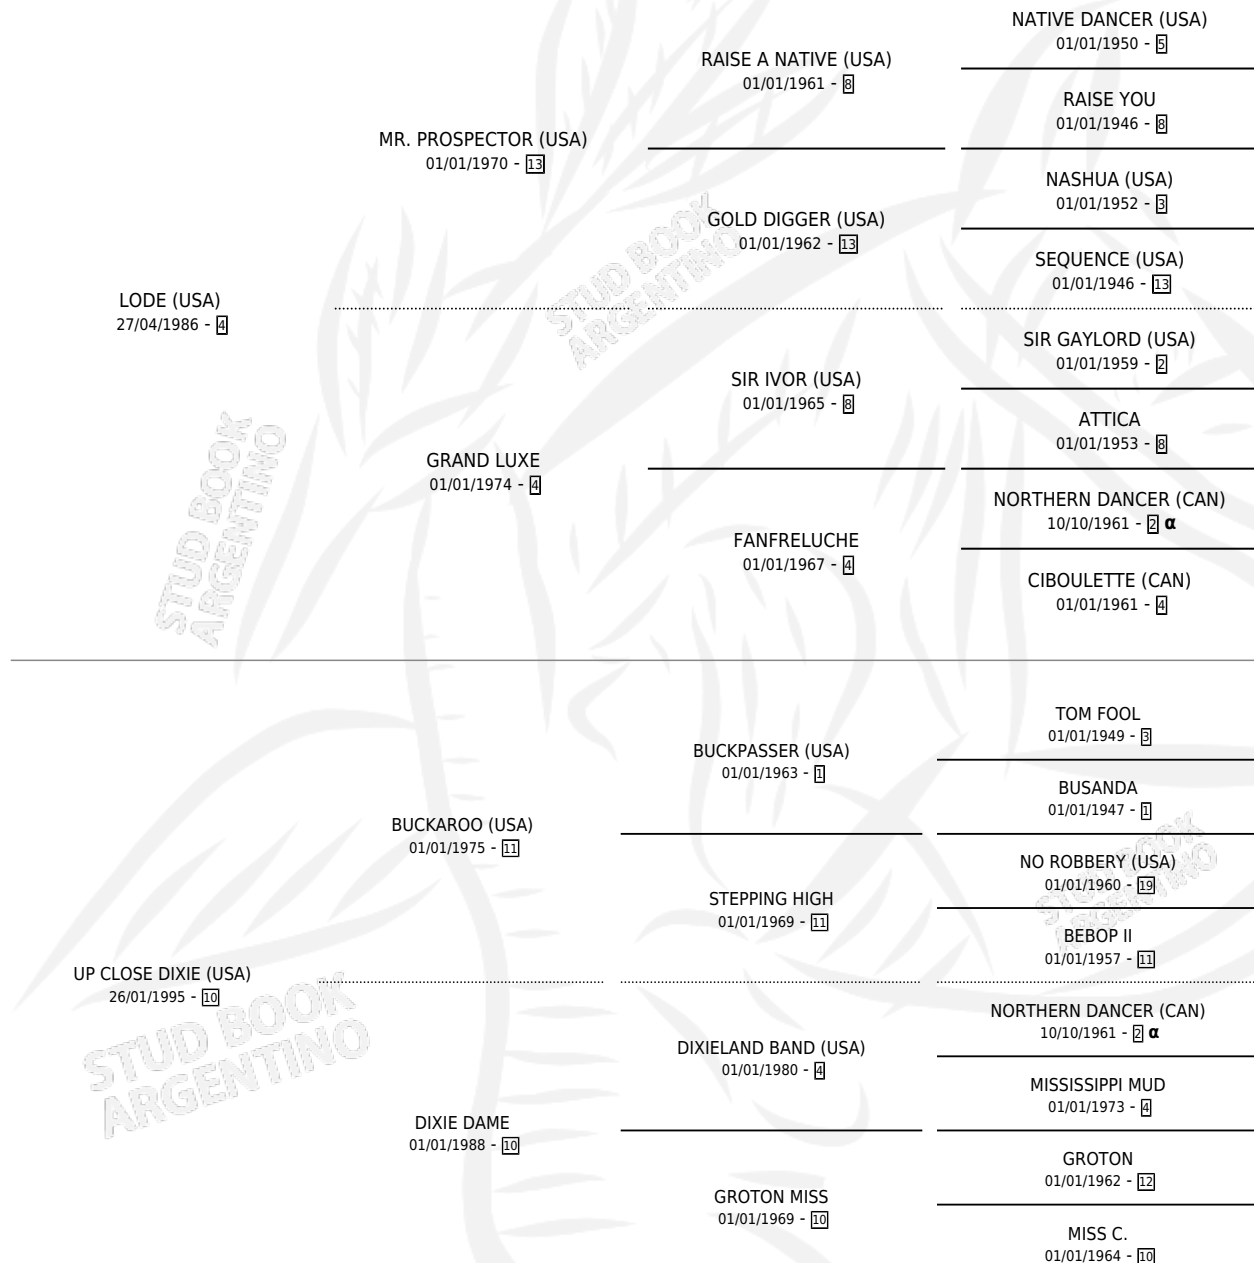

DONT GIVE UP

por **LODE (USA)** y **UP CLOSE DIXIE (USA)** por **BUCKAROO (USA)**

Argentina · Hembra · Alazan · SP · 02/10/2007
Familia 10 · Volumen 39

ESTADO

TIPIFICACIÓN SANGUÍNEA	X
TIPIFICACIÓN POR ADN	✓
PASAPORTE	✓
IDENTIFICACIÓN POR MICROCHIP	✓
REPRODUCTOR	✓

Lugar de nacimiento: De La Pomme
Criador: De La Pomme

~

HIJOS

	MACHOS	HEMBRAS
3 NACIERON	3	0
2 CORRIERON	2	0
2 GANARON	2	0

1	0	0
GANADORES CL	GANADORES GR	GANADORES G1

PEDIGREE

INBREEDING : α

CAMPAÑA

Solo carreras oficiales de Argentina

POR EDAD

EDAD	CC	1°	2°	3°	4°	5°	NP	CLC	CLG	CLCG1	CLGG1	IMPORTE	GANANCIA / CC
3 AÑOS	2	0	0	0	0	0	2	0	0	0	0	\$0	\$0
TOTALES	2	0	0	0	0	0	2	0	0	0	0	\$0	\$0
%		0.0%	0.0%	0.0%	0.0%	0.0%	100%	0.0%	0.0%	0.0%	0.0%		