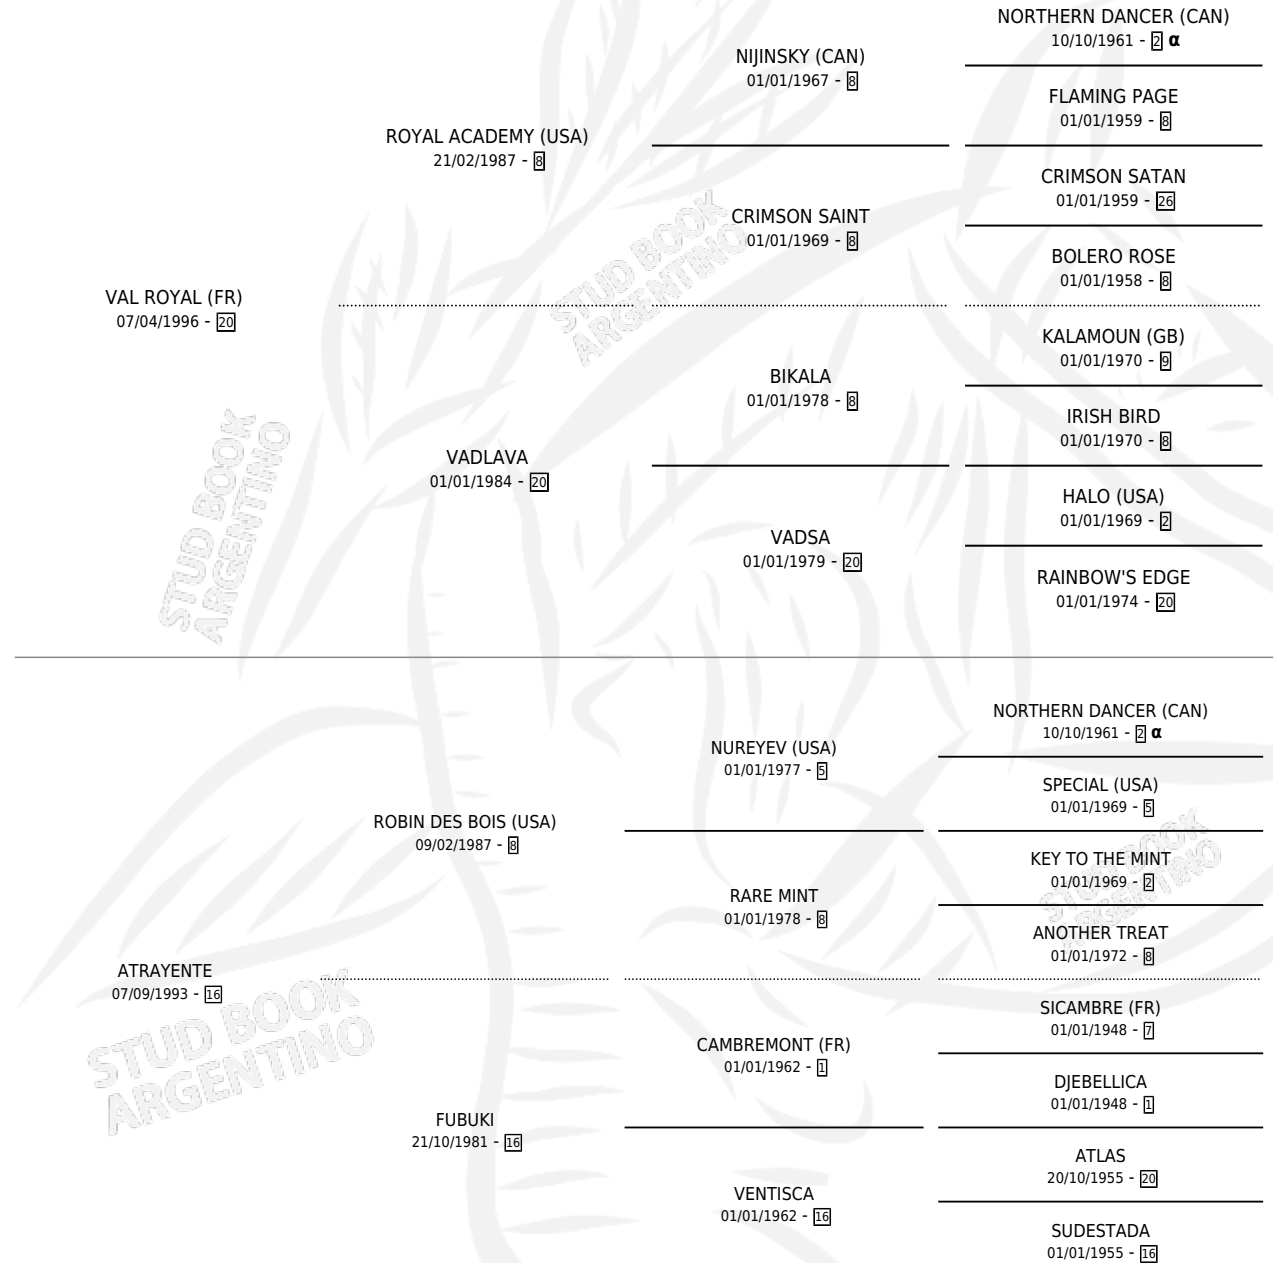

FERRAZO

por VAL ROYAL (FR) y ATRAYENTE por ROBIN DES BOIS (USA)

Argentina · Macho · Zaino Colorado · SP · 28/09/2007
Familia 16-e · Volumen 39

ESTADO

TIPIFICACIÓN SANGUÍNEA	X
TIPIFICACIÓN POR ADN	✓
PASAPORTE	✓
IDENTIFICACIÓN POR MICROCHIP	✓
REPRODUCTOR	X

Lugar de nacimiento: De La Pomme

Criador: De La Pomme

PEDIGREE

INBREEDING : α

EXPORTACIÓN / IMPORTACIÓN

FECHA	MOVIMIENTO	PAÍS
25/02/2010	EXPORTADO	PERU

FERRAZO

Datos oficiales del Stud Book Argentino