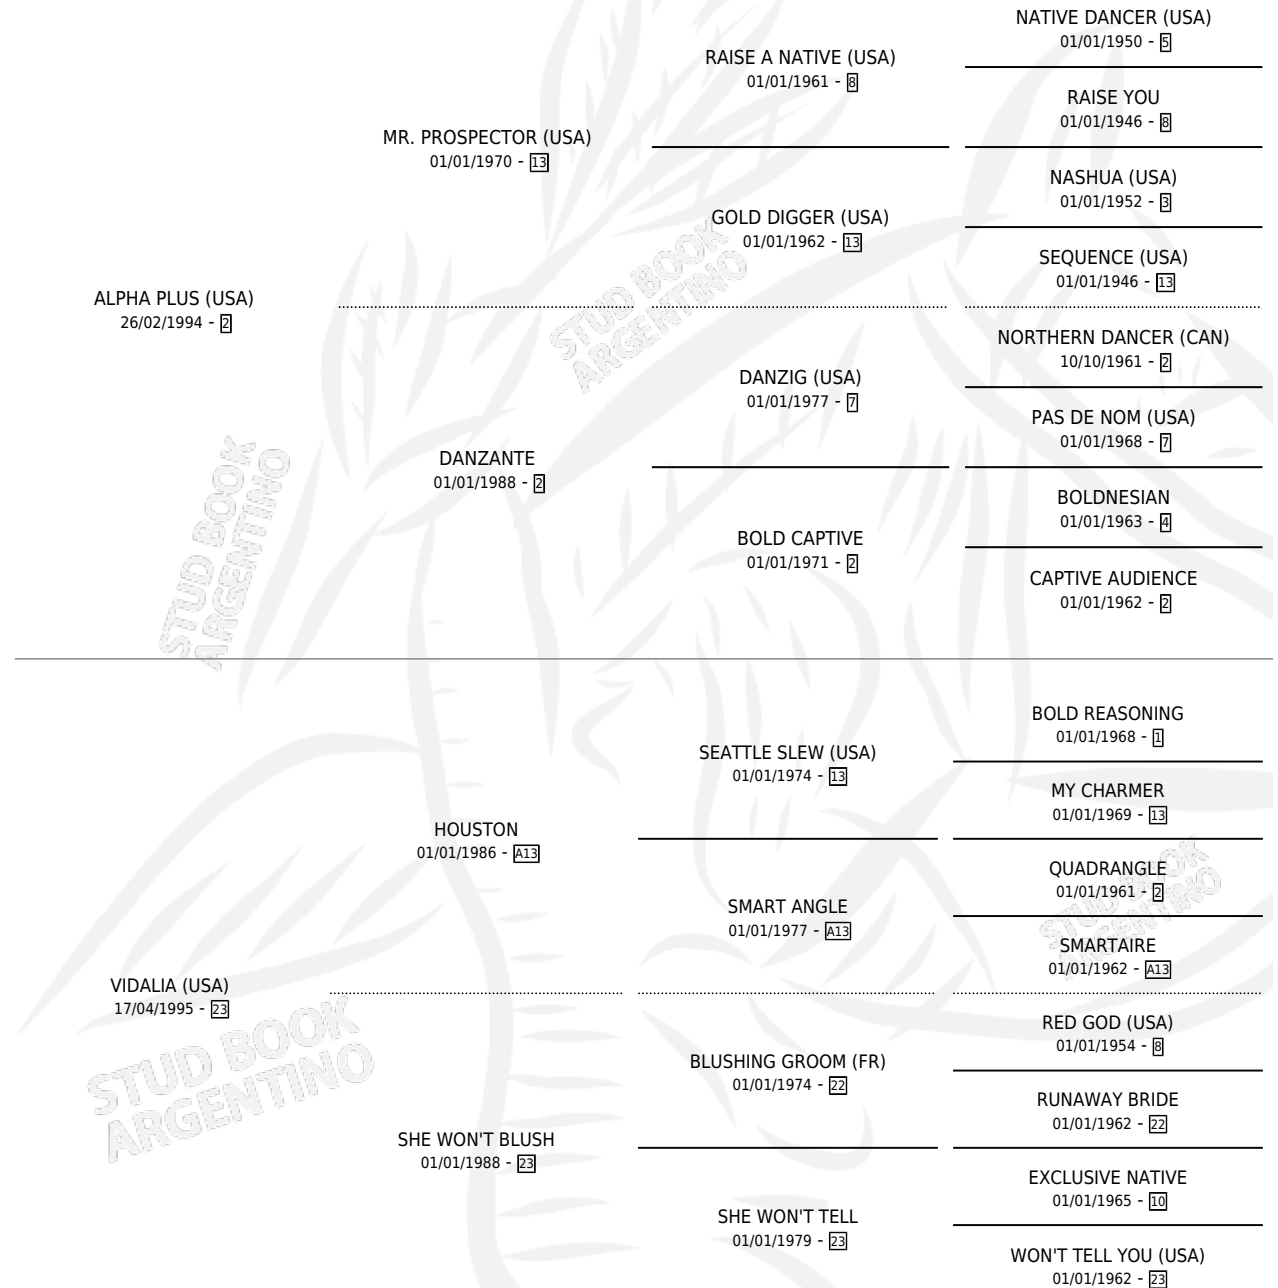

HOUSTON TEXAS

por **ALPHA PLUS (USA)** y **VIDALIA (USA)** por **HOUSTON**

Argentina · Hembra · Zaino Doradillo · SP · 10/10/2007
Familia 23-b · Volumen 39

ESTADO

TIPIFICACIÓN SANGUÍNEA	X
TIPIFICACIÓN POR ADN	✓
PASAPORTE	✓
IDENTIFICACIÓN POR MICROCHIP	✓
REPRODUCTOR	✓

Lugar de nacimiento: De La Pomme

Criador: De La Pomme

~

HIJOS

	MACHOS	HEMBRAS
8 NACIERON	0	8
3 CORRIERON	0	3
1 GANARON	0	1
0 GANADORES CL	0 GANADORES GR	0 GANADORES G1

PEDIGREE

CAMPAÑA

Solo carreras oficiales de Argentina