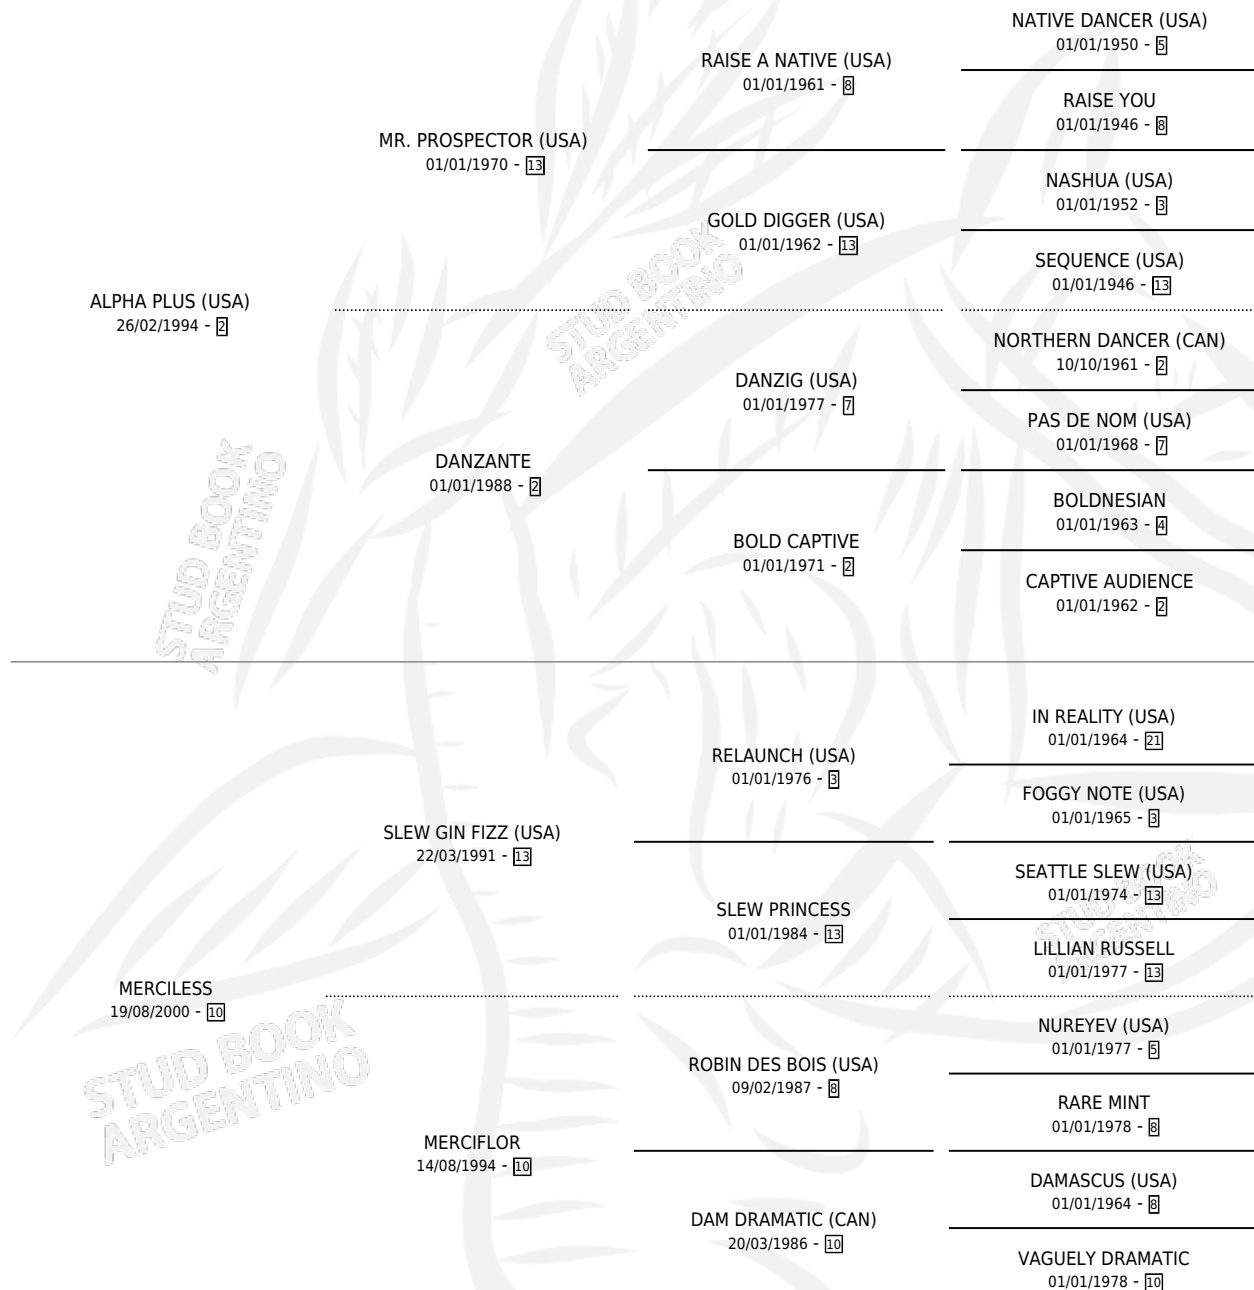

MUY DESPIADADA

por **ALPHA PLUS (USA)** y **MERCILESS** por **SLEW GIN FIZZ (USA)**

Argentina · Hembra · Tordillo · SP · 16/10/2007
Familia 10-e · Volumen 39

ESTADO

TIPIFICACIÓN SANGUÍNEA	X
TIPIFICACIÓN POR ADN	✓
PASAPORTE	✓
IDENTIFICACIÓN POR MICROCHIP	✓
REPRODUCTOR	✓

Lugar de nacimiento: De La Pomme
Criador: De La Pomme

~

HIJOS

	MACHOS	HEMBRAS
6 NACIERON	1	5
2 CORRIERON	0	2
1 GANARON	0	1
0 GANADORES CL	0 GANADORES GR	0 GANADORES G1

PEDIGREE