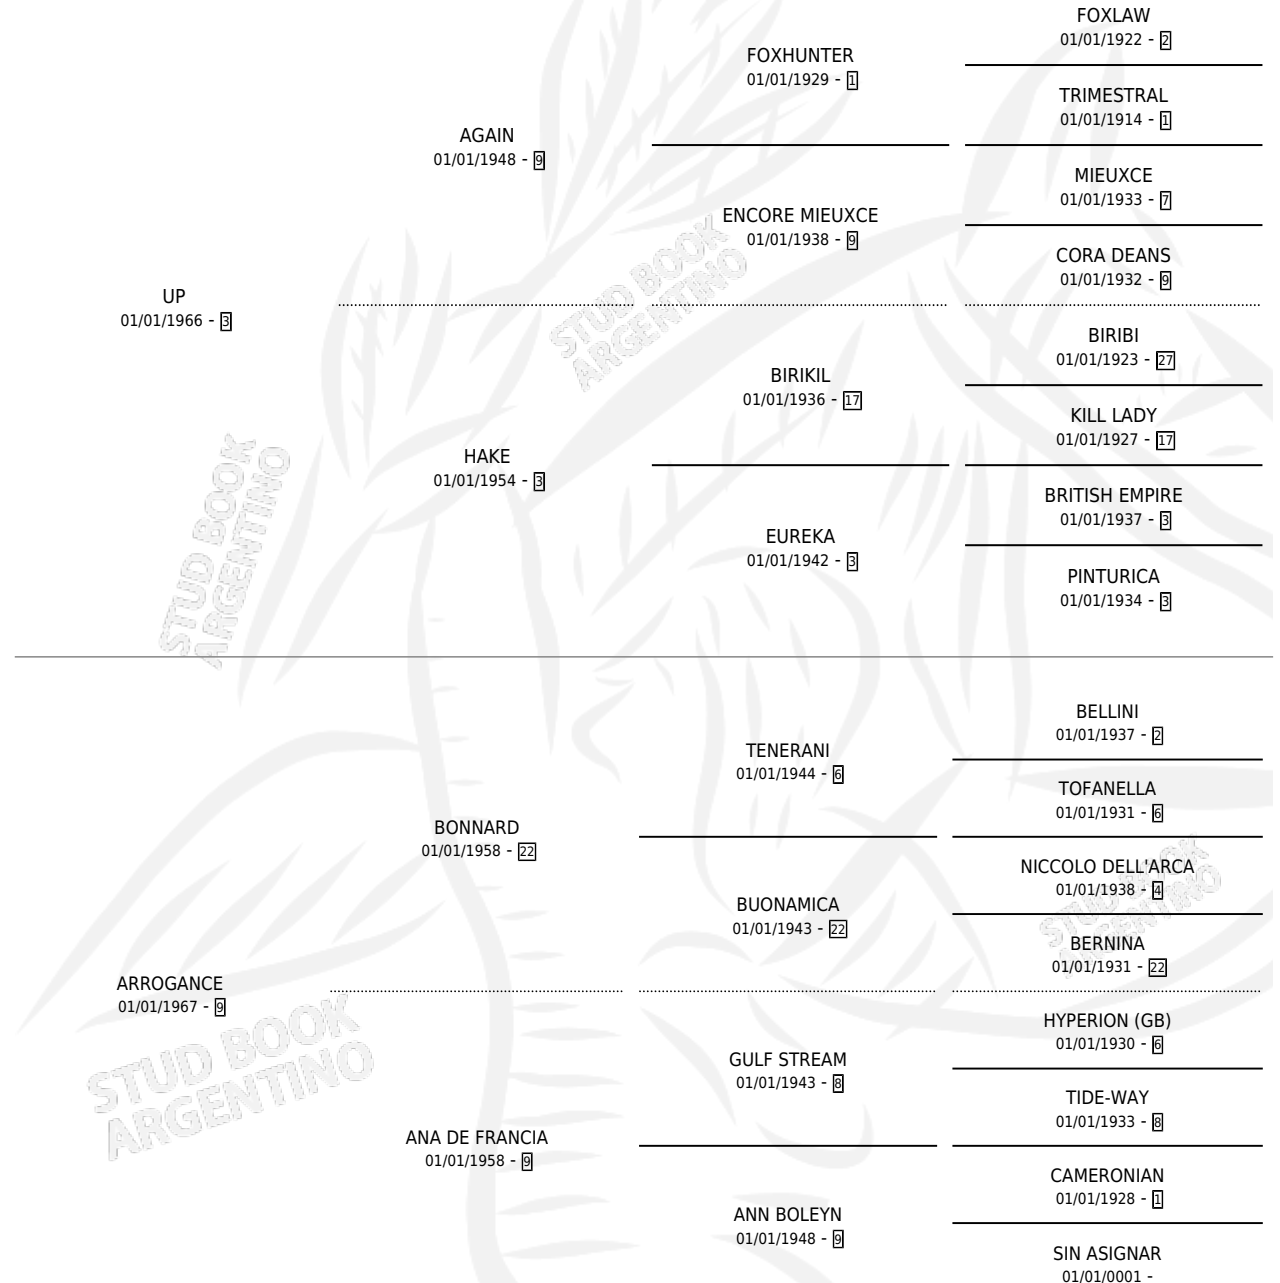

Lugar de nacimiento: Campo particular

Criador: Amigos

~

HIJOS

	MACHOS	HEMBRAS
2 NACIERON	0	2
SIN ACTUACIONES		

PEDIGREE

CAMPAÑA

Solo carreras oficiales de Argentina