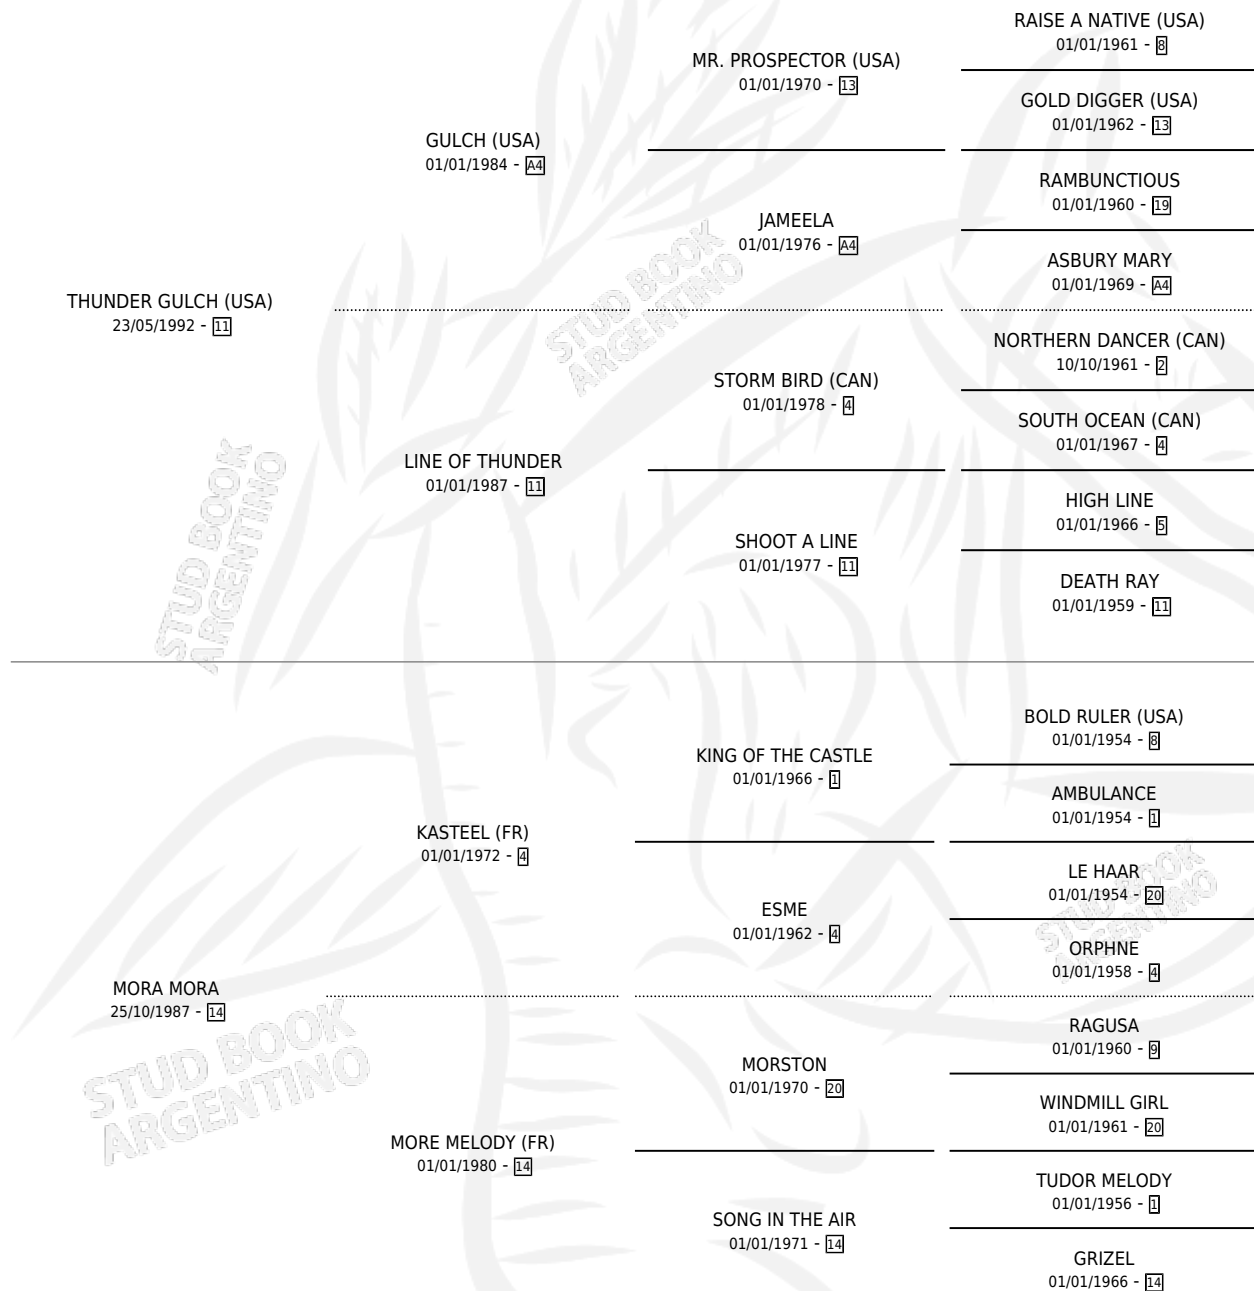

TRUENO MORO

por THUNDER GULCH (USA) y MORA MORA por KASTEEL (FR)

Argentina · Macho · Alazan · SP · 30/10/2007
Familia 14-c · Volumen 39

ESTADO

TIPIFICACIÓN SANGUÍNEA	X
TIPIFICACIÓN POR ADN	✓
PASAPORTE	✓
IDENTIFICACIÓN POR MICROCHIP	✓
REPRODUCTOR	X

Lugar de nacimiento: De La Pomme
Criador: De La Pomme

PEDIGREE

CAMPAÑA

Solo carreras oficiales de Argentina

POR EDAD

EDAD	CC	1°	2°	3°	4°	5°	NP	CLC	CLG	CLCG1	CLGG1	IMPORTE	GANANCIA / CC
3 AÑOS	5	1	0	0	0	0	4	0	0	0	0	\$33,000	\$6,600
4 AÑOS	7	0	0	0	0	1	6	0	0	0	0	\$1,250	\$179
5 AÑOS	6	0	0	0	0	0	6	0	0	0	0	\$900	\$150
6 AÑOS	2	0	0	0	0	0	2	0	0	0	0	\$0	\$0
TOTALES	20	1	0	0	0	1	18	0	0	0	0	\$35,150	\$1,758
%		5.0%	0.0%	0.0%	0.0%	5.0%	90.0%	0.0%	0.0%	0.0%	0.0%		