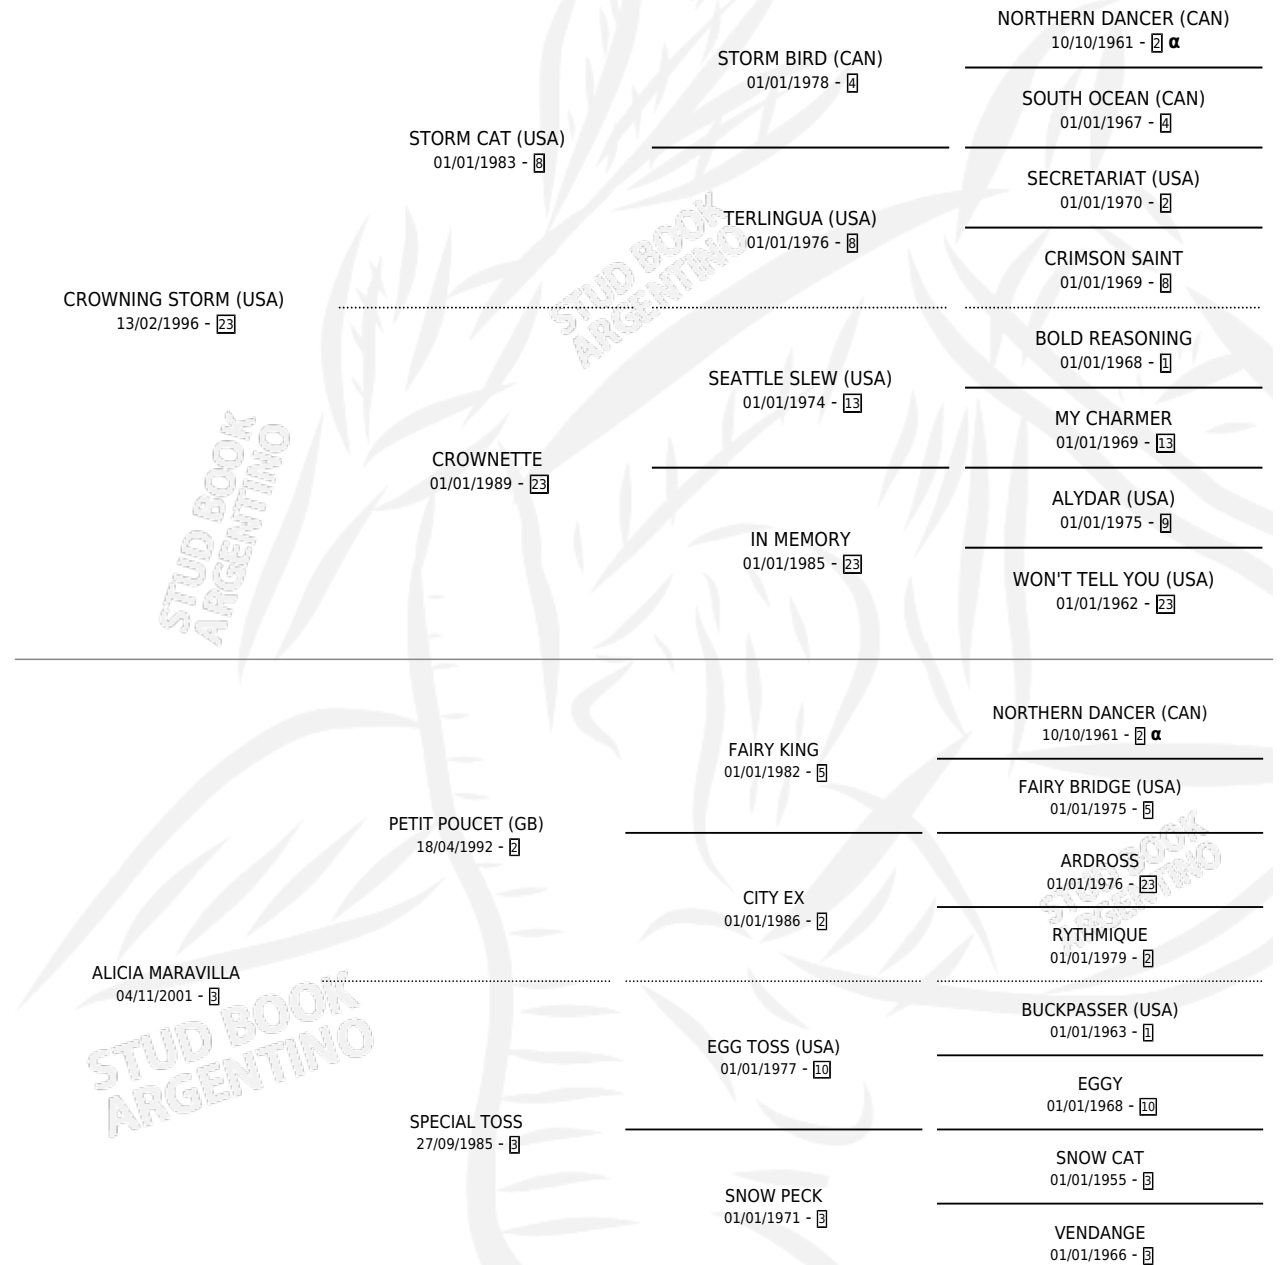

SUPER ATHILIO

por **CROWNING STORM (USA)** y **ALICIA MARAVILLA** por **PETIT POU CET (GB)**

Argentina · Macho · Zaino · SP · 27/10/2007
Familia 3-I · Volumen 39

ESTADO

TIPIFICACIÓN SANGUÍNEA	X
TIPIFICACIÓN POR ADN	✓
PASAPORTE	✓
IDENTIFICACIÓN POR MICROCHIP	X
REPRODUCTOR	X

Lugar de nacimiento: San Ignacio De Loyola
Criador: Pugliese Franco Nicolas

PEDIGREE

INBREEDING : α

CAMPAÑA

Solo carreras oficiales de Argentina

POR EDAD

EDAD	CC	1°	2°	3°	4°	5°	NP	CLC	CLG	CLCG1	CLGG1	IMPORTE	GANANCIA / CC
3 AÑOS	5	0	0	0	1	0	4	0	0	0	0	\$2,400	\$480
4 AÑOS	2	0	0	0	0	0	2	0	0	0	0	\$0	\$0
TOTALES	7	0	0	0	1	0	6	0	0	0	0	\$2,400	\$343
%		0.0%	0.0%	0.0%	14.3%	0.0%	85.7%	0.0%	0.0%	0.0%	0.0%		