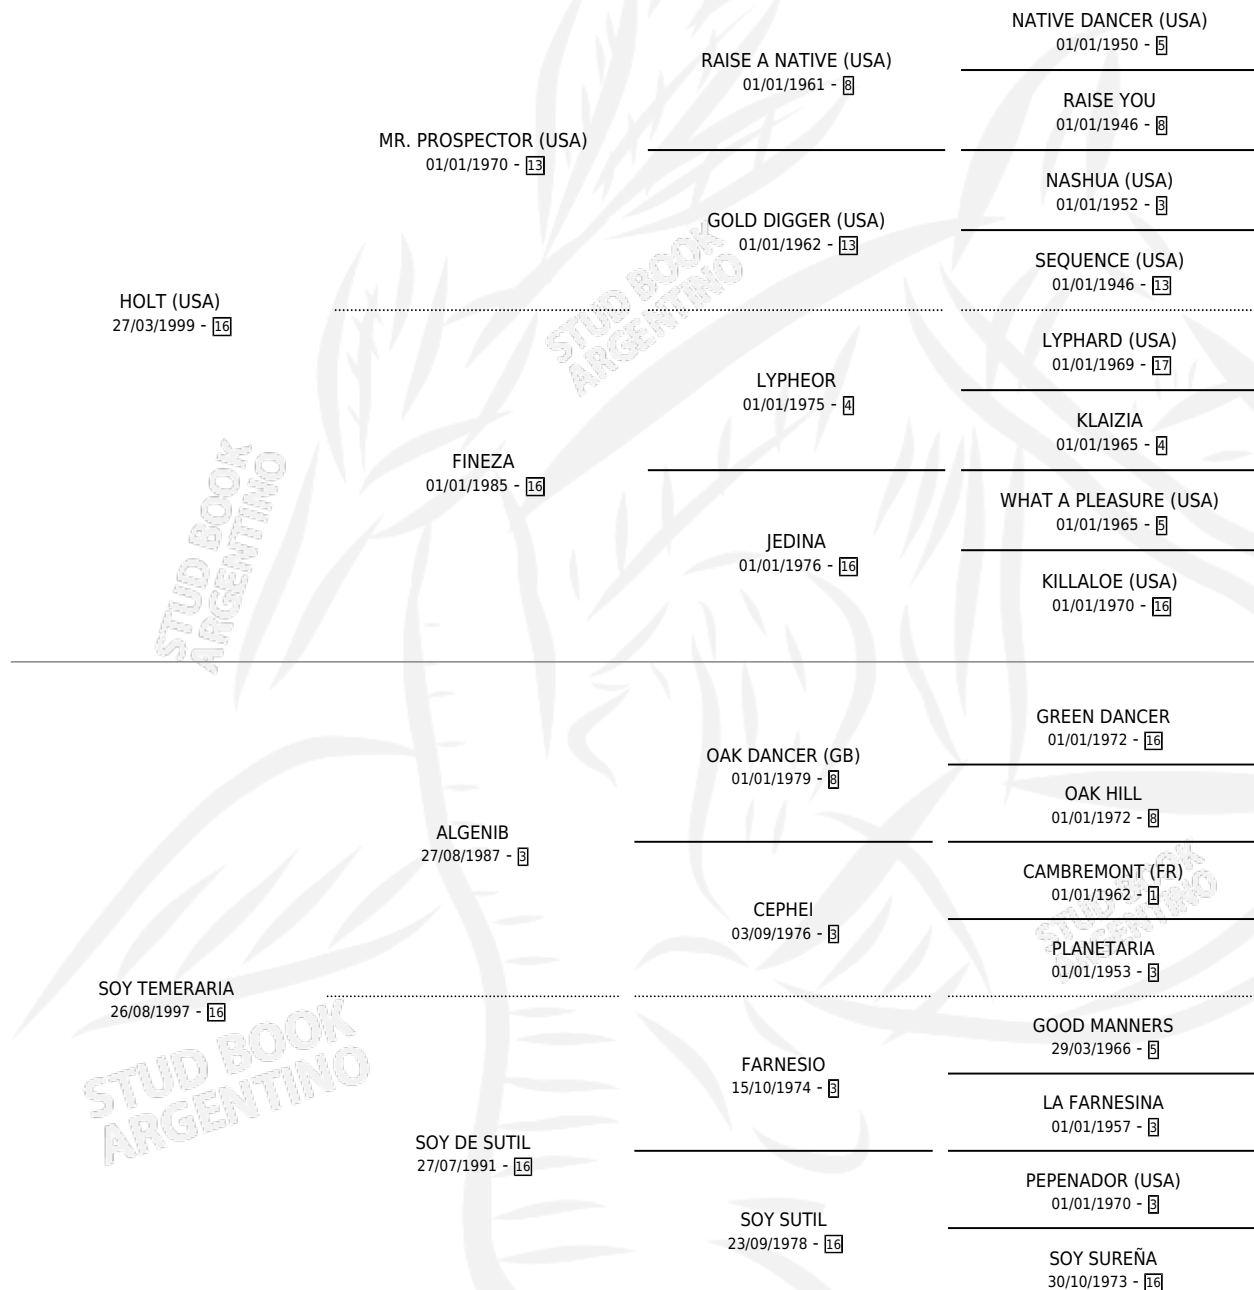

EL CHUBUTENSE

por HOLT (USA) y SOY TEMERARIA por ALGENIB

Argentina · Macho · Alazan Tostado · SP · 10/09/2007
Familia 16-e · Volumen 39

ESTADO

TIPIFICACIÓN SANGUÍNEA	X
TIPIFICACIÓN POR ADN	✓
PASAPORTE	✓
IDENTIFICACIÓN POR MICROCHIP	✓
REPRODUCTOR	X

Lugar de nacimiento: Don Goyo
Criador: Napolitani Ricardo Alberto

PEDIGREE

CAMPAÑA

Solo carreras oficiales de Argentina

POR EDAD

EDAD	CC	1°	2°	3°	4°	5°	NP	CLC	CLG	CLCG1	CLGG1	IMPORTE	GANANCIA / CC
3 AÑOS	3	0	0	0	0	0	3	0	0	0	0	\$0	\$0
4 AÑOS	4	0	0	0	1	1	2	0	0	0	0	\$6,660	\$1,665
5 AÑOS	12	1	3	1	2	2	3	0	0	0	0	\$71,325	\$5,944
TOTALES	19	1	3	1	3	3	8	0	0	0	0	\$77,985	\$4,104
%		5.3%	15.8%	5.3%	15.8%	15.8%	42.1%	0.0%	0.0%	0.0%	0.0%		