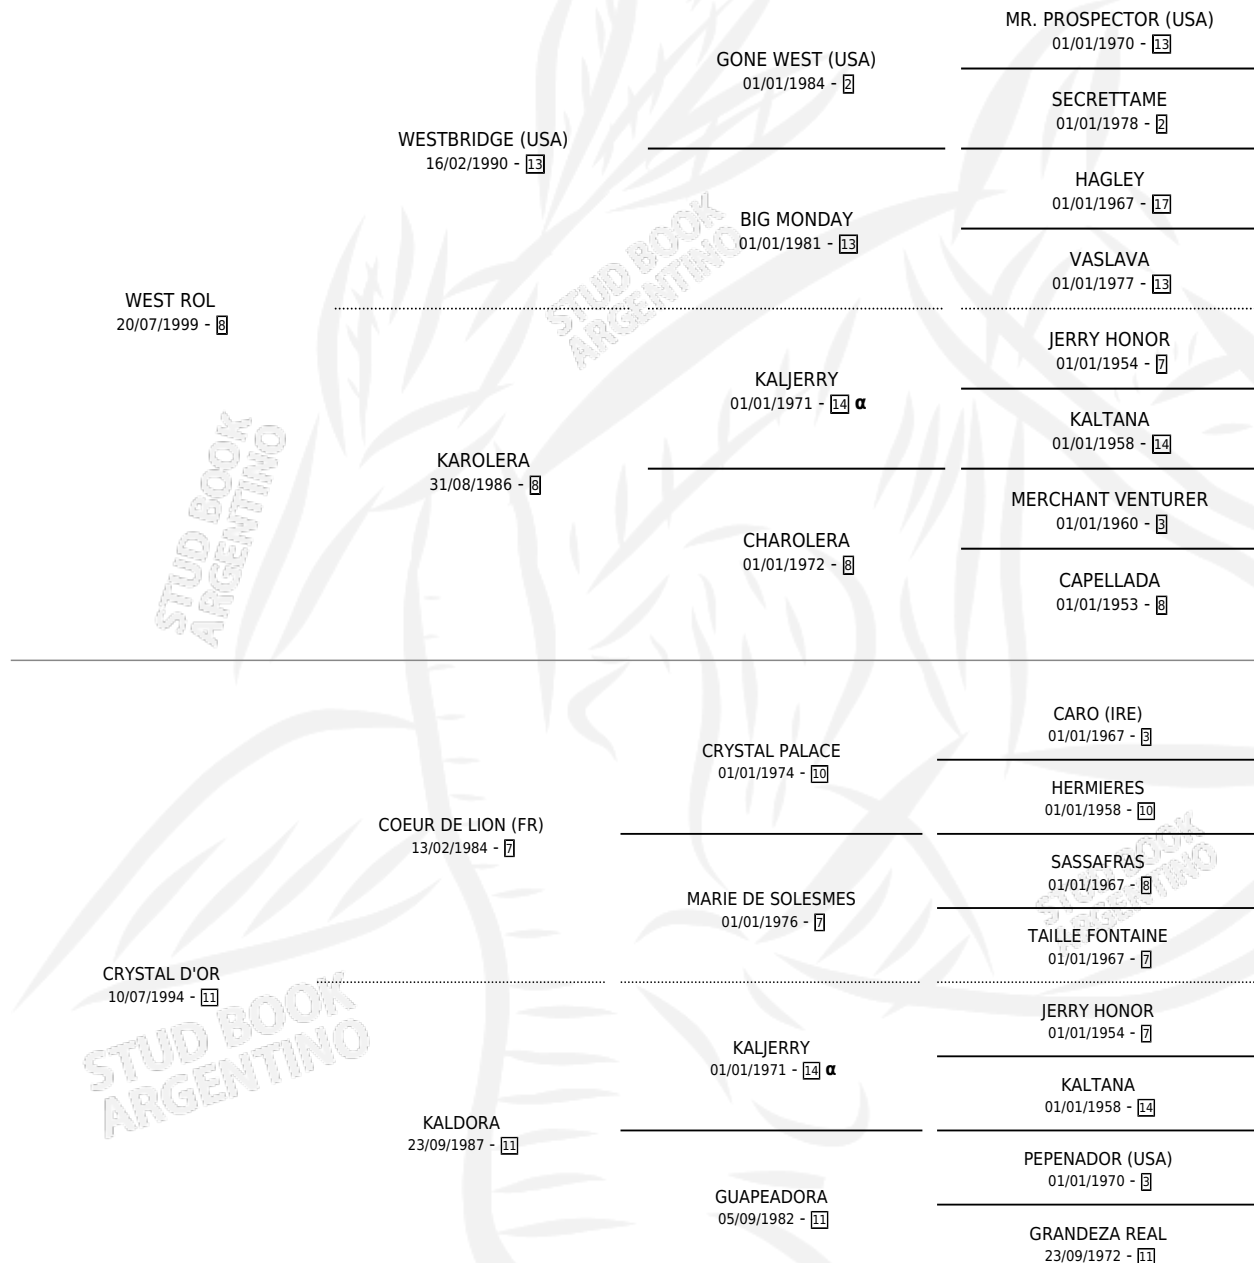

MAGO CRIS

por WEST ROL y CRYSTAL D'OR por COEUR DE LION (FR)

Argentina · Macho · Alazan · SP · 05/11/2007
Familia 11-e · Volumen 39

ESTADO

TIPIFICACIÓN SANGUÍNEA	X
TIPIFICACIÓN POR ADN	✓
PASAPORTE	✓
IDENTIFICACIÓN POR MICROCHIP	✓
REPRODUCTOR	X

Lugar de nacimiento: Cumeneyen

Criador: Sin dato

PEDIGREE

INBREEDING : α

CAMPAÑA

Solo carreras oficiales de Argentina

POR EDAD

EDAD	CC	1°	2°	3°	4°	5°	NP	CLC	CLG	CLCG1	CLGG1	IMPORTE	GANANCIA / CC
5 AÑOS	7	1	1	1	2	0	2	0	0	0	0	\$37,800	\$5,400
TOTALES	7	1	1	1	2	0	2	0	0	0	0	\$37,800	\$5,400
%		14.3%	14.3%	14.3%	28.6%	0.0%	28.6%	0.0%	0.0%	0.0%	0.0%		

Ganador en La Plata - \$37,800, a los 5 años.

POR DISTANCIA

HIPODROMO	CC	1°	2°	3°	4°	5°	NP	CLC	CLG	CLCG1	CLGG1	IMPORTE
LA PLATA	6	1	0	1	2	0	2	0	0	0	0	\$30,100
1000 MTS	4	1	0	1	1	0	1	0	0	0	0	\$27,735
1100 MTS	2	0	0	0	1	0	1	0	0	0	0	\$2,365
SAN ISIDRO	1	0	1	0	0	0	0	0	0	0	0	\$7,700
1100 MTS	1	0	1	0	0	0	0	0	0	0	0	\$7,700