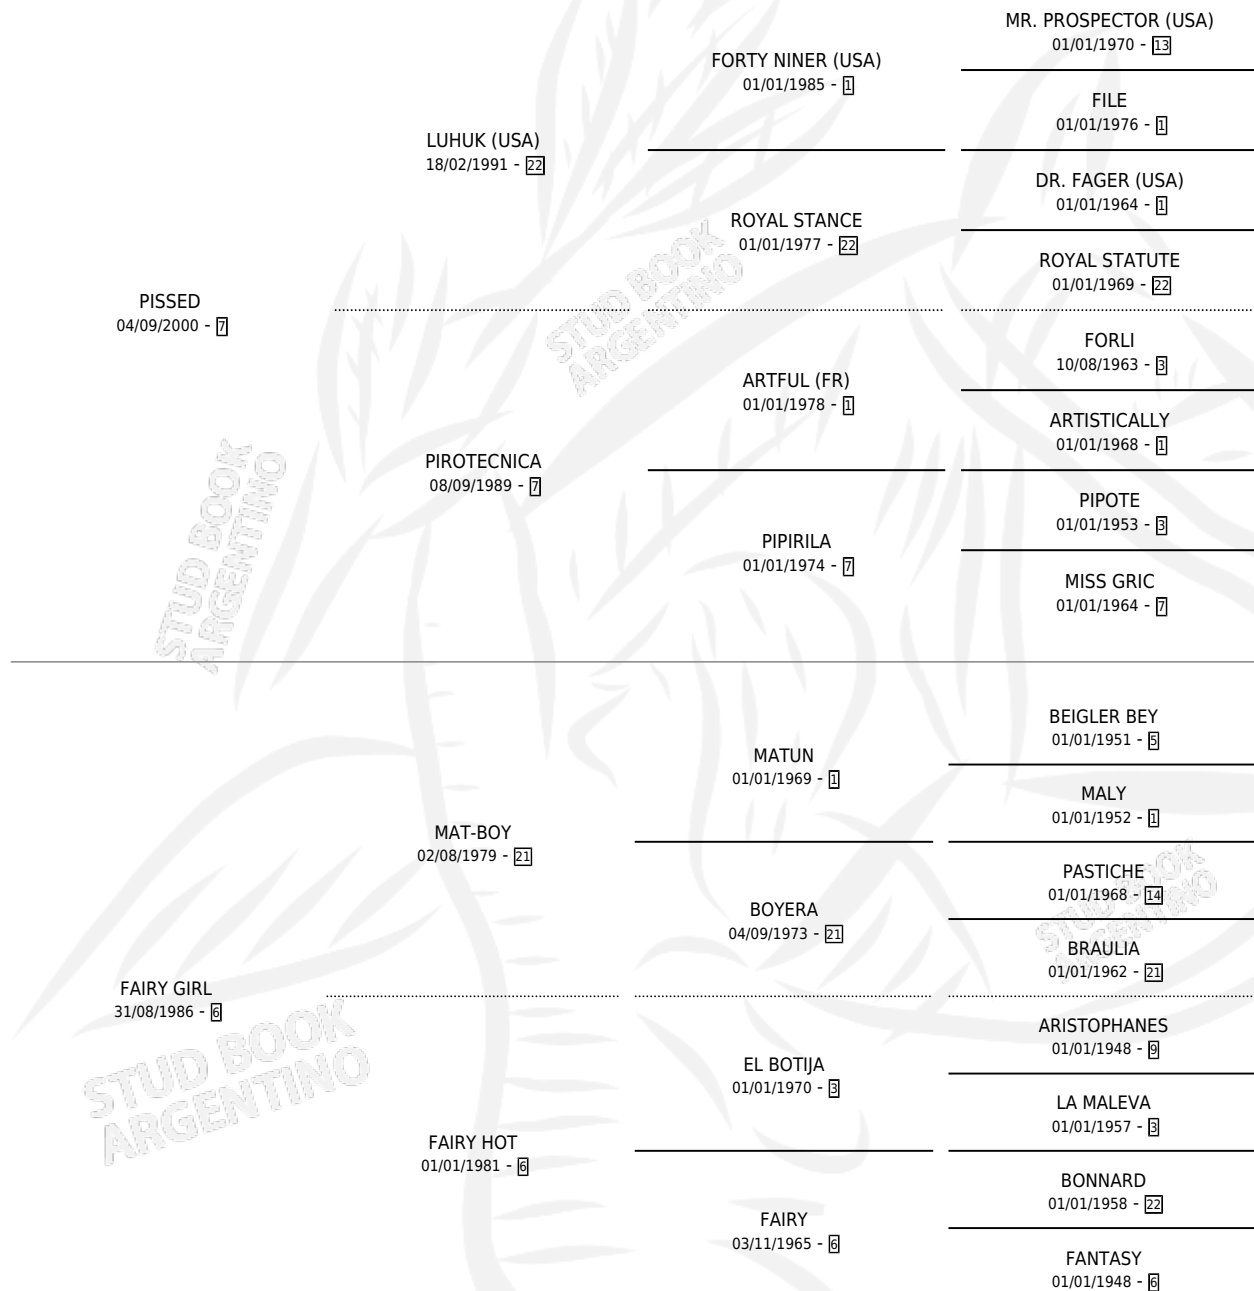

QUERIDO ENRIQUE

por PISSED y FAIRY GIRL por MAT-BOY

Argentina · Macho · Zaino · SP · 17/12/2007
Familia 6-d · Volumen 39

ESTADO

TIPIFICACIÓN SANGUÍNEA	X
TIPIFICACIÓN POR ADN	✓
PASAPORTE	✓
IDENTIFICACIÓN POR MICROCHIP	✓
REPRODUCTOR	X

Lugar de nacimiento: Doña Irma

Criador: Sin dato

PEDIGREE

QUERIDO ENRIQUE

Datos oficiales del Stud Book Argentino

Documento generado el 11/06/2026

studbook.org.ar