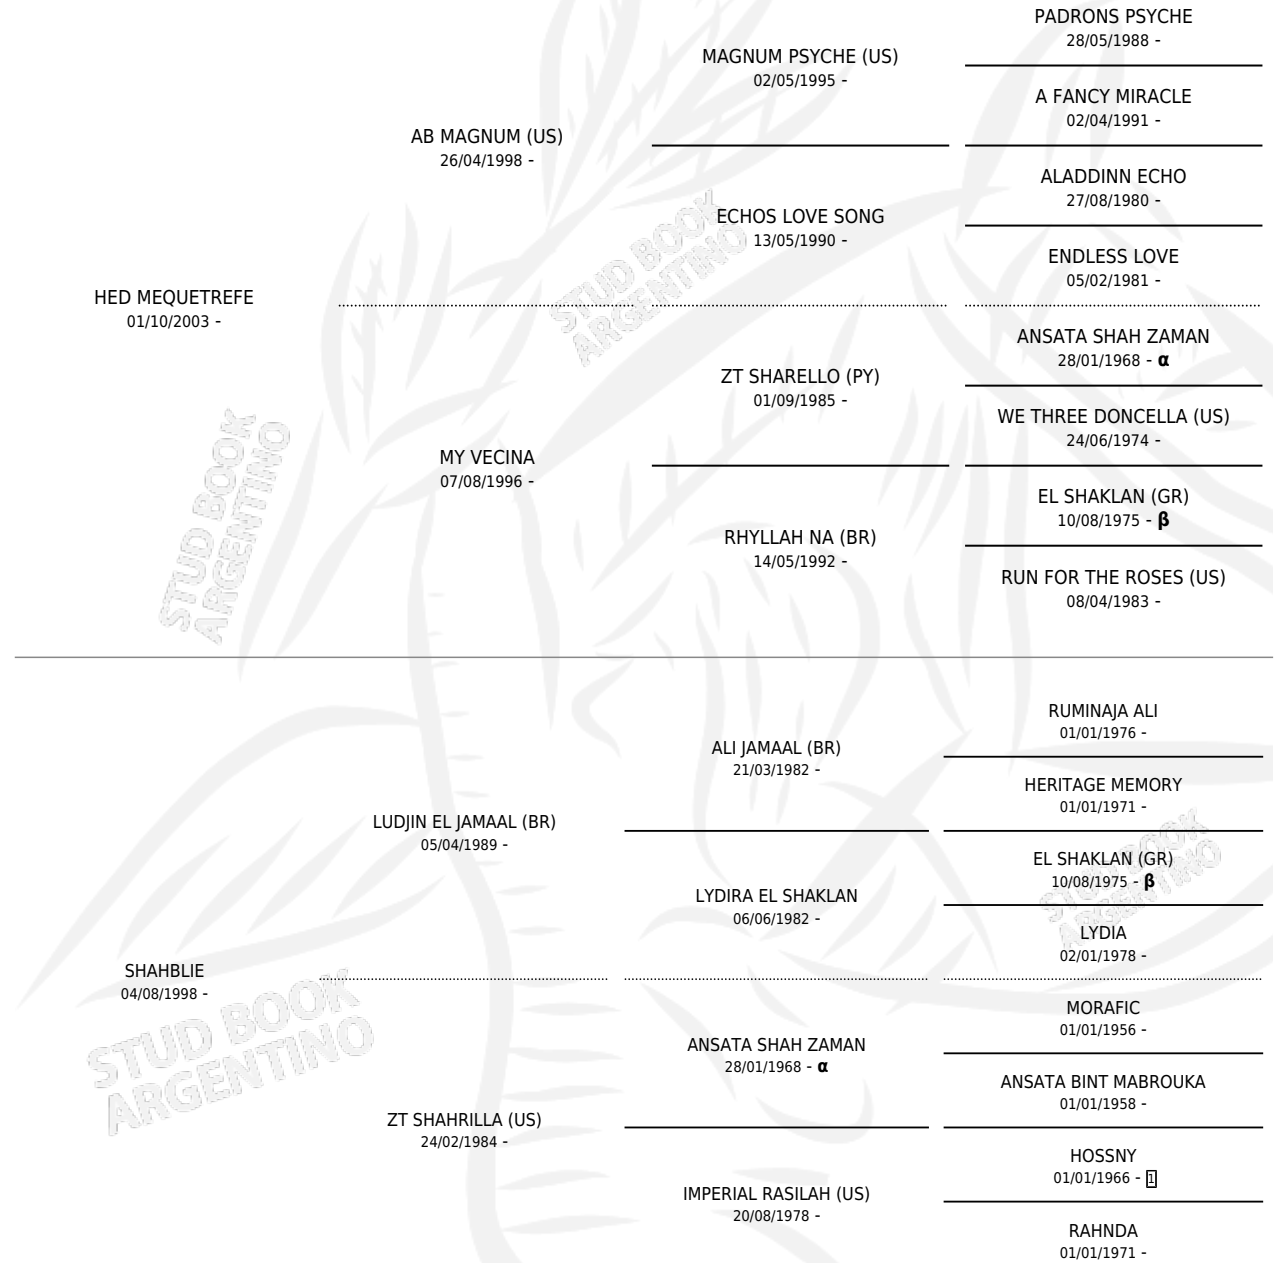

SHEIRU

por HED MEQUETREFE y SHAHBLIE por LUDJIN EL JAMAAL (BR)

Argentina · Macho · Alazan Tostado · AP · 11/12/2007
Familia · Volumen 39

ESTADO

TIPIFICACIÓN SANGUÍNEA	X
TIPIFICACIÓN POR ADN	X
PASAPORTE	X
IDENTIFICACIÓN POR MICROCHIP	X
REPRODUCTOR	X

Lugar de nacimiento: Campo particular
Criador: Smart De Cook Gloria

PEDIGREE

INBREEDING : α, β

SHEIRU

Datos oficiales del Stud Book Argentino

Documento generado el 03/05/2026

studbook.org.ar