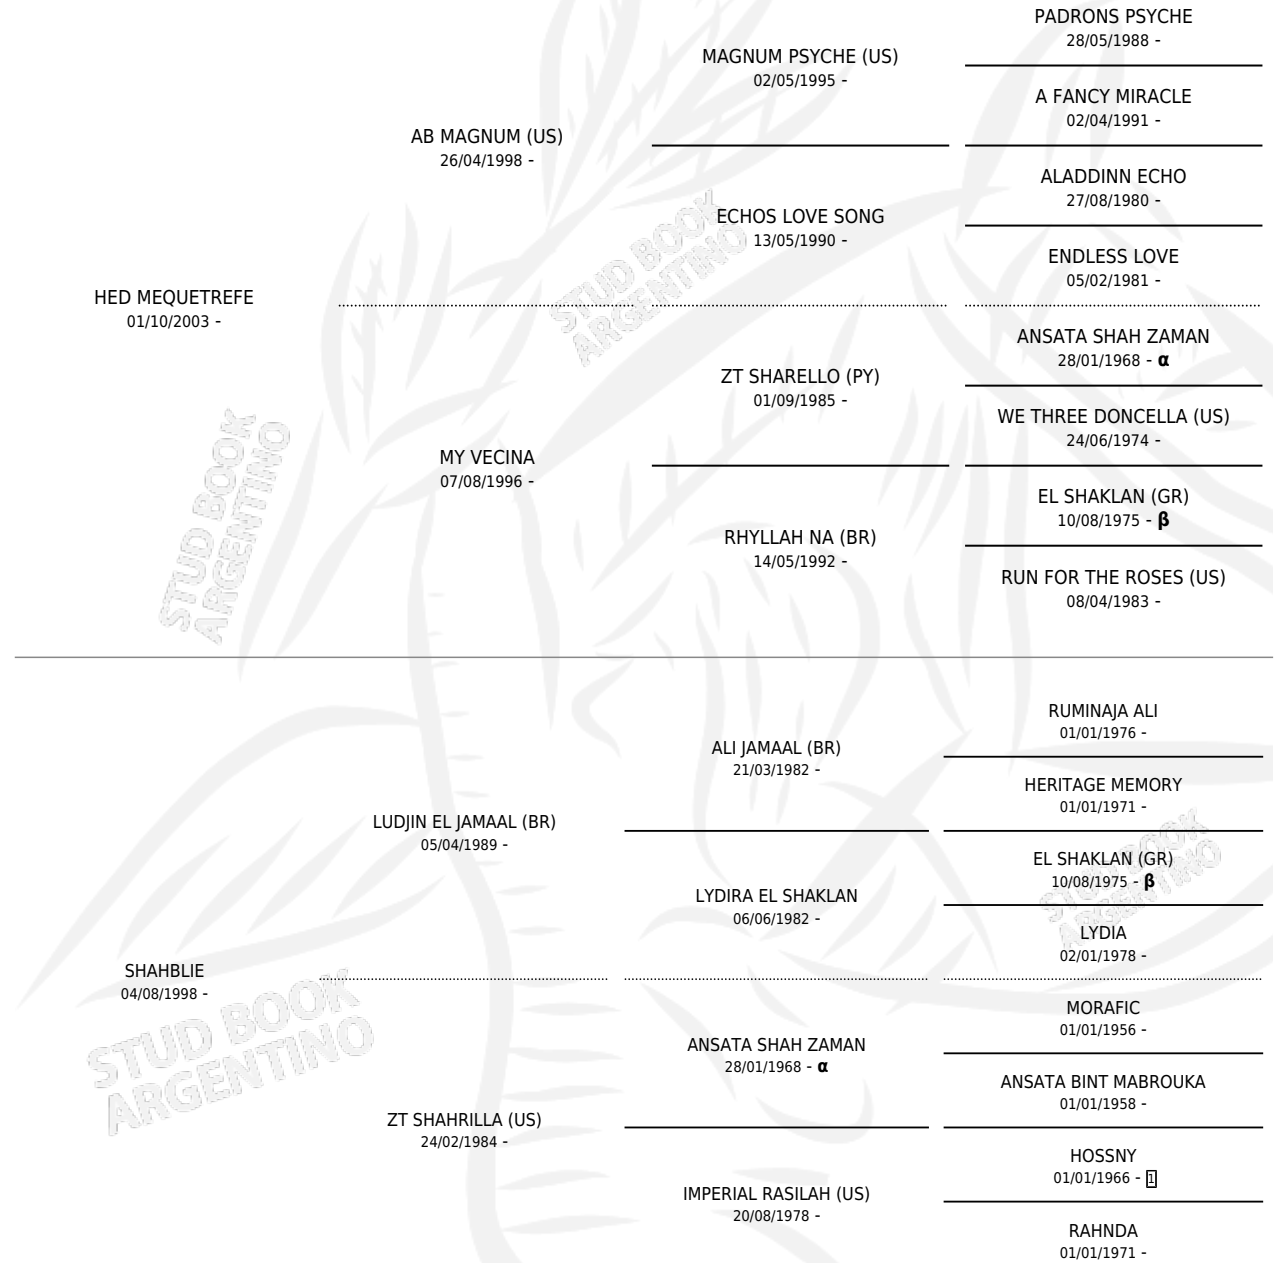

# SHEIRU

por HED MEQUETREFE y SHAHBLIE por LUDJIN EL JAMAAL (BR)

Argentina · Macho · Alazan Tostado · AP · 11/12/2007  
Familia · Volumen 39

## ESTADO

TIPIFICACIÓN SANGUÍNEA	X
TIPIFICACIÓN POR ADN	X
PASAPORTE	X
IDENTIFICACIÓN POR MICROCHIP	X
REPRODUCTOR	X

**Lugar de nacimiento:** Campo particular  
**Criador:** Smart De Cook Gloria

## PEDIGREE

INBREEDING :  $\alpha, \beta$