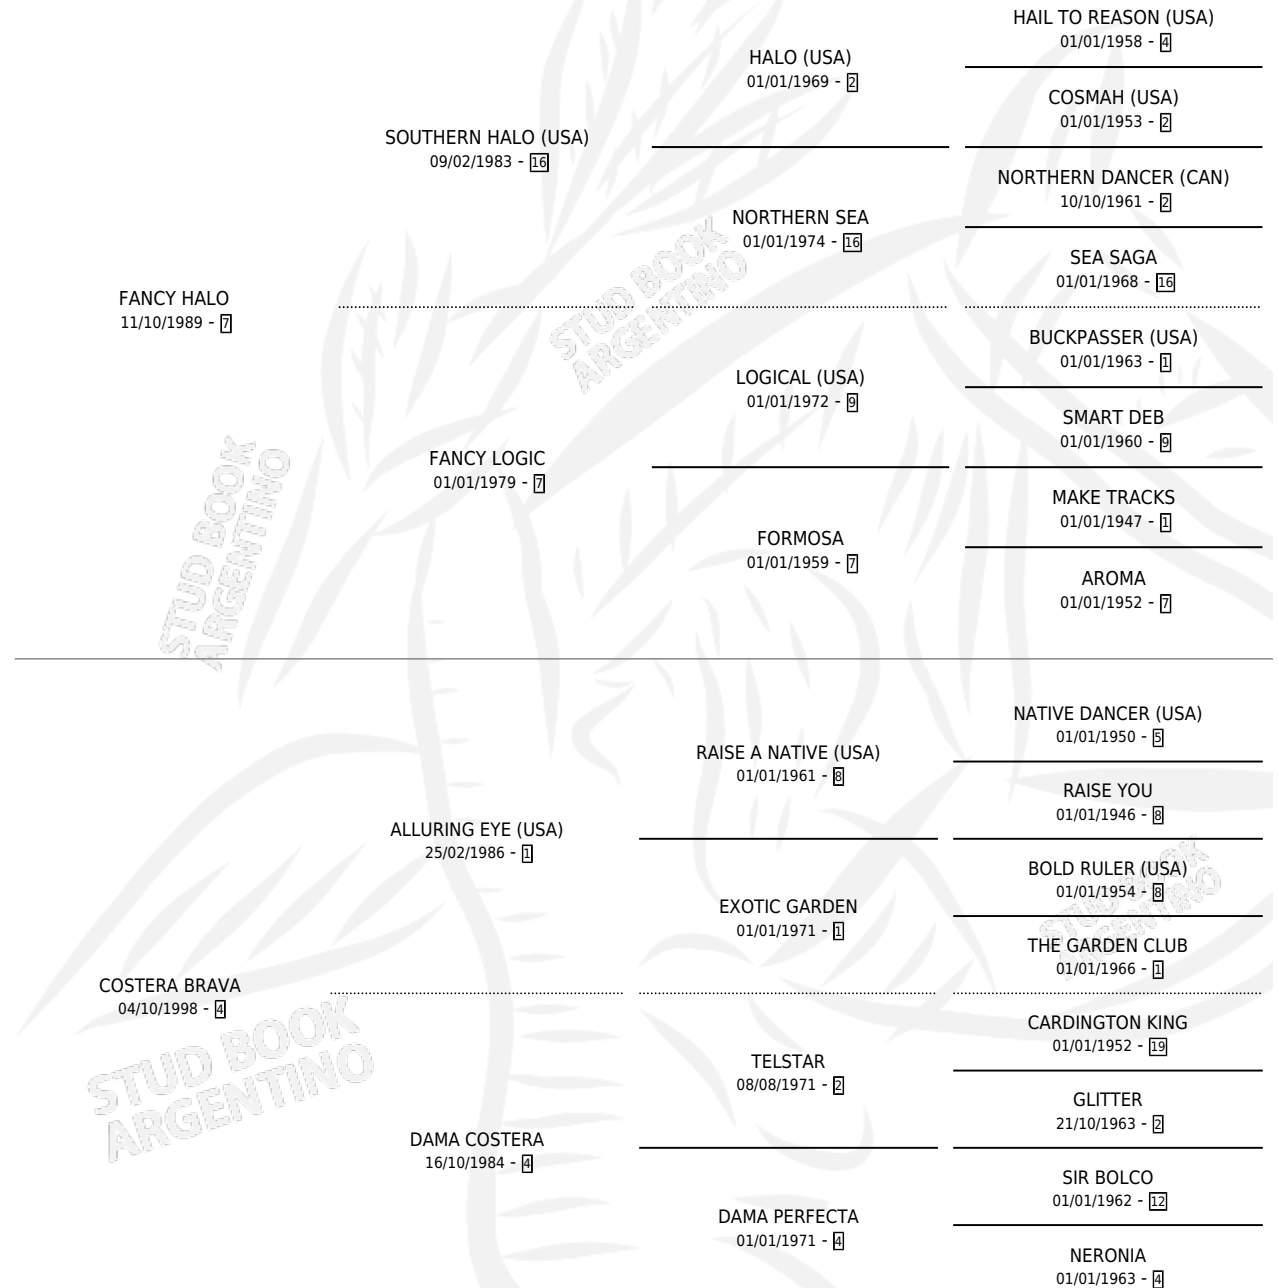

PUPIA

por **FANCY HALO** y **COSTERA BRAVA** por **ALLURING EYE**
(USA)

Argentina · Hembra · Zaino · SP · 12/12/2007
Familia 4-c · Volumen 39

ESTADO

TIPIFICACIÓN SANGUÍNEA	X
TIPIFICACIÓN POR ADN	X
PASAPORTE	X
IDENTIFICACIÓN POR MICROCHIP	X
REPRODUCTOR	X

Lugar de nacimiento: Pichi Pull

Criador: Otero Matias Jose

PEDIGREE

PUPIA

Datos oficiales del Stud Book Argentino

Documento generado el 02/05/2026

studbook.org.ar