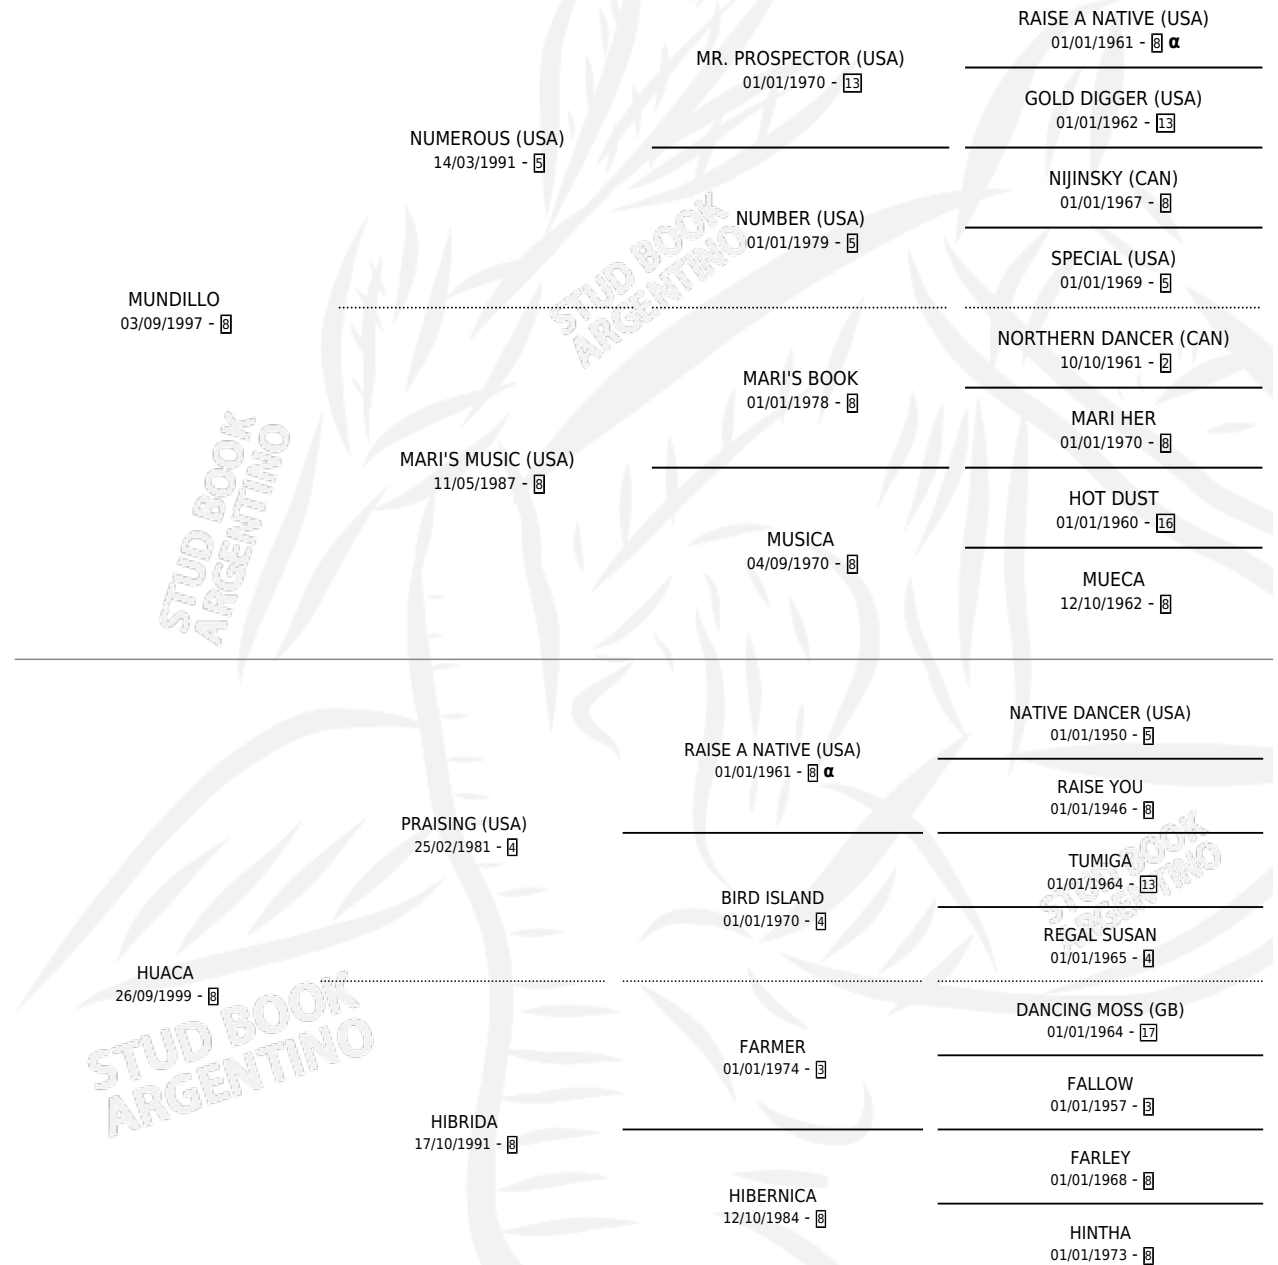

Lugar de nacimiento: Nicanor

Criador: Sin dato

~

HIJOS

	MACHOS	HEMBRAS
1 NACIERON	1	0
SIN ACTUACIONES		

PEDIGREE

INBREEDING : α

CAMPAÑA

Solo carreras oficiales de Argentina

POR EDAD

EDAD	CC	1°	2°	3°	4°	5°	NP	CLC	CLG	CLCG1	CLGG1	IMPORTE	GANANCIA / CC
4 AÑOS	2	0	0	0	0	0	2	0	0	0	0	\$2,240	\$1,120
5 AÑOS	3	0	0	0	1	0	2	0	0	0	0	\$2,400	\$800
TOTALES	5	0	0	0	1	0	4	0	0	0	0	\$4,640	\$928
%		0.0%	0.0%	0.0%	20.0%	0.0%	80.0%	0.0%	0.0%	0.0%	0.0%		