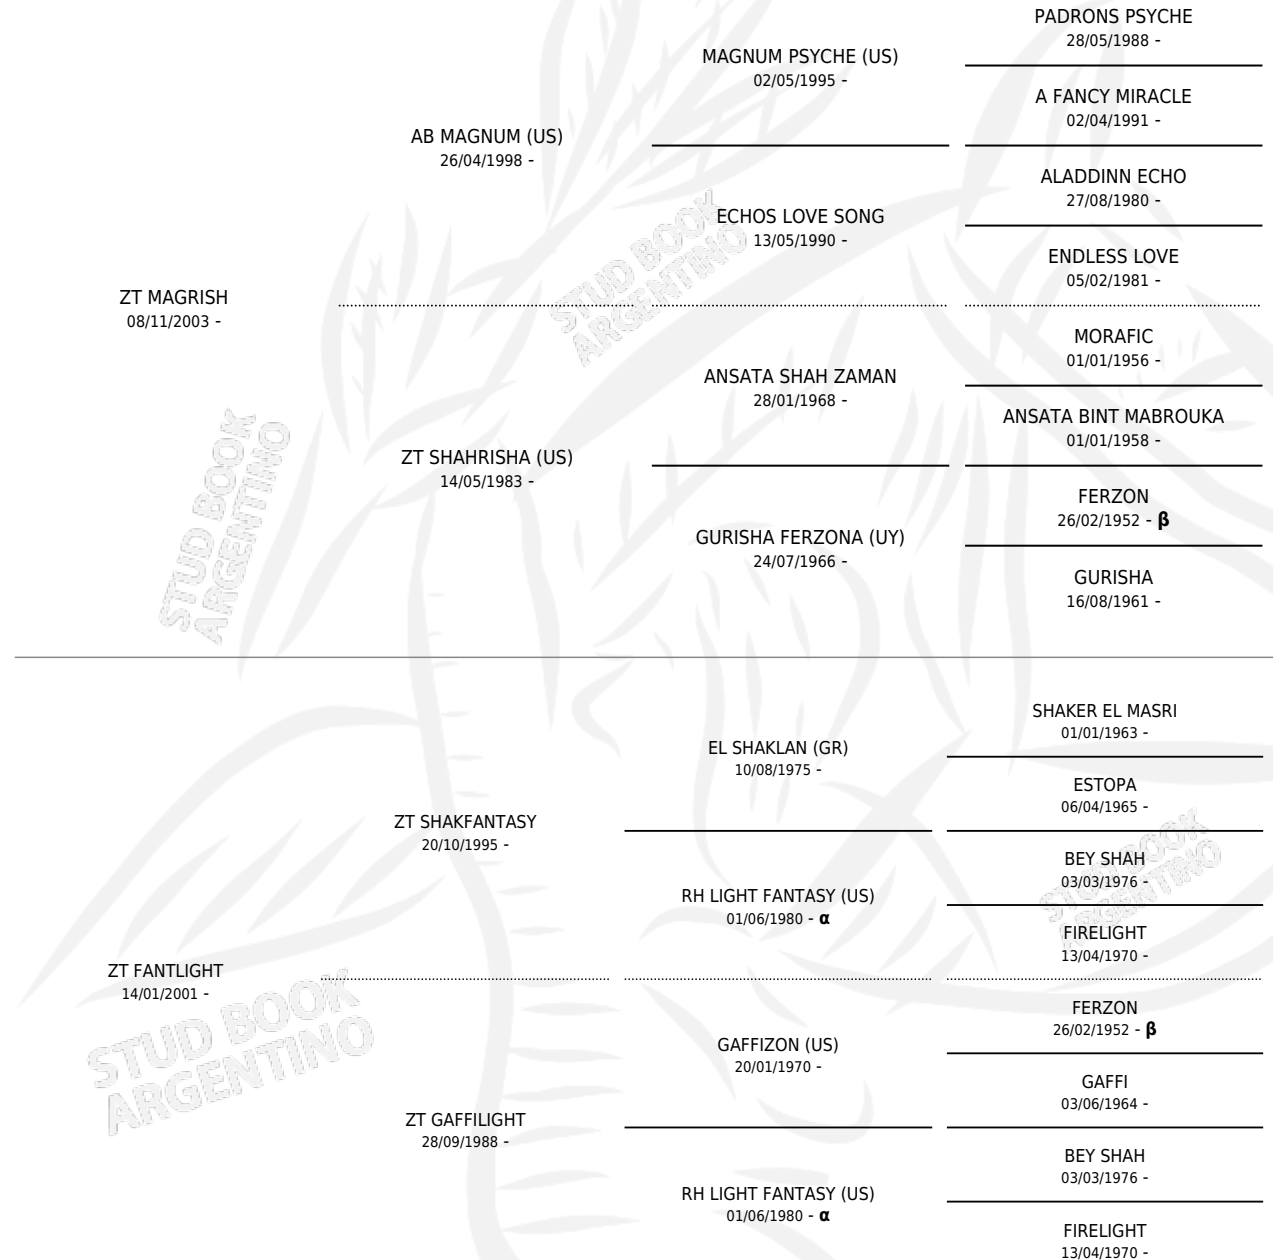

RR PRINCESA

por ZT MAGRISH y ZT FANTLIGHT por ZT SHAKFANTASY

Argentina · Hembra · Alazan · AP · 10/11/2007
Familia · Volumen 39

ESTADO

TIPIFICACIÓN SANGUÍNEA	X
TIPIFICACIÓN POR ADN	X
PASAPORTE	X
IDENTIFICACIÓN POR MICROCHIP	X
REPRODUCTOR	X

Lugar de nacimiento: Green And Black

Criador: Sin dato

PEDIGREE

INBREEDING : α , β

RR PRINCESA

Datos oficiales del Stud Book Argentino

Documento generado el 11/05/2026

studbook.org.ar