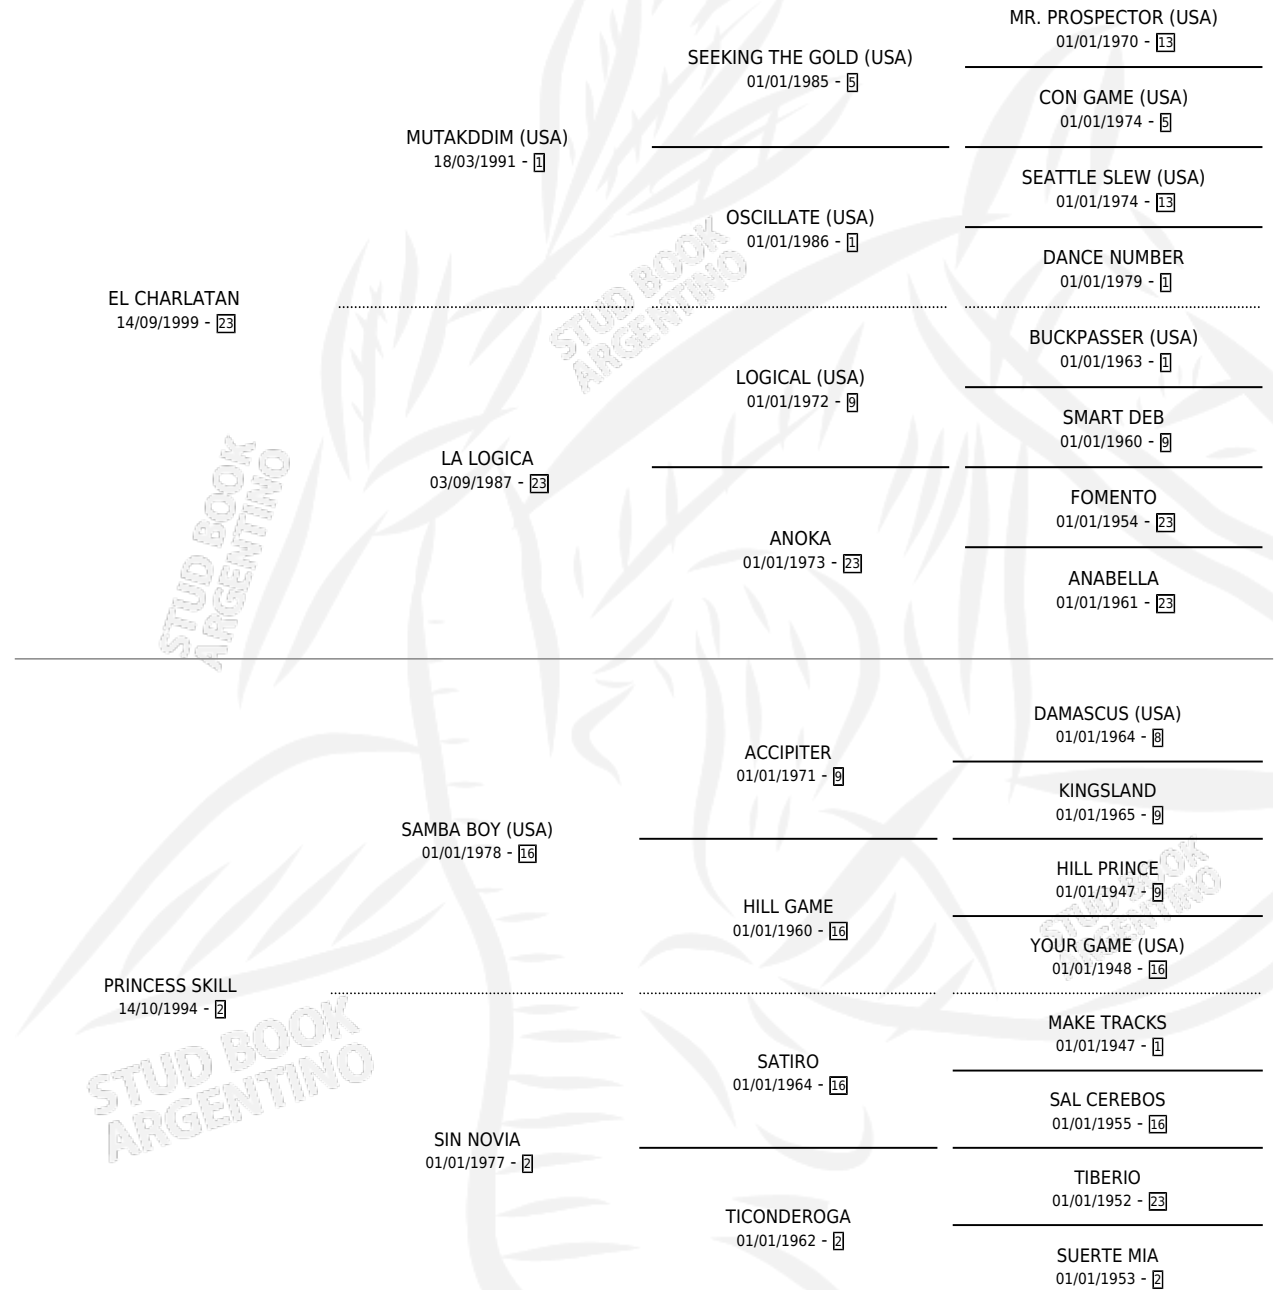

PRINCIPE TAN

por EL CHARLATAN y PRINCESS SKILL por SAMBA BOY (USA)

Argentina · Macho · Zaino Colorado · SP · 06/10/2007
Familia 2-n · Volumen 39

ESTADO

TIPIFICACIÓN SANGUÍNEA	X
TIPIFICACIÓN POR ADN	✓
PASAPORTE	✓
IDENTIFICACIÓN POR MICROCHIP	X
REPRODUCTOR	X

Lugar de nacimiento: David
Criador: David Fabian Osvaldo

PEDIGREE