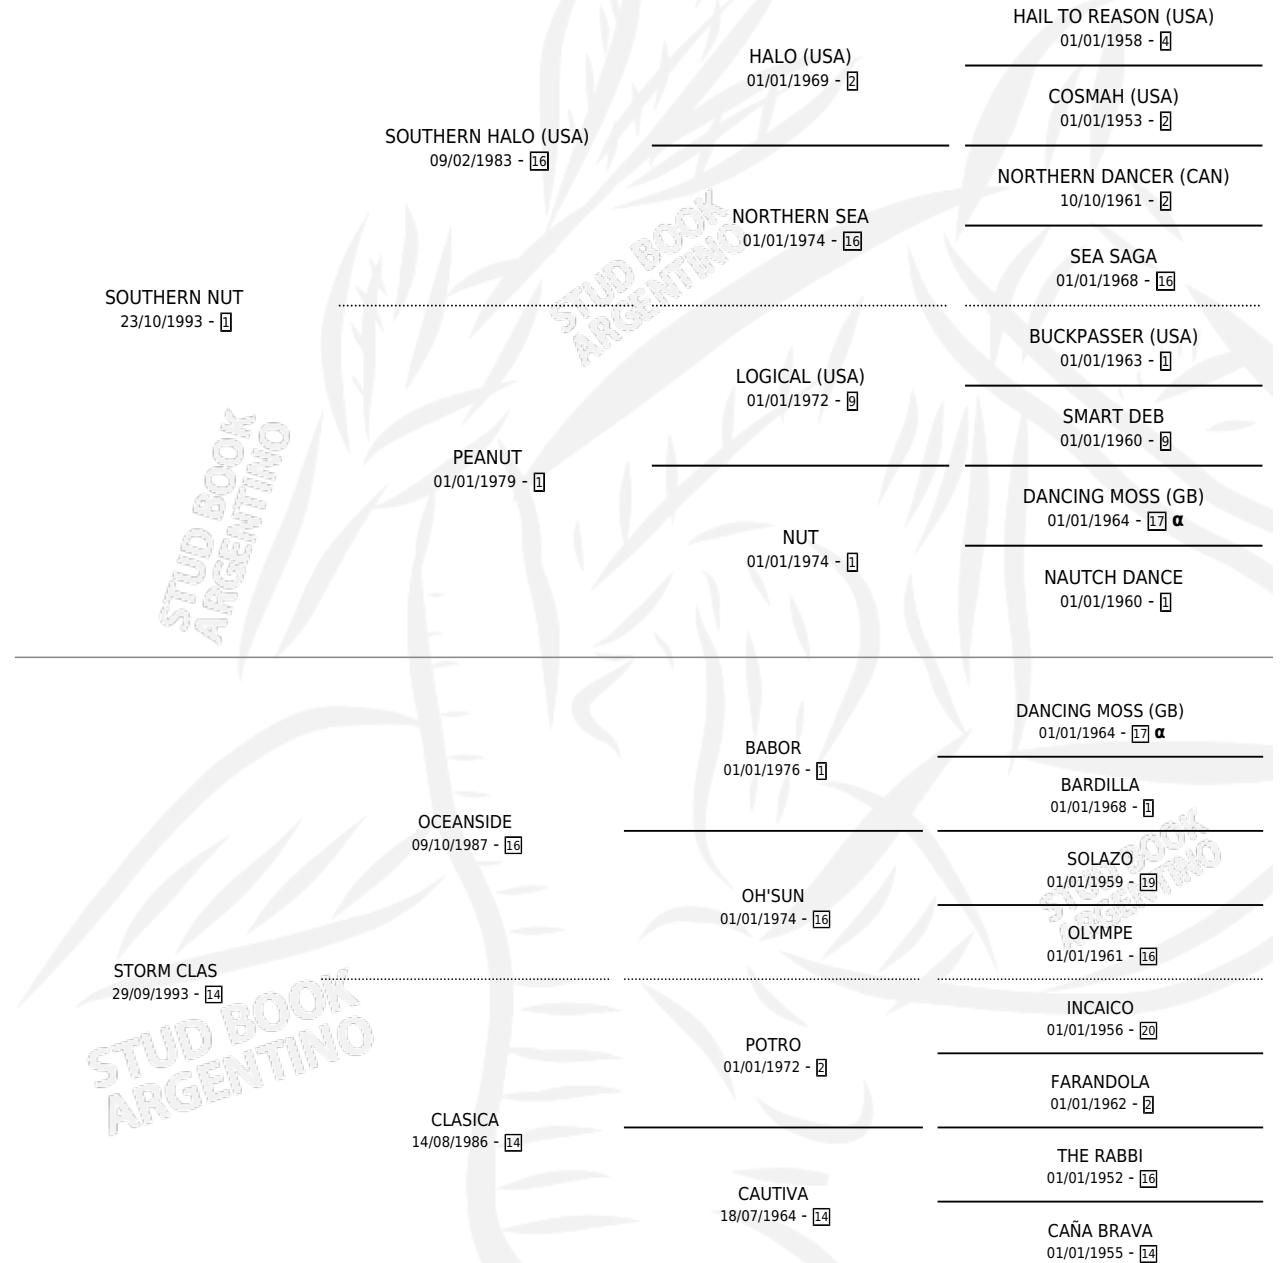

# STORM NUT

por SOUTHERN NUT y STORM CLAS por OCEANSIDE

Argentina · Macho · Alazan · SP · 22/11/2007  
Familia 14-b · Volumen 39

## ESTADO

TIPIFICACIÓN SANGUÍNEA	X
TIPIFICACIÓN POR ADN	✓
PASAPORTE	✓
IDENTIFICACIÓN POR MICROCHIP	✓
REPRODUCTOR	X

**Lugar de nacimiento:** El Bendito

**Criador:** El Bendito

## PEDIGREE

INBREEDING :  $\alpha$