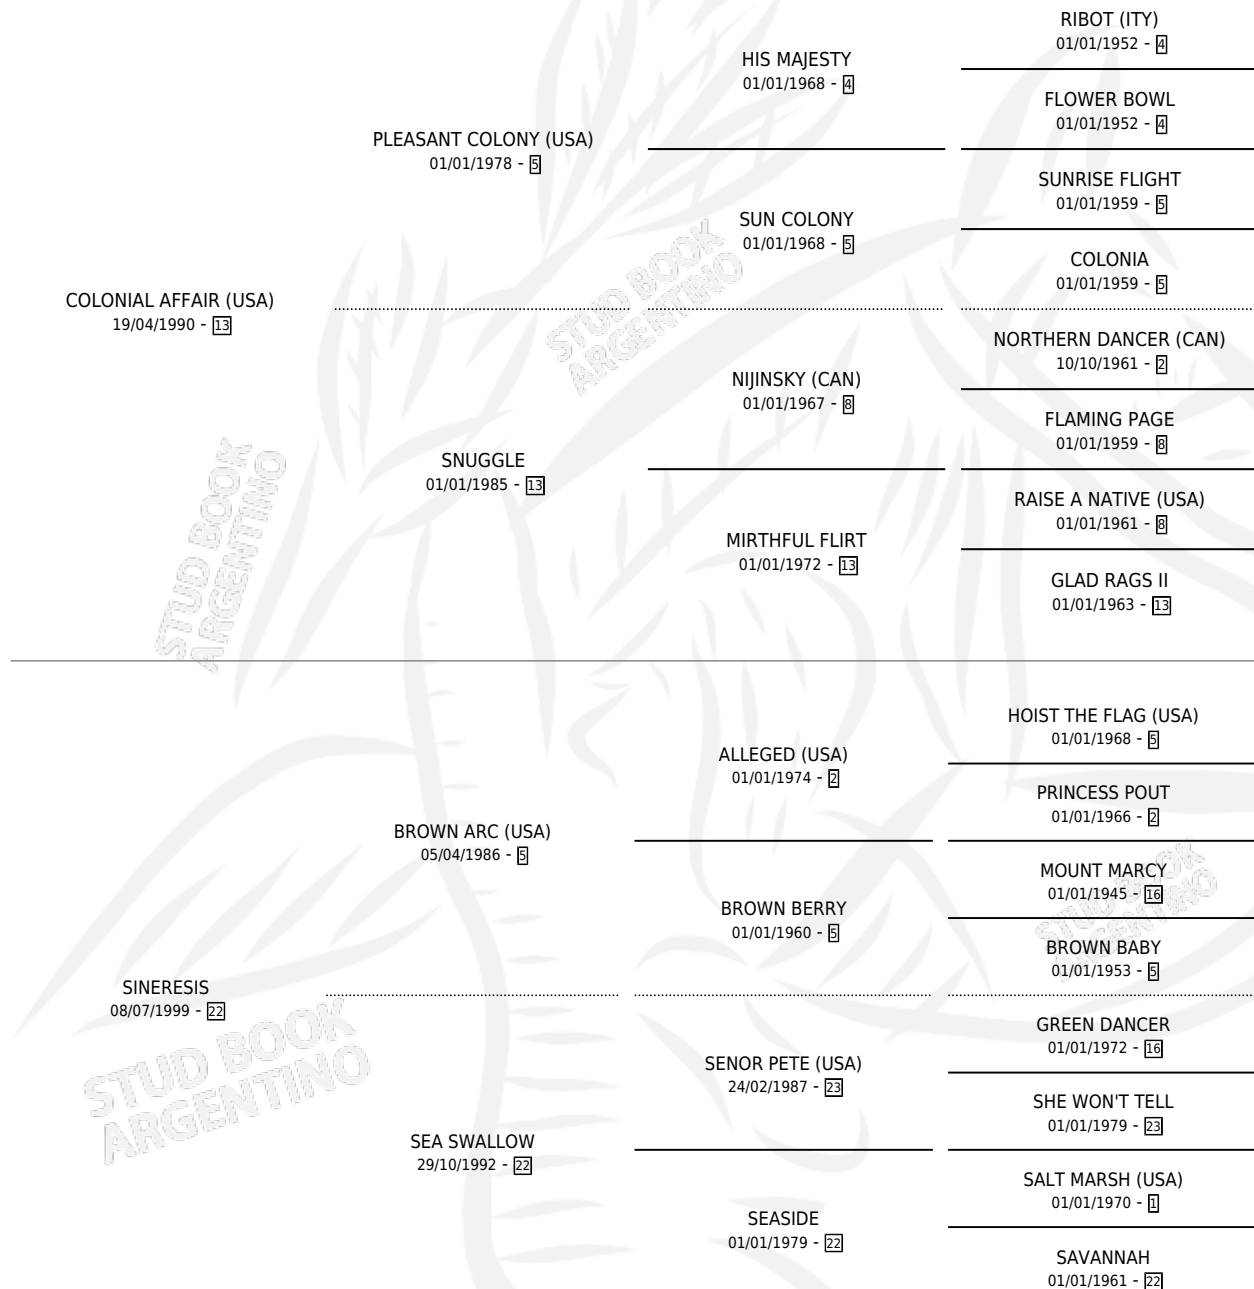

Lugar de nacimiento: San Lorenzo de Areco
Criador: El Angel De Venecia S.R.L.

~

HIJOS

	MACHOS	HEMBRAS
4 NACIERON	2	2
1 CORRIERON	0	1

SIN ACTUACIONES

PEDIGREE

CAMPAÑA

Solo carreras oficiales de Argentina